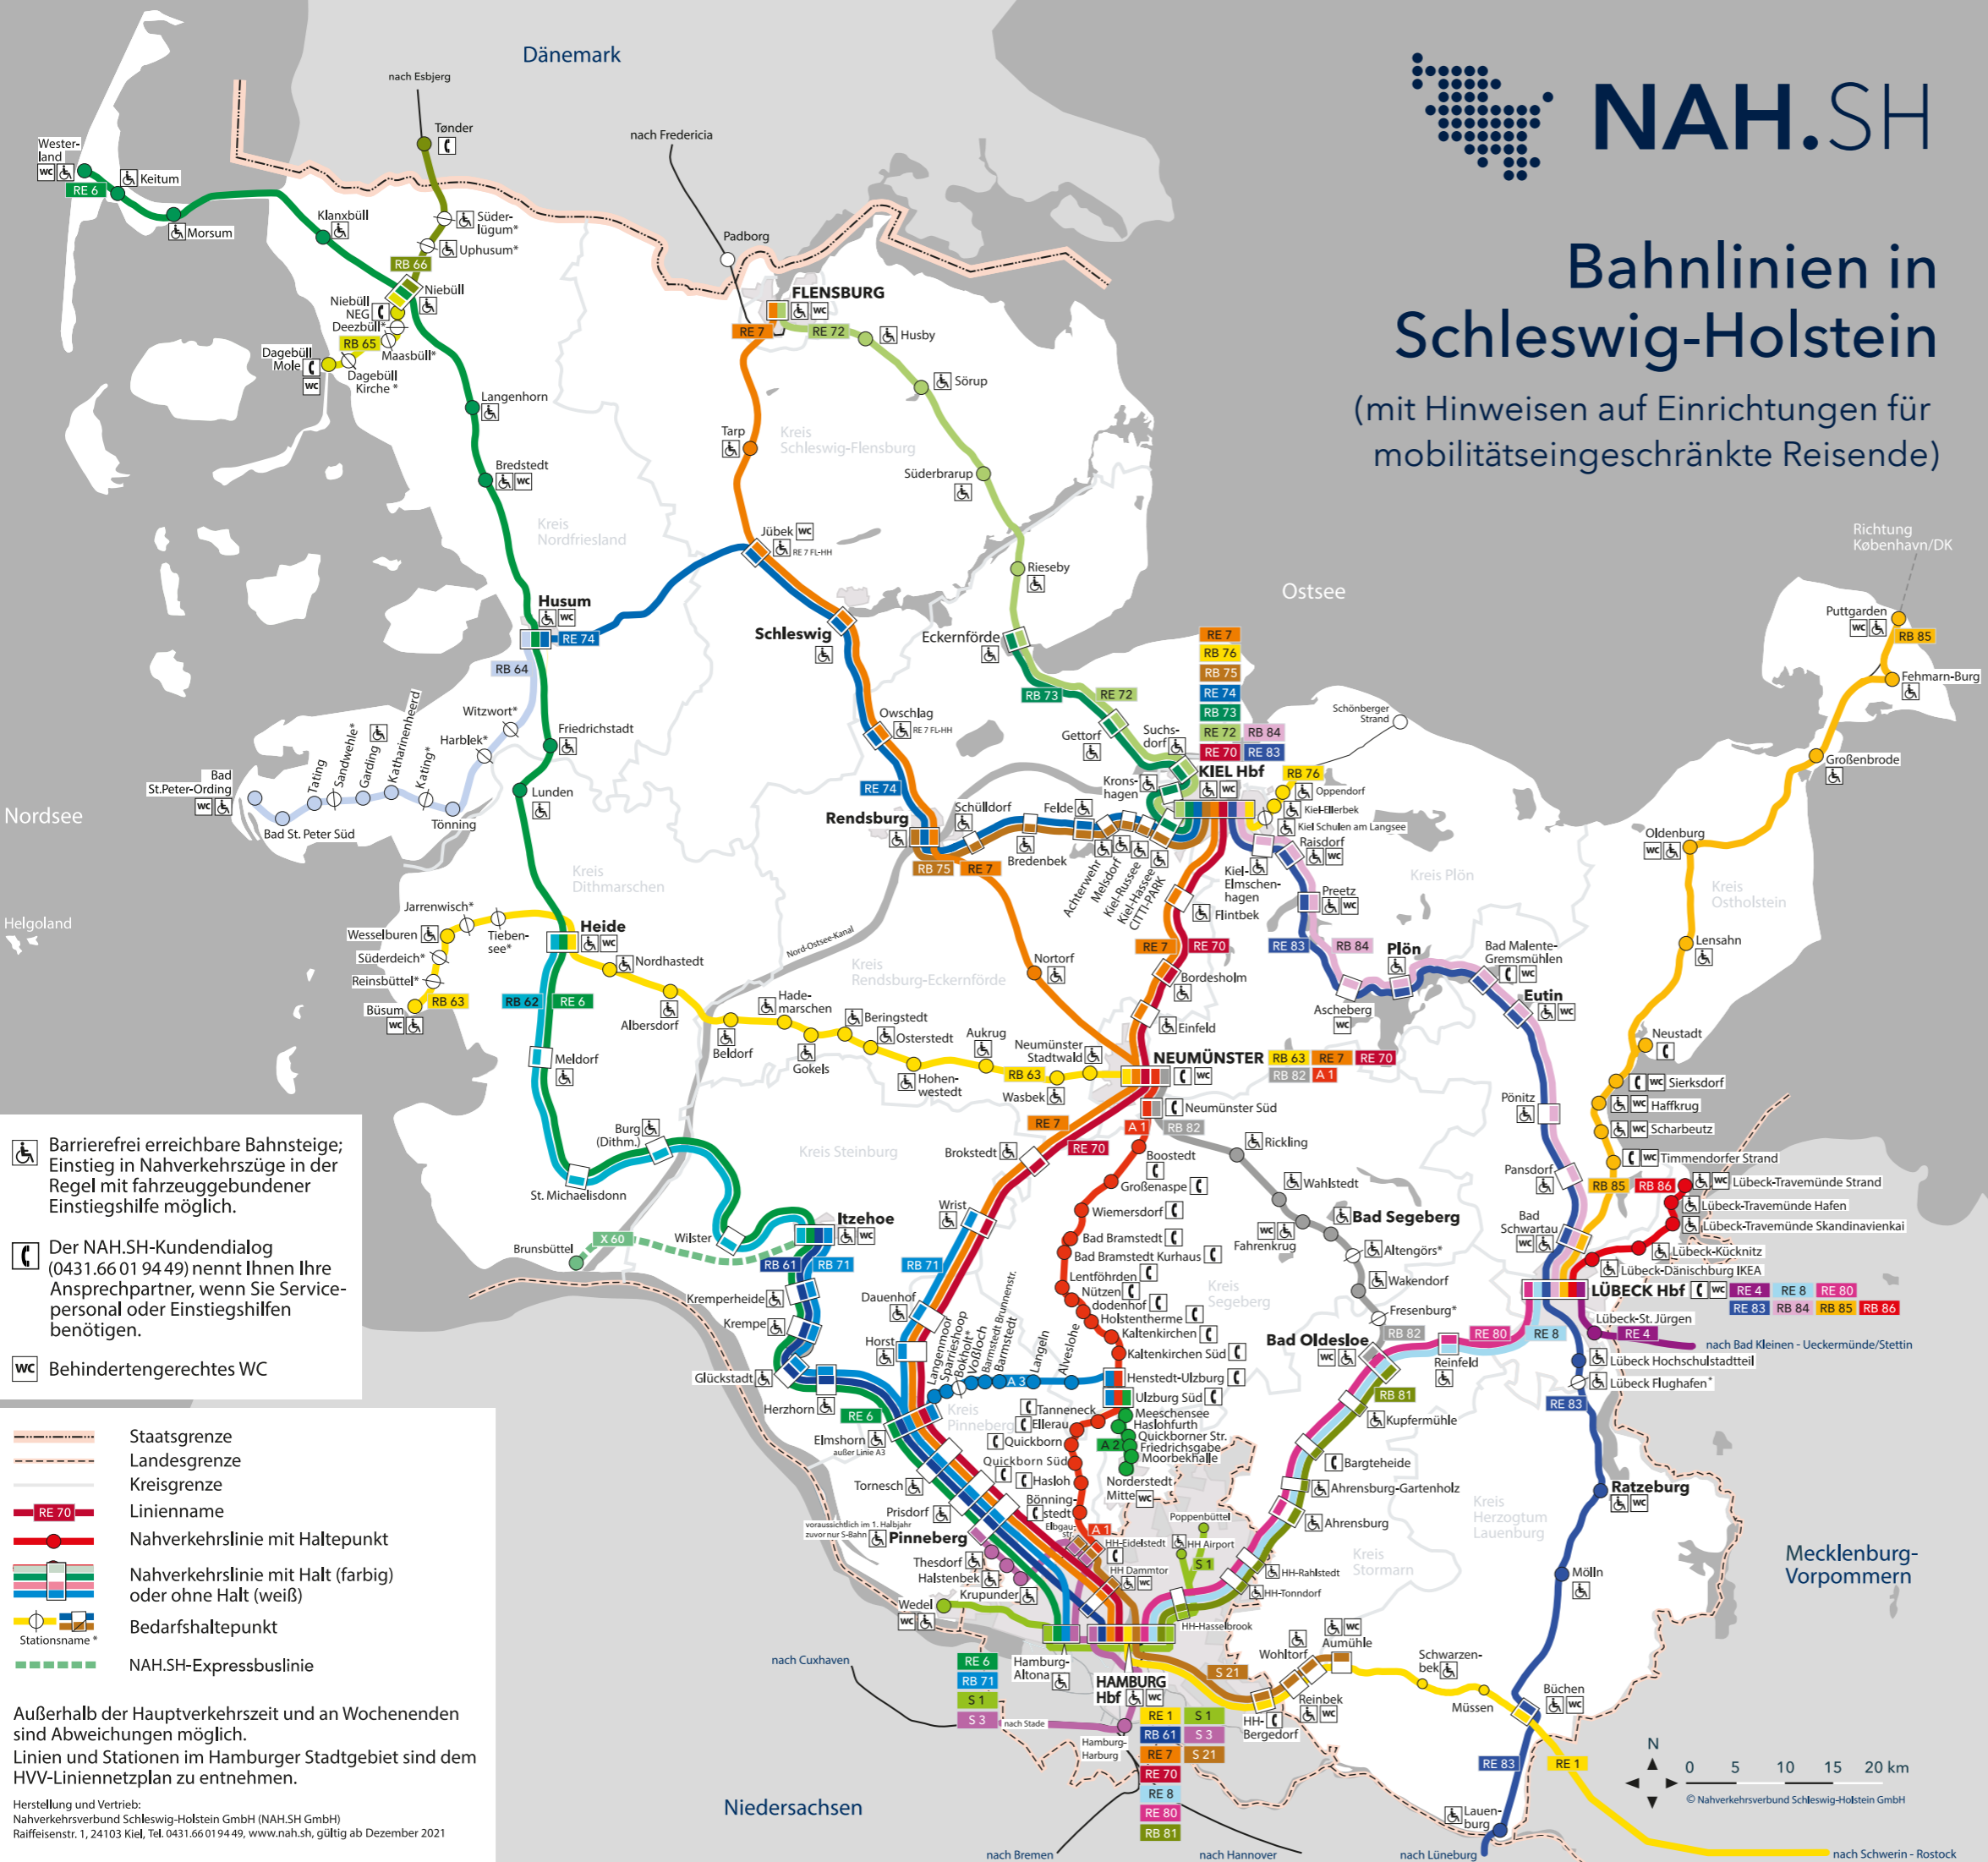

NAH.SH

Bahnlinien in Schleswig-Holstein

(mit Hinweisen auf Einrichtungen für
mobilitätseingeschränkte Reisende)

Barrierefrei erreichbare Bahnsteige;
Einstieg in Nahverkehrszüge in der
Regel mit fahrzeuggebundener
Einstiegshilfe möglich.

Nahverkehrslinie mit Haltepunkt

**Nahverkehrslinie mit Halt (farbig)
oder ohne Halt (weiß)**

BedarfsHaltepunkt

Stationsname*

NAH.SH-Expressbuslinie

Außerhalb der Hauptverkehrszeit und an Wochenenden
sind Abweichungen möglich.
Linien und Stationen im Hamburger Stadtgebiet sind dem
HVV-Liniennetzplan zu entnehmen.

- A 1** Neumünster - Hamburg-Eidelstedt
über Neumünster Süd - Boostedt - Großenaspe - Wiemersdorf -
Bad Bramstedt - Bad Bramstedt Kurhaus - Lentförden - Nützen -
dödenhof - Holstentherme - Kaltenkirchen -
Henstedt-Ulzburg - Ulzburg Süd - Tannebeck - Ellerau - Quickborn -
Quickborn Süd - Hasloh - Bönningstedt - Burgwedel - Schnelsen -
Hörgenweg - Eidelstedt Zentrum
- A 2** Ulzburg Süd - Norderstedt Mitte
über Meeschensee - Haslofurth - Quickborner Str. - Friedrichsgabe -
Moorbekhalle
- A 3** Elmshorn - Ulzburg Süd
über Langenmoor - Spärrieshoop - Bokholt* - Voßloch - Barmstedt
Brunnenstr. - Barmstedt - Langeln - Alveslohe - Henstedt-Ulzburg
- S 1** Wedel - HH-Poppenbüttel/- Hamburg Airport
über Hamburg-Altona - Hamburg Hbf
- S 21** Hamburg Elbgaustraße - Amühle
über Hamburg-Eidelstedt - Hamburg Dammtor - Hamburg Hbf -
Hamburg-Bergedorf - Reinbek - Wohltorf
- S 3** Pinneberg - Hamburg - Stade
über Thesdorf - Halstenbek - Krupunder - Hamburg Elbgaustraße -
Hamburg-Eidelstedt - Hamburg-Altona - Hamburg Hbf - Harburg