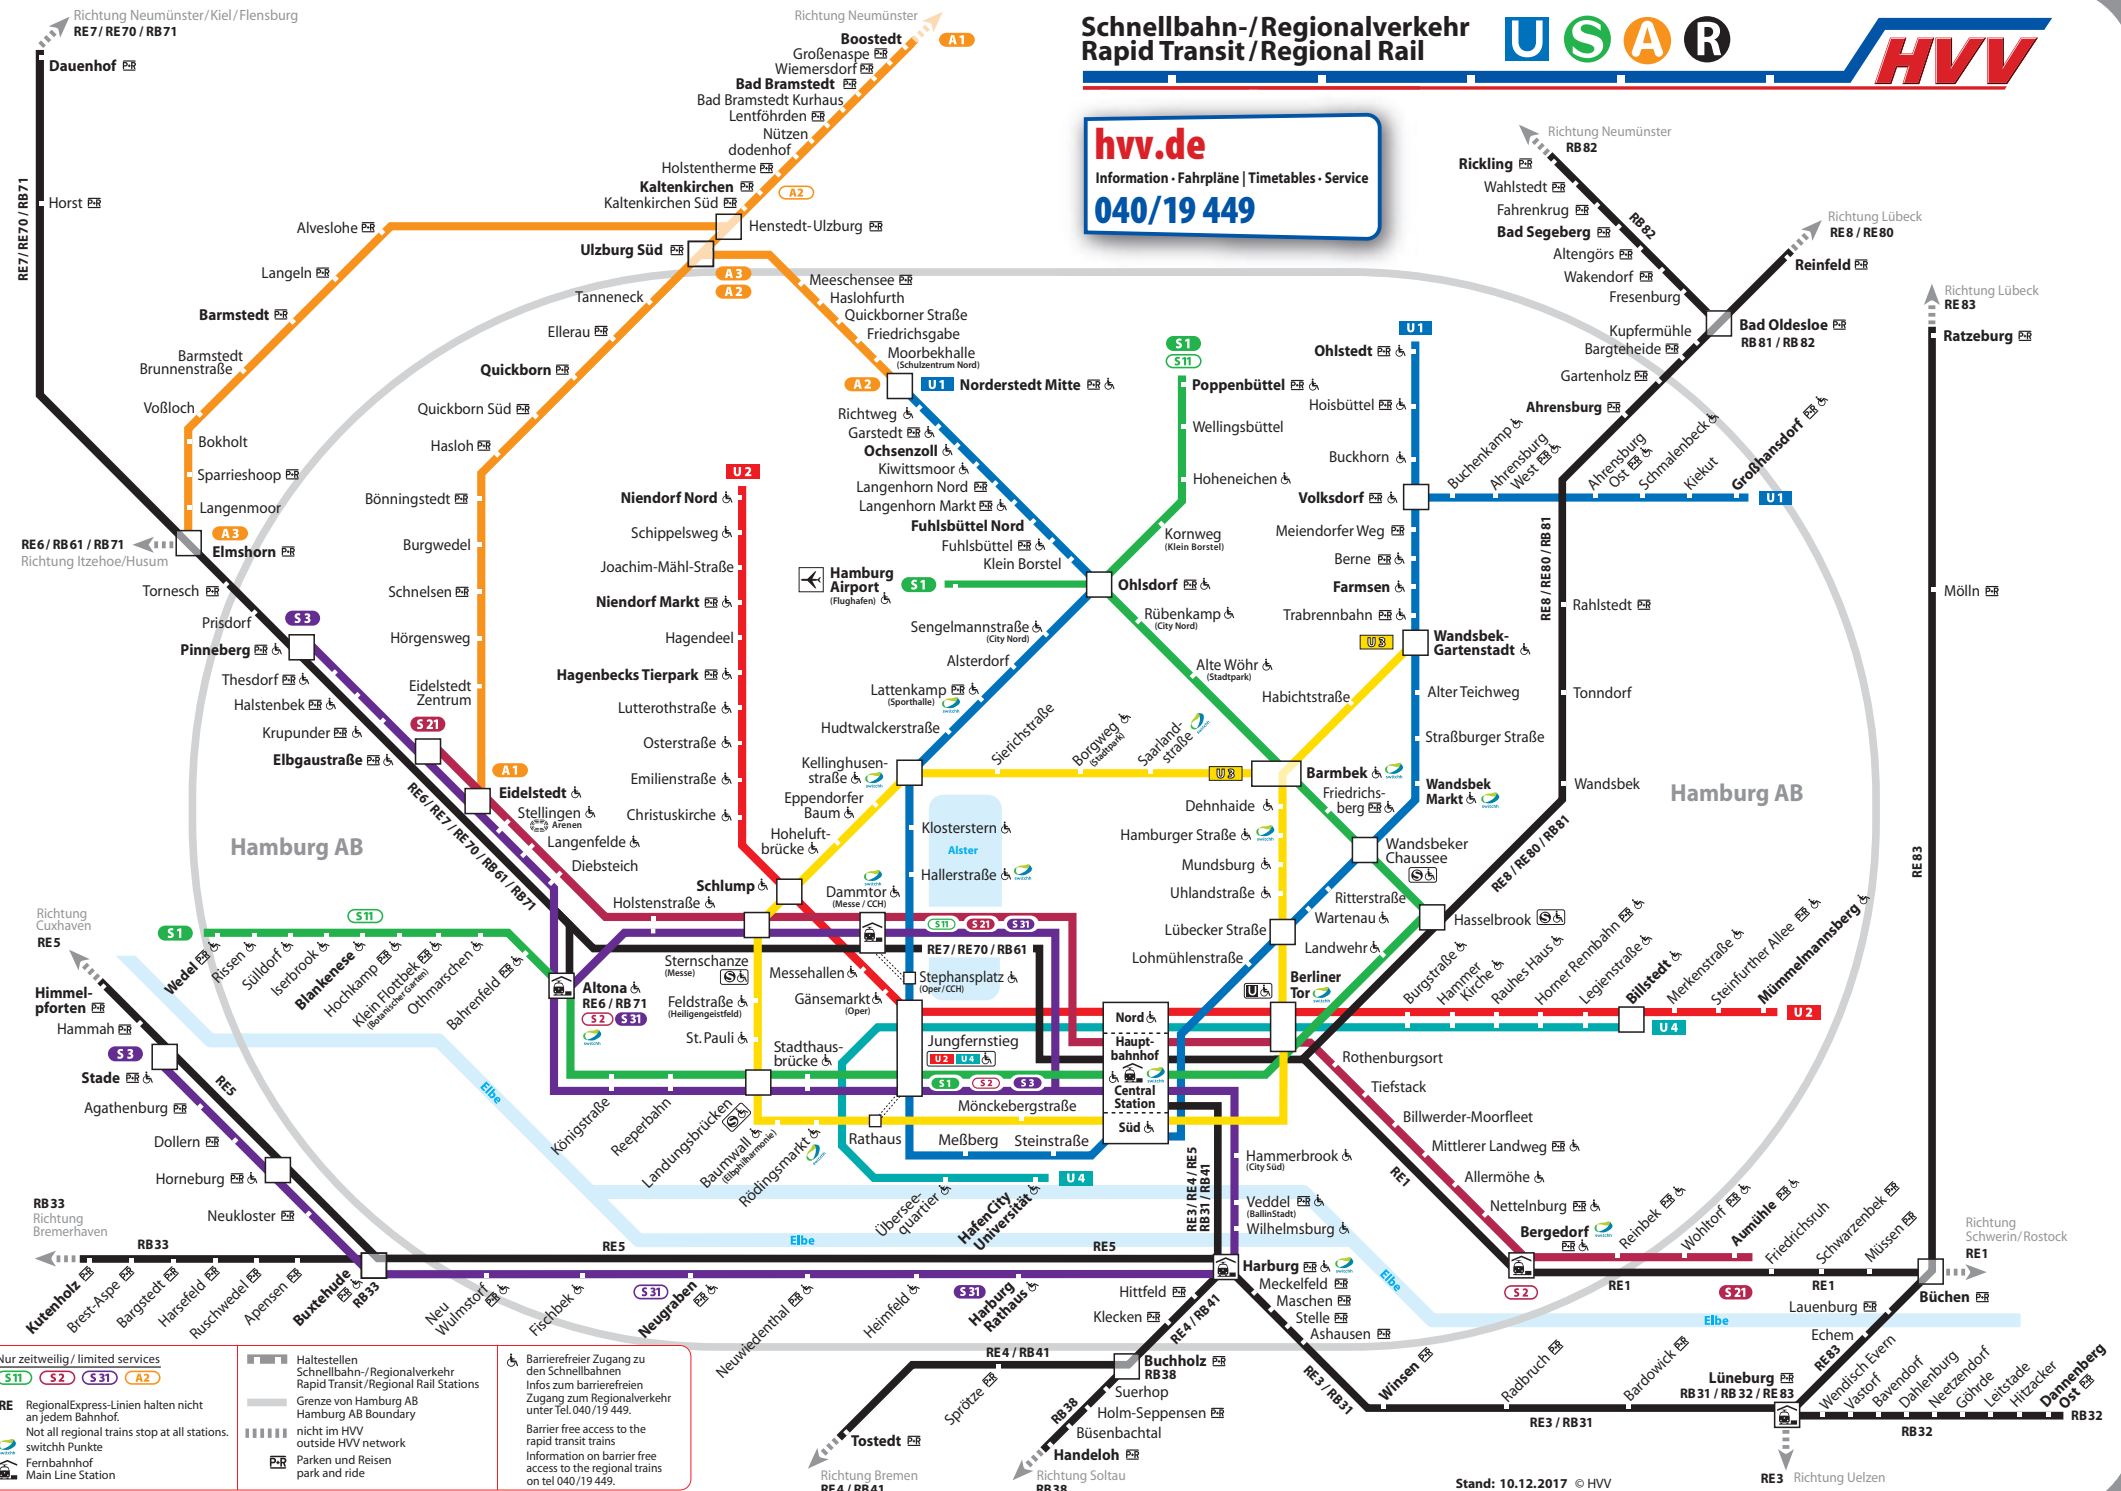

# Schnellbahn-/Regionalverkehr Rapid Transit/Regional Rail

**hvv.de**  
Information · Fahrpläne | Timetables · Service  
**040/19 449**

Nur zeitweilig / limited services  
**S11** **S2** **S31** **A2**  
**RE** RegionalExpress-Linien halten nicht an jedem Bahnhof.  
 Not all regional trains stop at all stations.  
 switchh Punkte  
 Fernbahnhof  
 Main Line Station

Haltestellen  
 Schnellbahn-/Regionalverkehr  
 Rapid Transit/Regional Rail Stations  
 Grenze von Hamburg AB  
 Hamburg AB Boundary  
 nicht im HVV  
 outside HVV network  
 Parken und Reisen  
 park and ride

Barrierefreier Zugang zu den Schnellbahnen  
 Infos zum barrierefreien Zugang zum Regionalverkehr unter Tel. 040/19 449.  
 Barrier free access to the rapid transit trains  
 Information on barrier free access to the regional trains on tel 040/19 449.