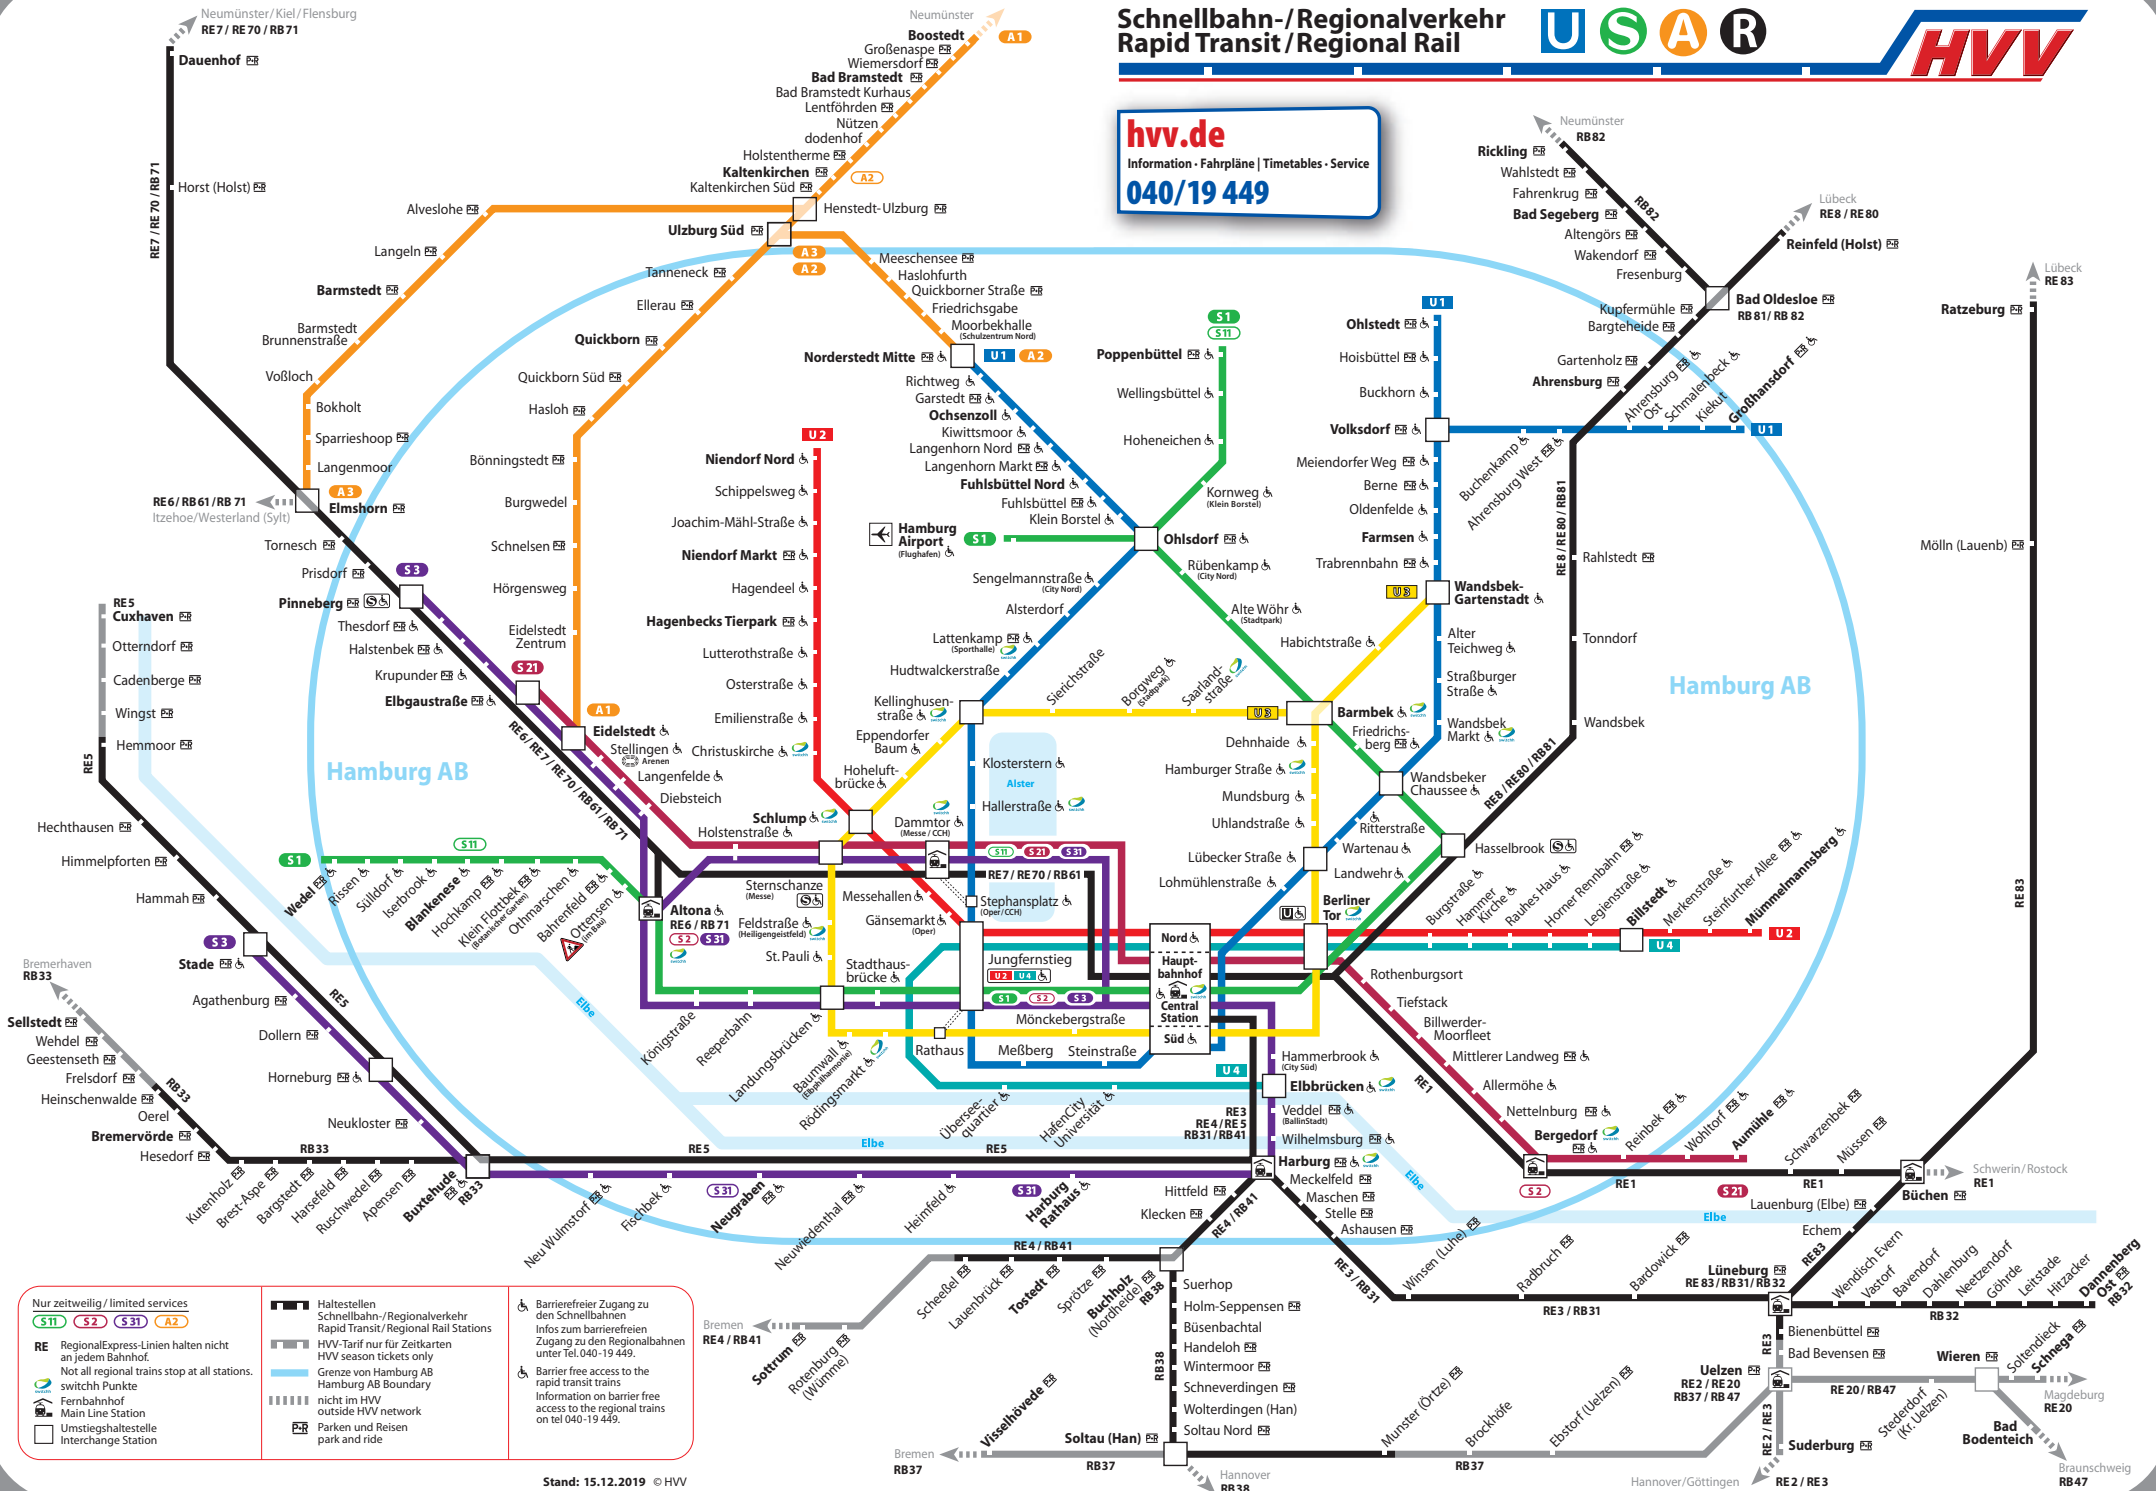

Schnellbahn-/Regionalverkehr Rapid Transit/Regional Rail

hvv.de
Information · Fahrpläne | Timetables · Service
040/19 449

Nur zeitweilig / limited services

S11 S2 S31 A2

RE Regional-Express-Linien halten nicht an jedem Bahnhof.
Not all regional trains stop at all stations.

U Umsteigepunkte
Transfer points

F Fernbahnhof
Main Line Station

M Umsteigehaltestelle
Interchange Station

H Haltestellen
Rapid Transit/Regional Rail Stations

HVV-Tarif nur für Zeitkarten
HVV season tickets only

G Grenze von Hamburg AB
Hamburg AB Boundary

||||| nicht im HVV
outside HVV network

P Parken und Reisen
park and ride

♿ Barrierefreier Zugang zu den Schnellbahnen
Infos zum barrierefreien Zugang zu den Regionalbahnen unter Tel. 040-19 449.

♿ Barrier free access to the rapid transit trains
Information on barrier free access to the regional trains on tel 040-19 449.