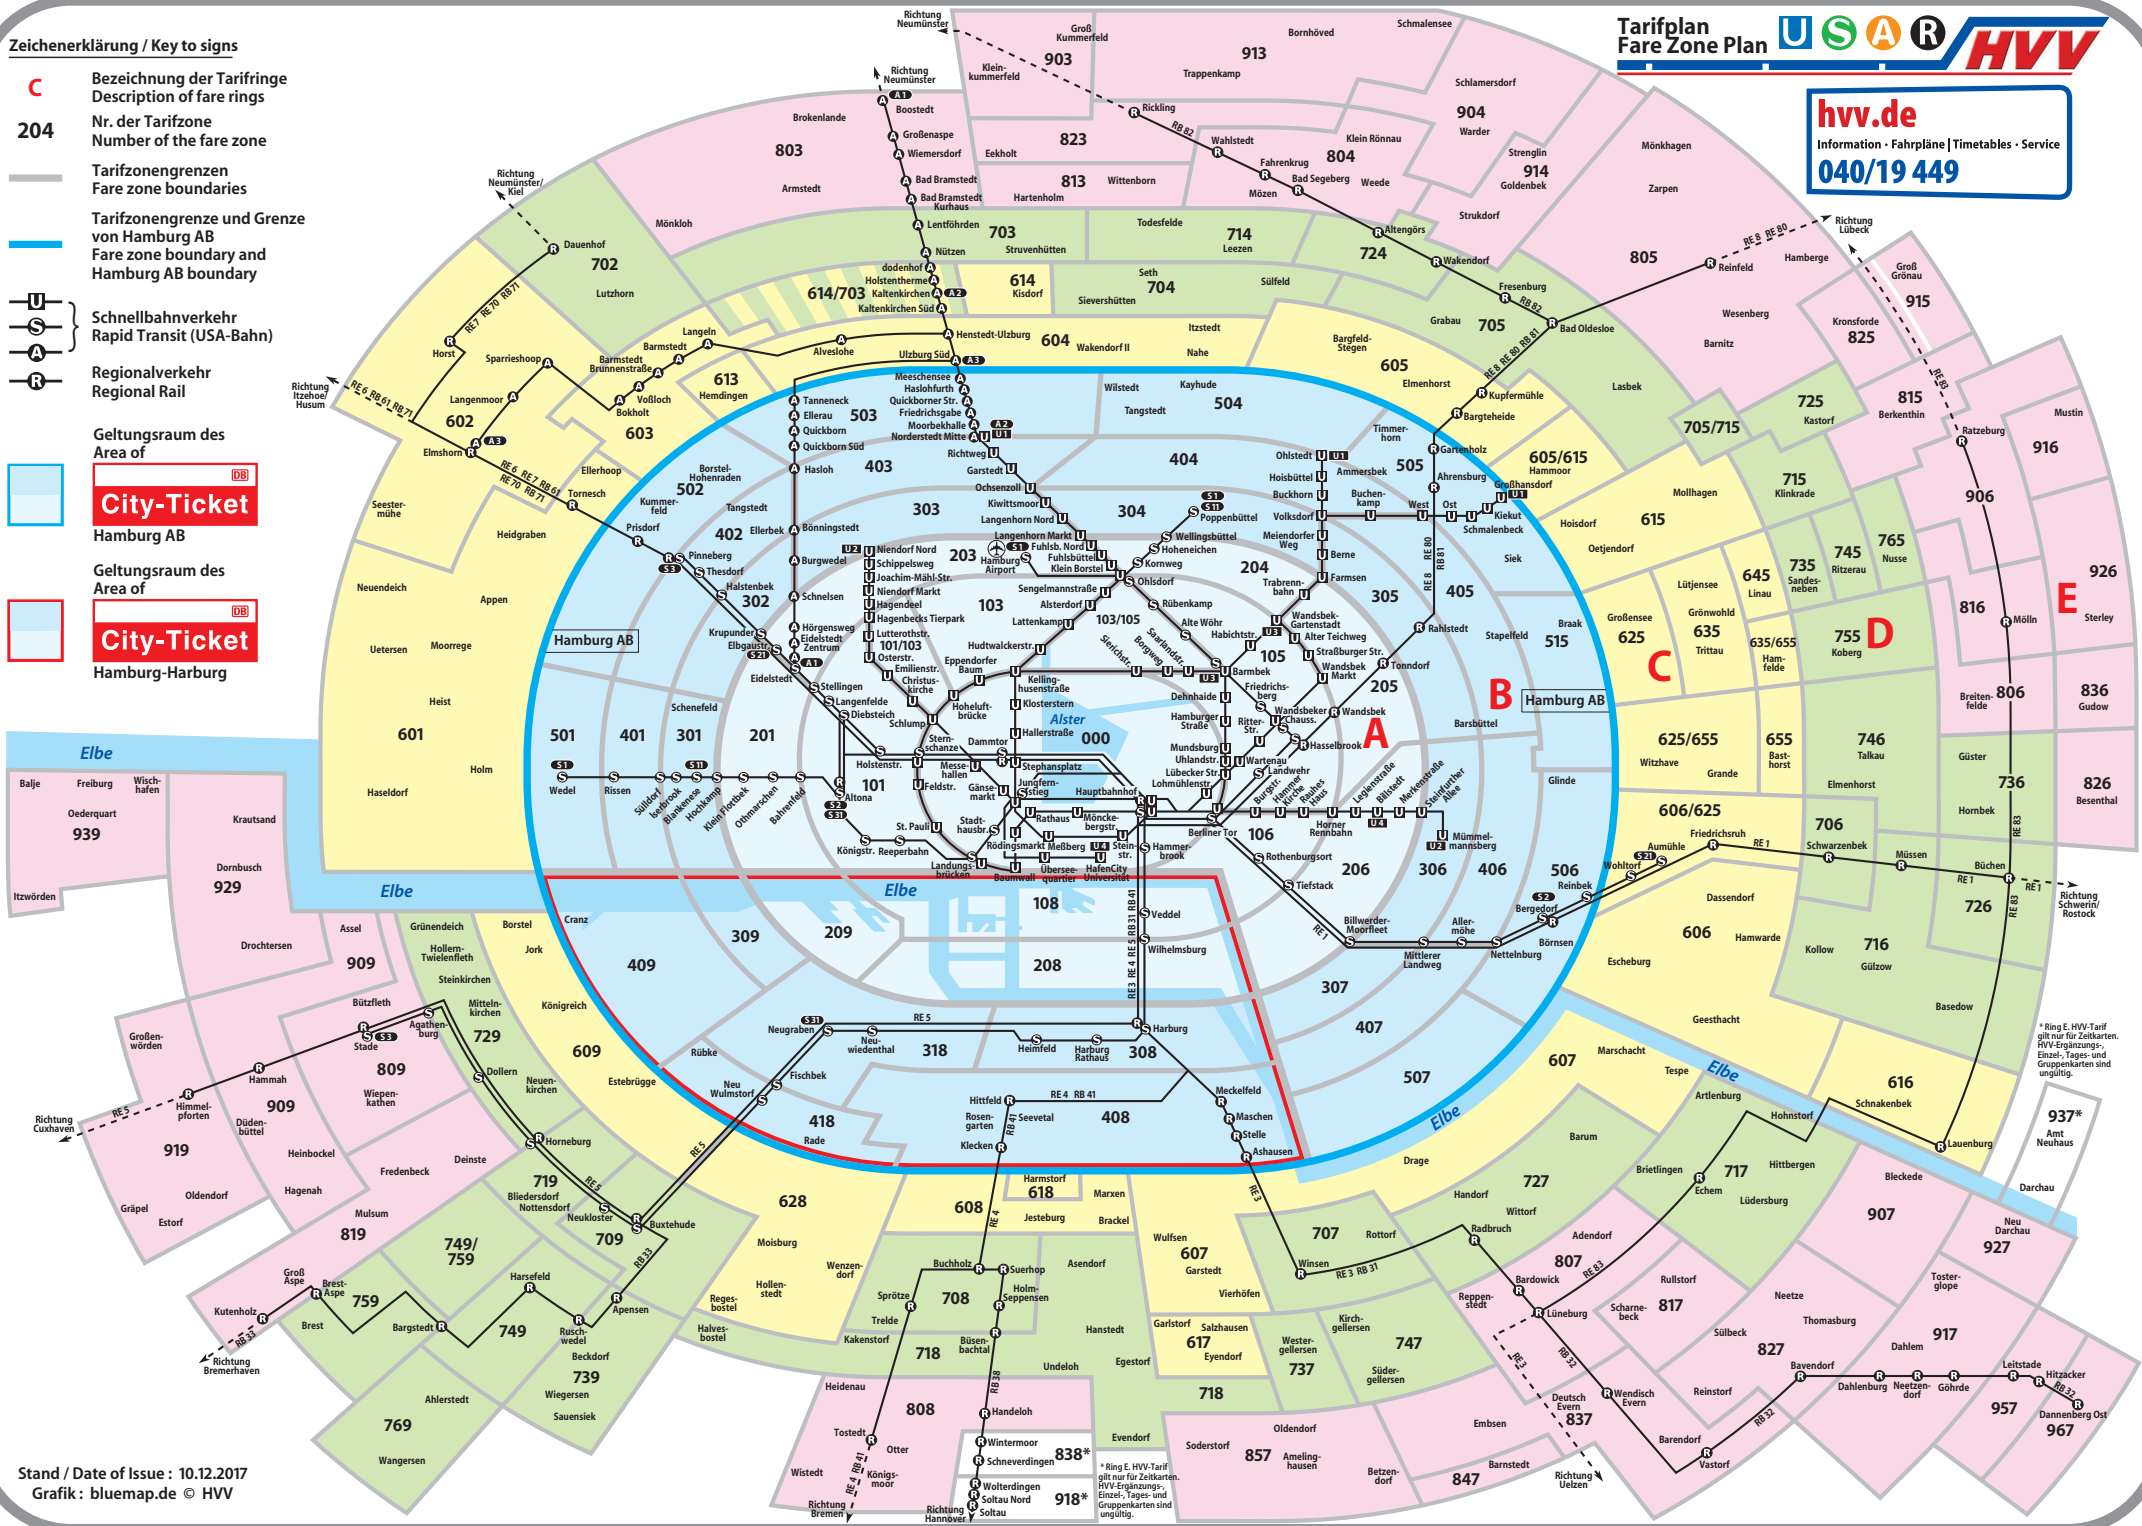

Zeichenerklärung / Key to signs

- **C** Bezeichnung der Tarifringe
  Description of fare rings
- **204** Nr. der Tarifzone
  Number of the fare zone
- Tarifzongrenzen
  Fare zone boundaries
- Tarifzongrenze und Grenze von Hamburg AB
  Fare zone boundary and Hamburg AB boundary
- Schnellbahnverkehr
  Rapid Transit (USA-Bahn)
- Regionalverkehr
  Regional Rail

Geltungsraum des Area of

City-Ticket
Hamburg AB

Geltungsraum des Area of

City-Ticket
Hamburg-Harburg

hvv.de
Information · Fahrpläne | Timetables · Service
040/19 449