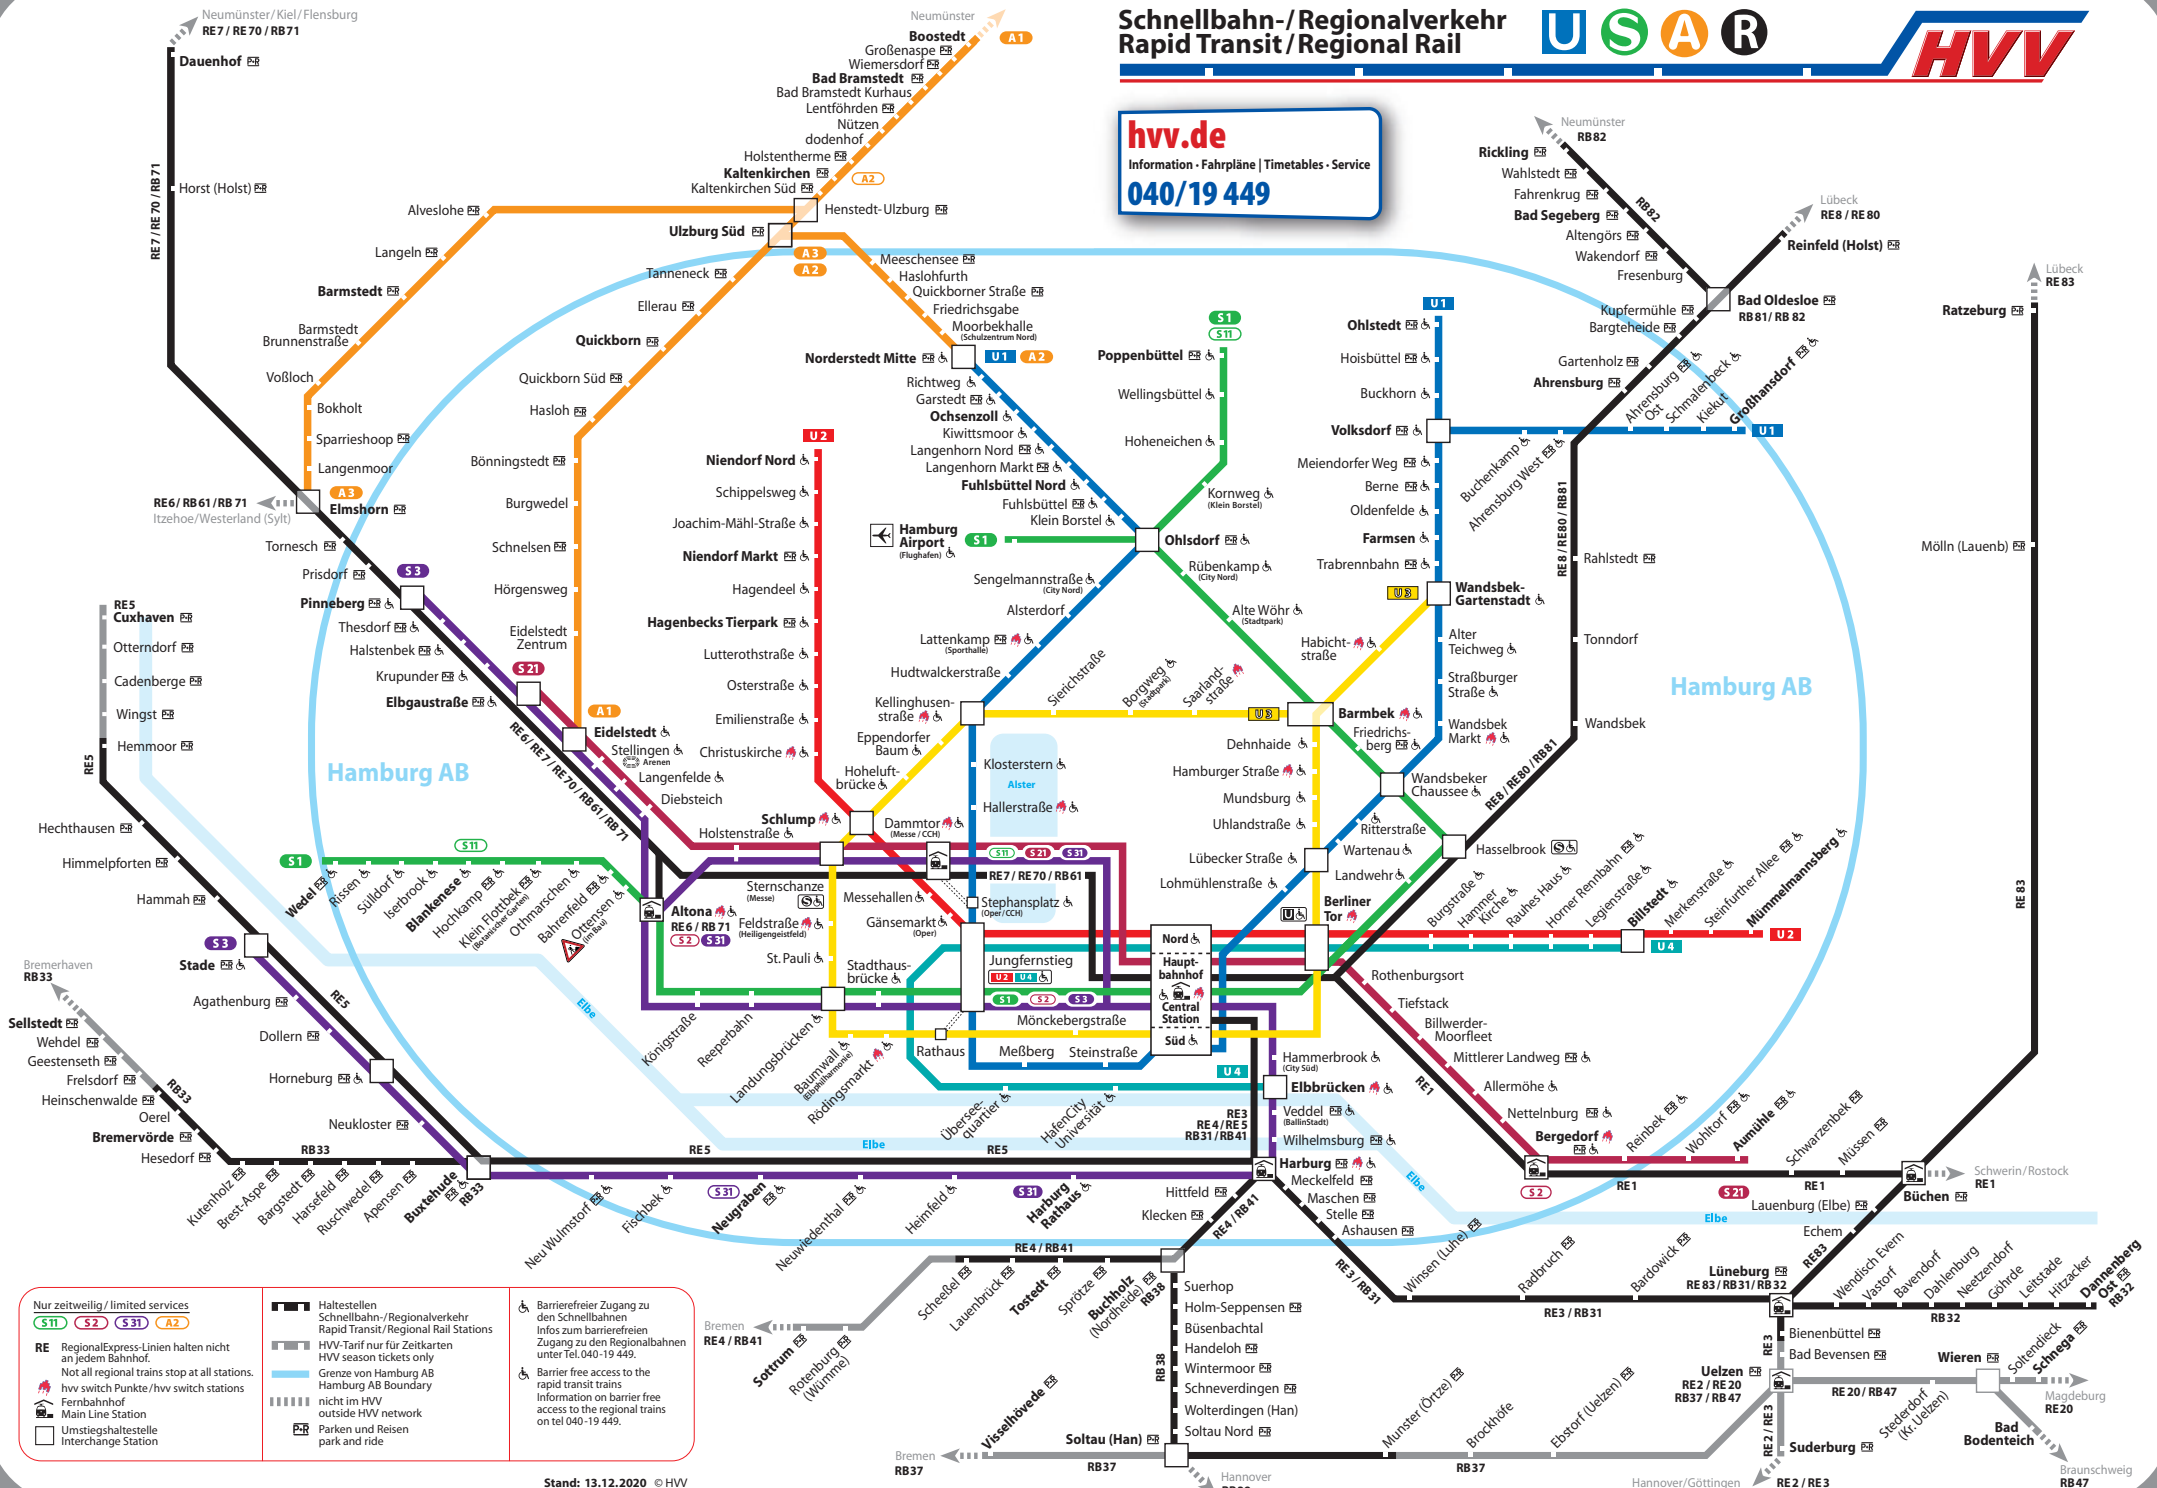

Schnellbahn-/Regionalverkehr Rapid Transit/Regional Rail

hvv.de
Information · Fahrpläne | Timetables · Service
040/19 449

Nur zeitweilig / limited services
S11 S2 S31 A2

RE RegionalExpress-Linien halten nicht an jedem Bahnhof.
Not all regional trains stop at all stations.

hvv switch Punkte/hvv switch stations

Fernbahnhof Main Line Station

Umstiegshaltestelle Interchange Station

Haltestellen Schnellbahn-/Regionalverkehr Rapid Transit/Regional Rail Stations
 HVV-Tarif nur für Zeitkarten HVV season tickets only

Grenze von Hamburg AB Hamburg AB Boundary

Barrierefreier Zugang zu den Schnellbahnen
Infos zum barrierefreien Zugang zu den Regionalbahnen unter Tel. 040-19 449.

Barriere free access to the rapid transit trains
Information on barrier free access to the regional trains on tel 040-19 449.

Parken und Reisen park and ride