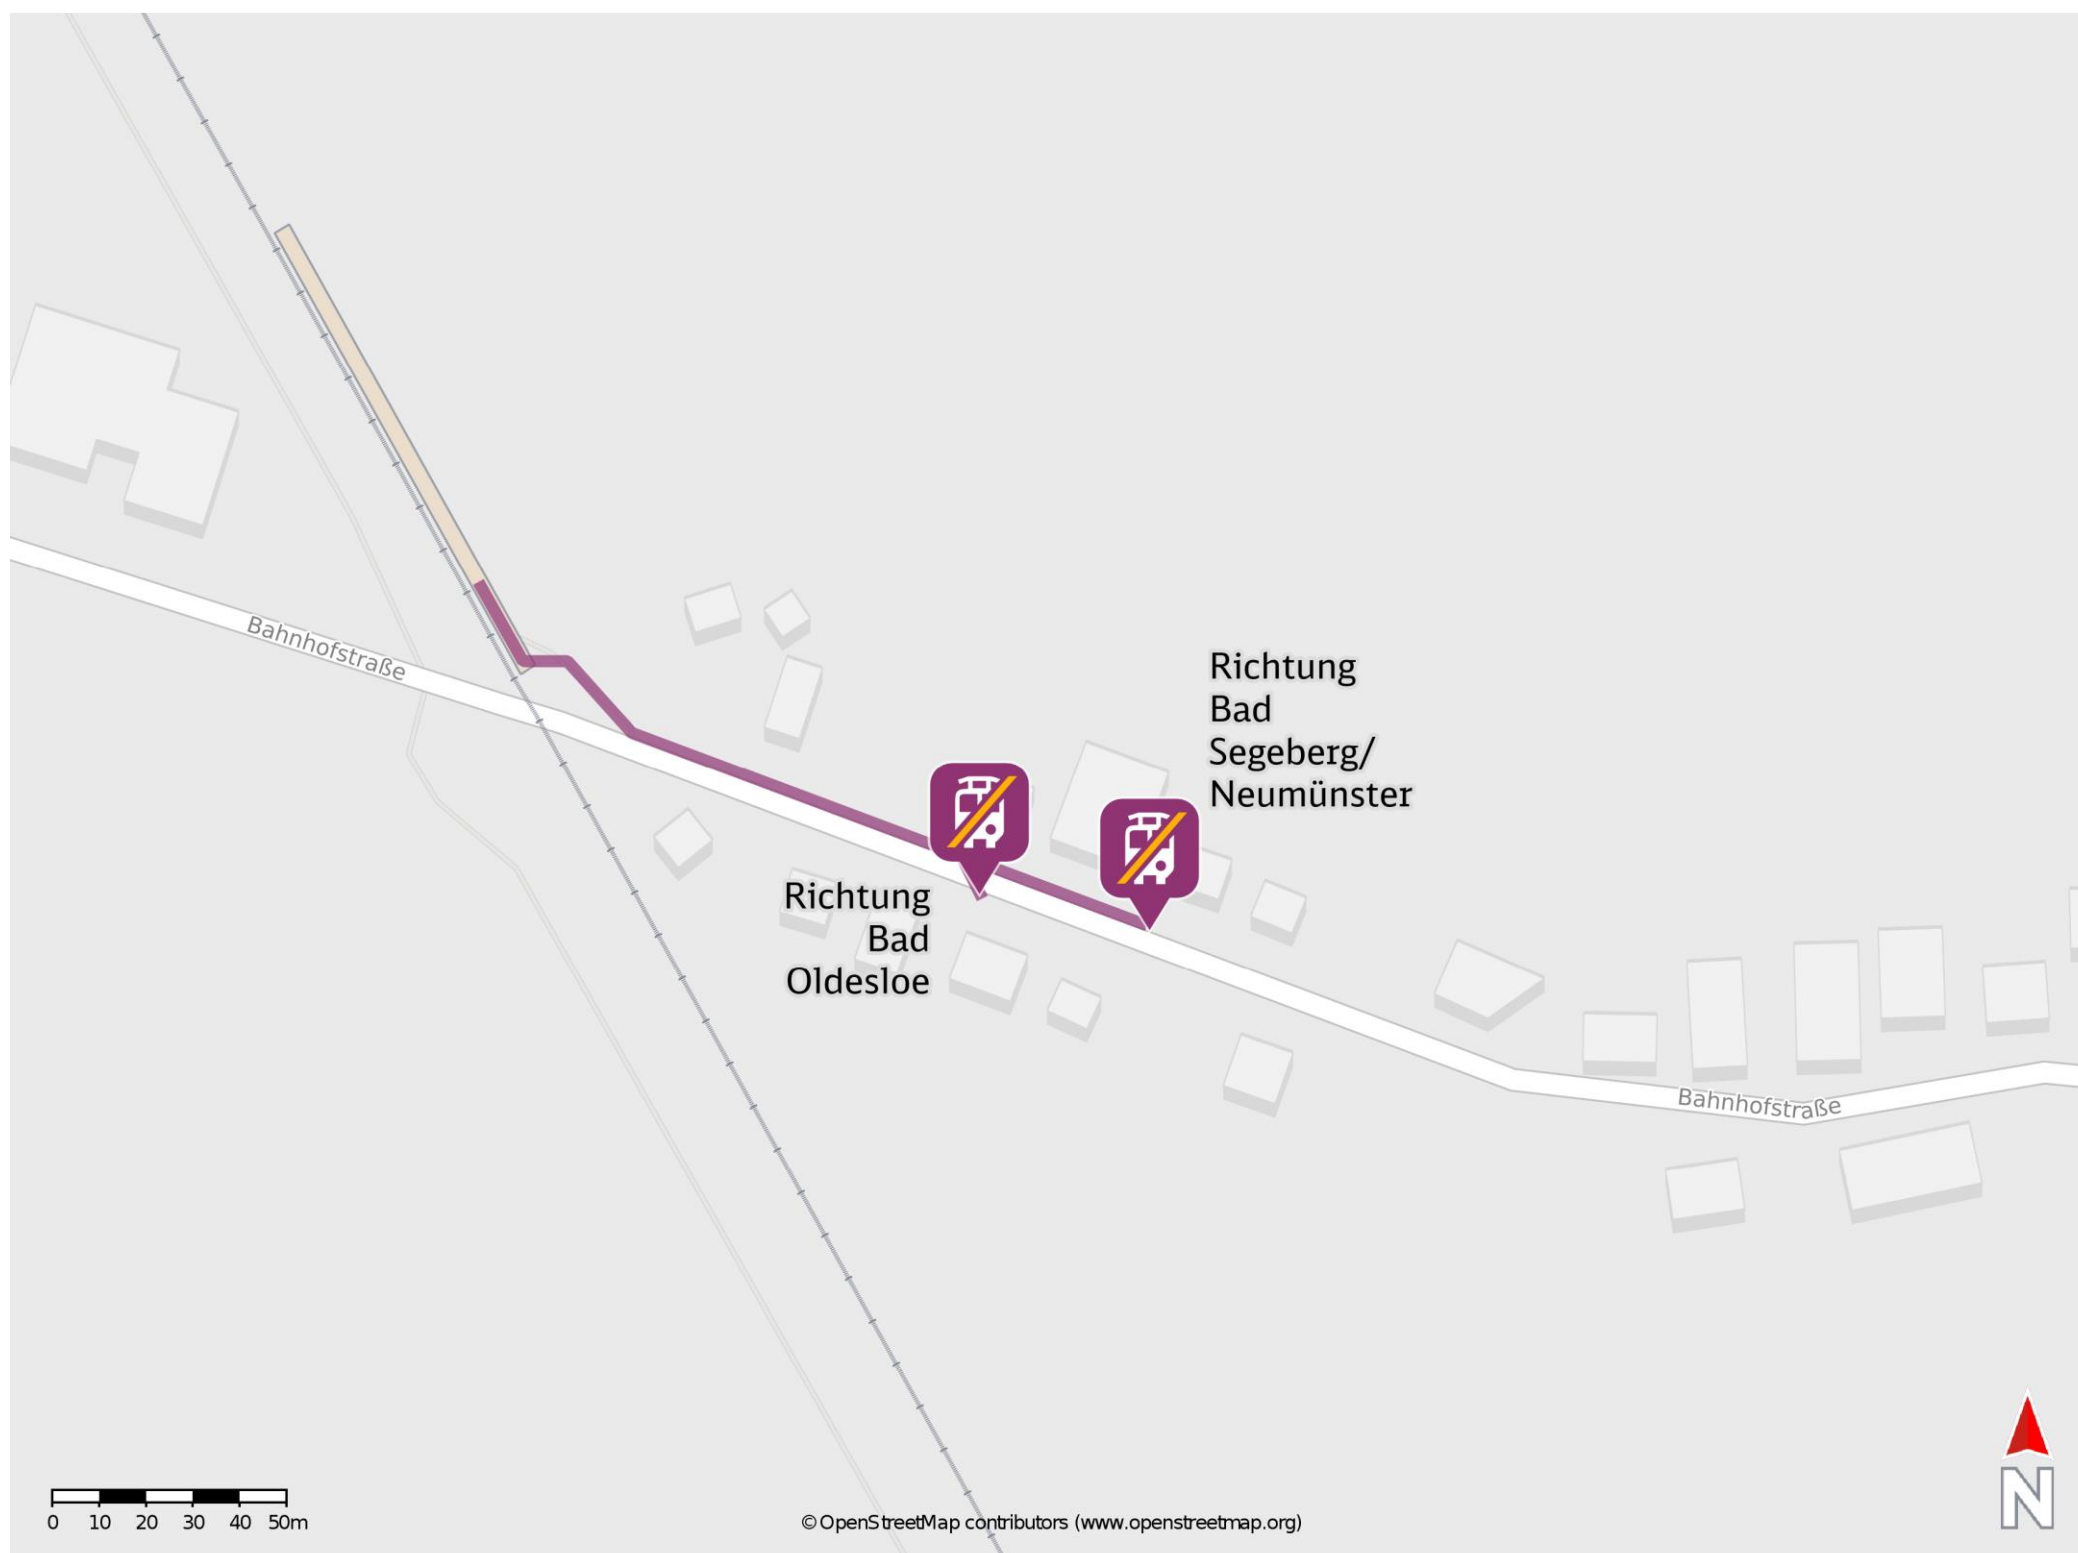

Altengörs

Wegbeschreibung Schienenersatzverkehr *

Verlassen Sie den Bahnsteig und begeben Sie sich an die Bahnhofstraße. Biegen Sie nach links ab und folgen Sie der Straße bis zur jeweiligen Ersatzhaltestelle.

Ersatzhaltestelle Richtung
Bad Oldesloe

Ersatzhaltestelle Richtung
Bad Segeberg/ Neumünster

* Fahrradmitnahme im Schienenersatzverkehr nur begrenzt möglich.
Im QR Code sind die Koordinaten der Ersatzhaltestelle hinterlegt.

— barrierefrei
— nicht barrierefrei