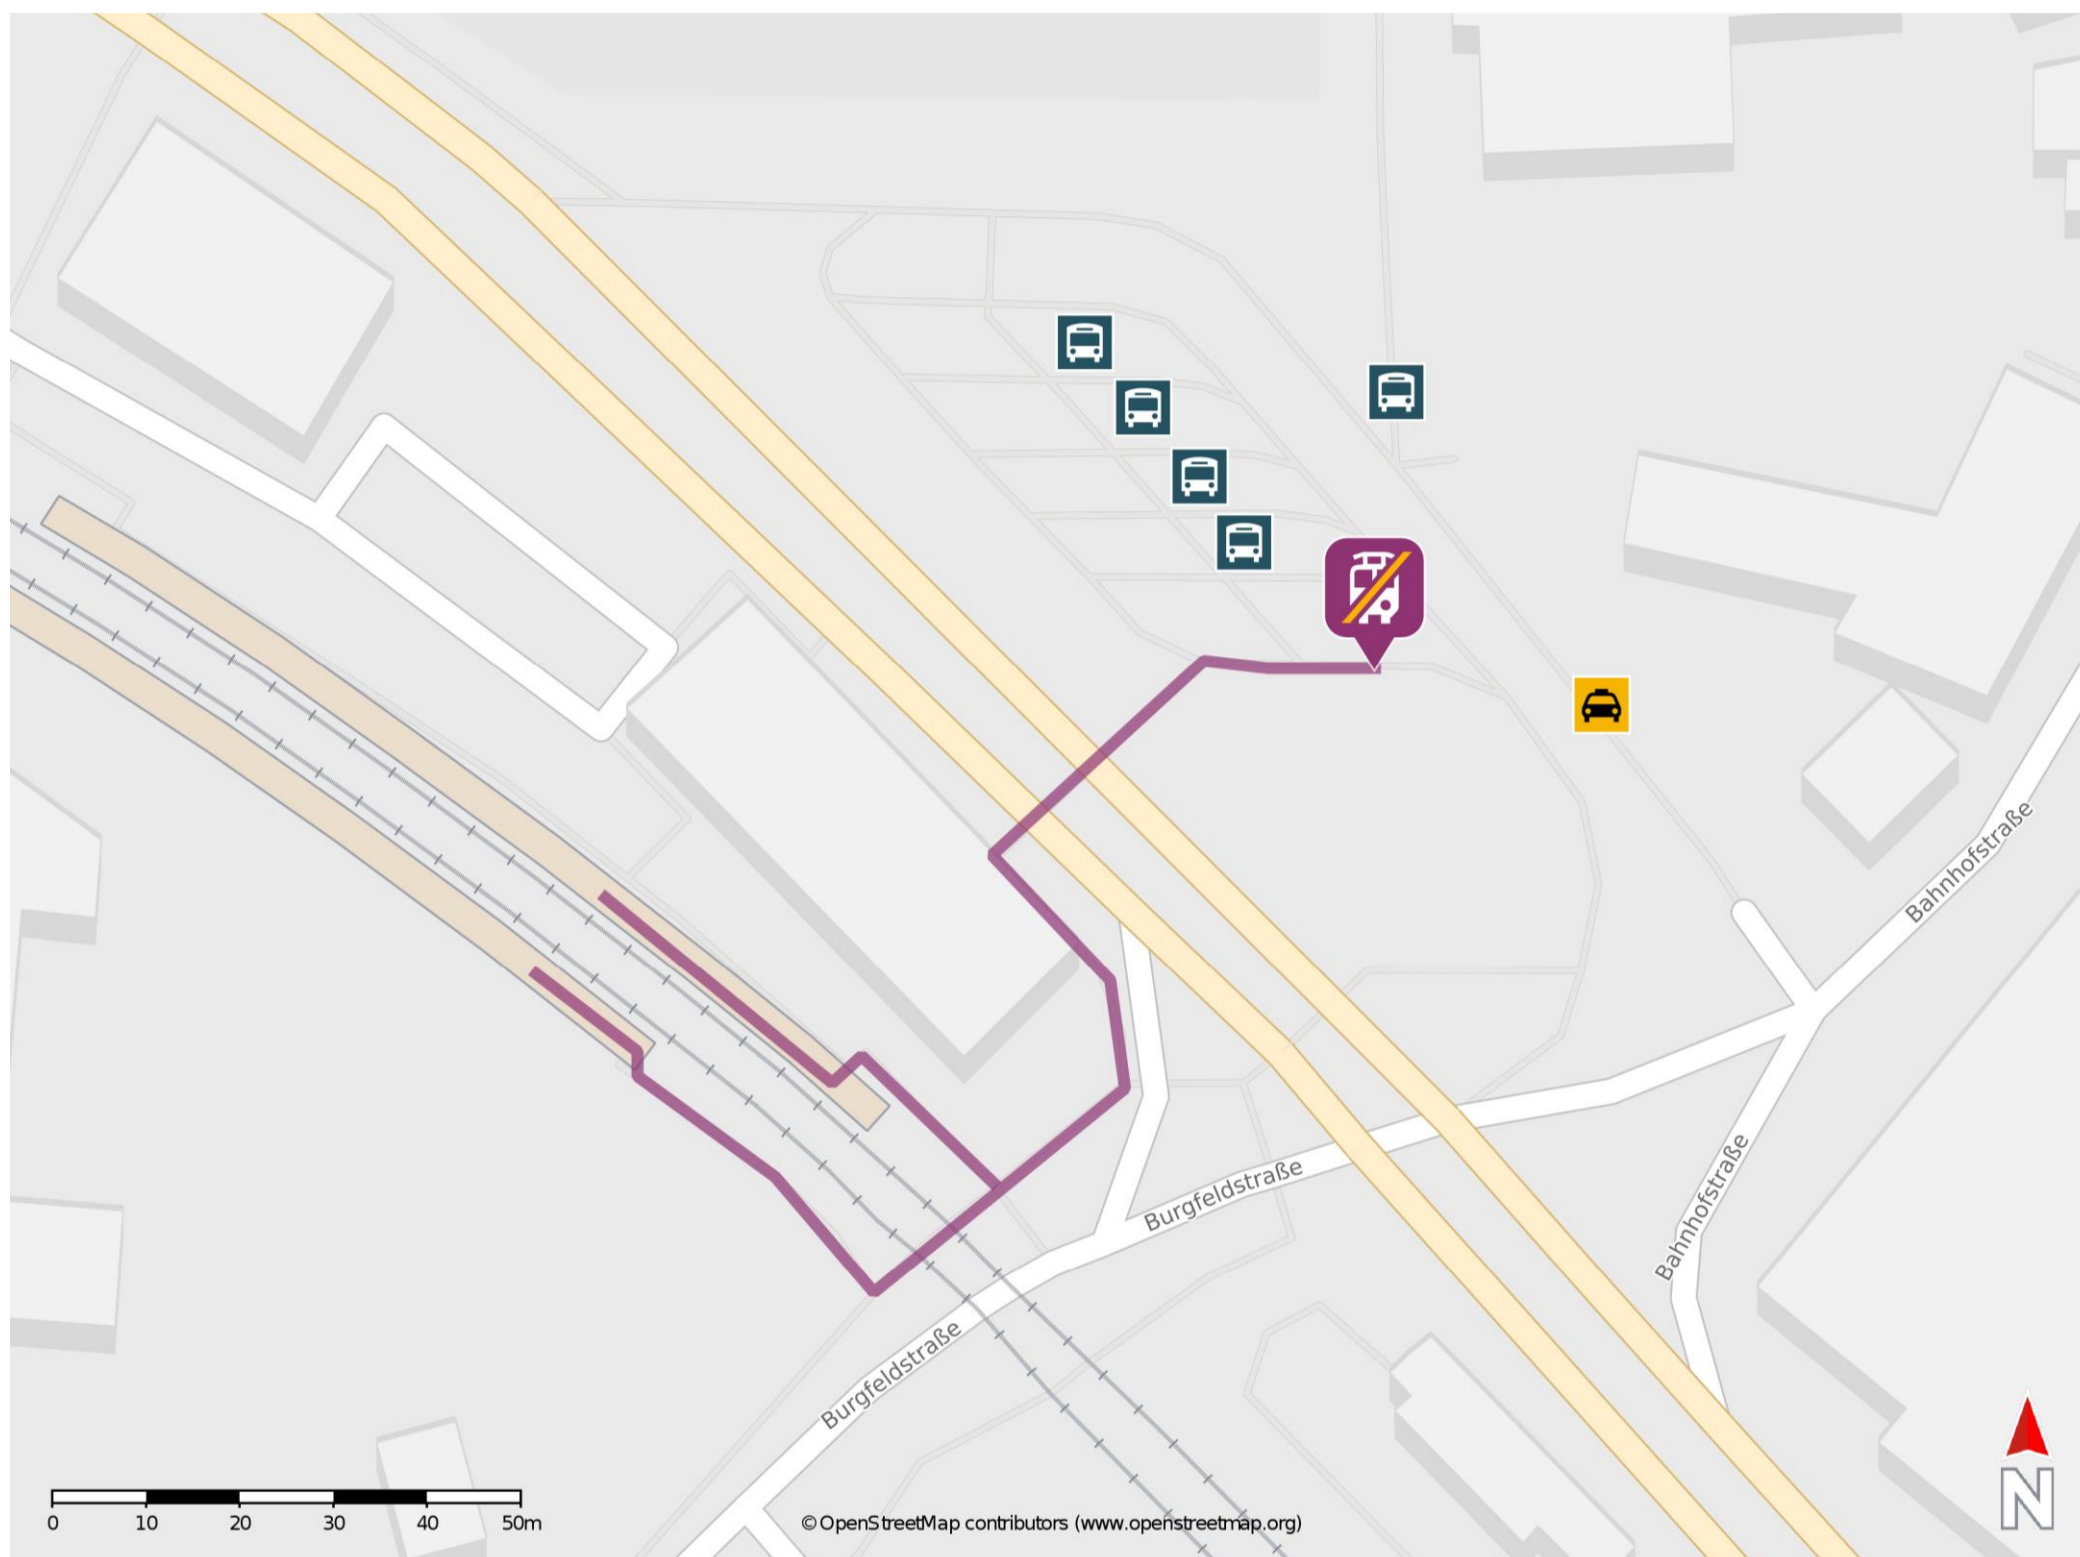

Bad Segeberg

Wegbeschreibung Schienenersatzverkehr *

Verlassen Sie den Bahnsteig und begeben Sie sich an die Burgfeldstraße. Biegen Sie nach links ab und folgen Sie der Straße bis zur Bramstedter Landstraße. Überqueren Sie die Bramstedter Landstraße und begeben Sie sich an die Ersatzhaltestelle am Bussteig 1.

* Fahrradmitnahme im Schienenersatzverkehr nur begrenzt möglich.
Im QR Code sind die Koordinaten der Ersatzhaltestelle hinterlegt.

— barrierefrei
— nicht barrierefrei