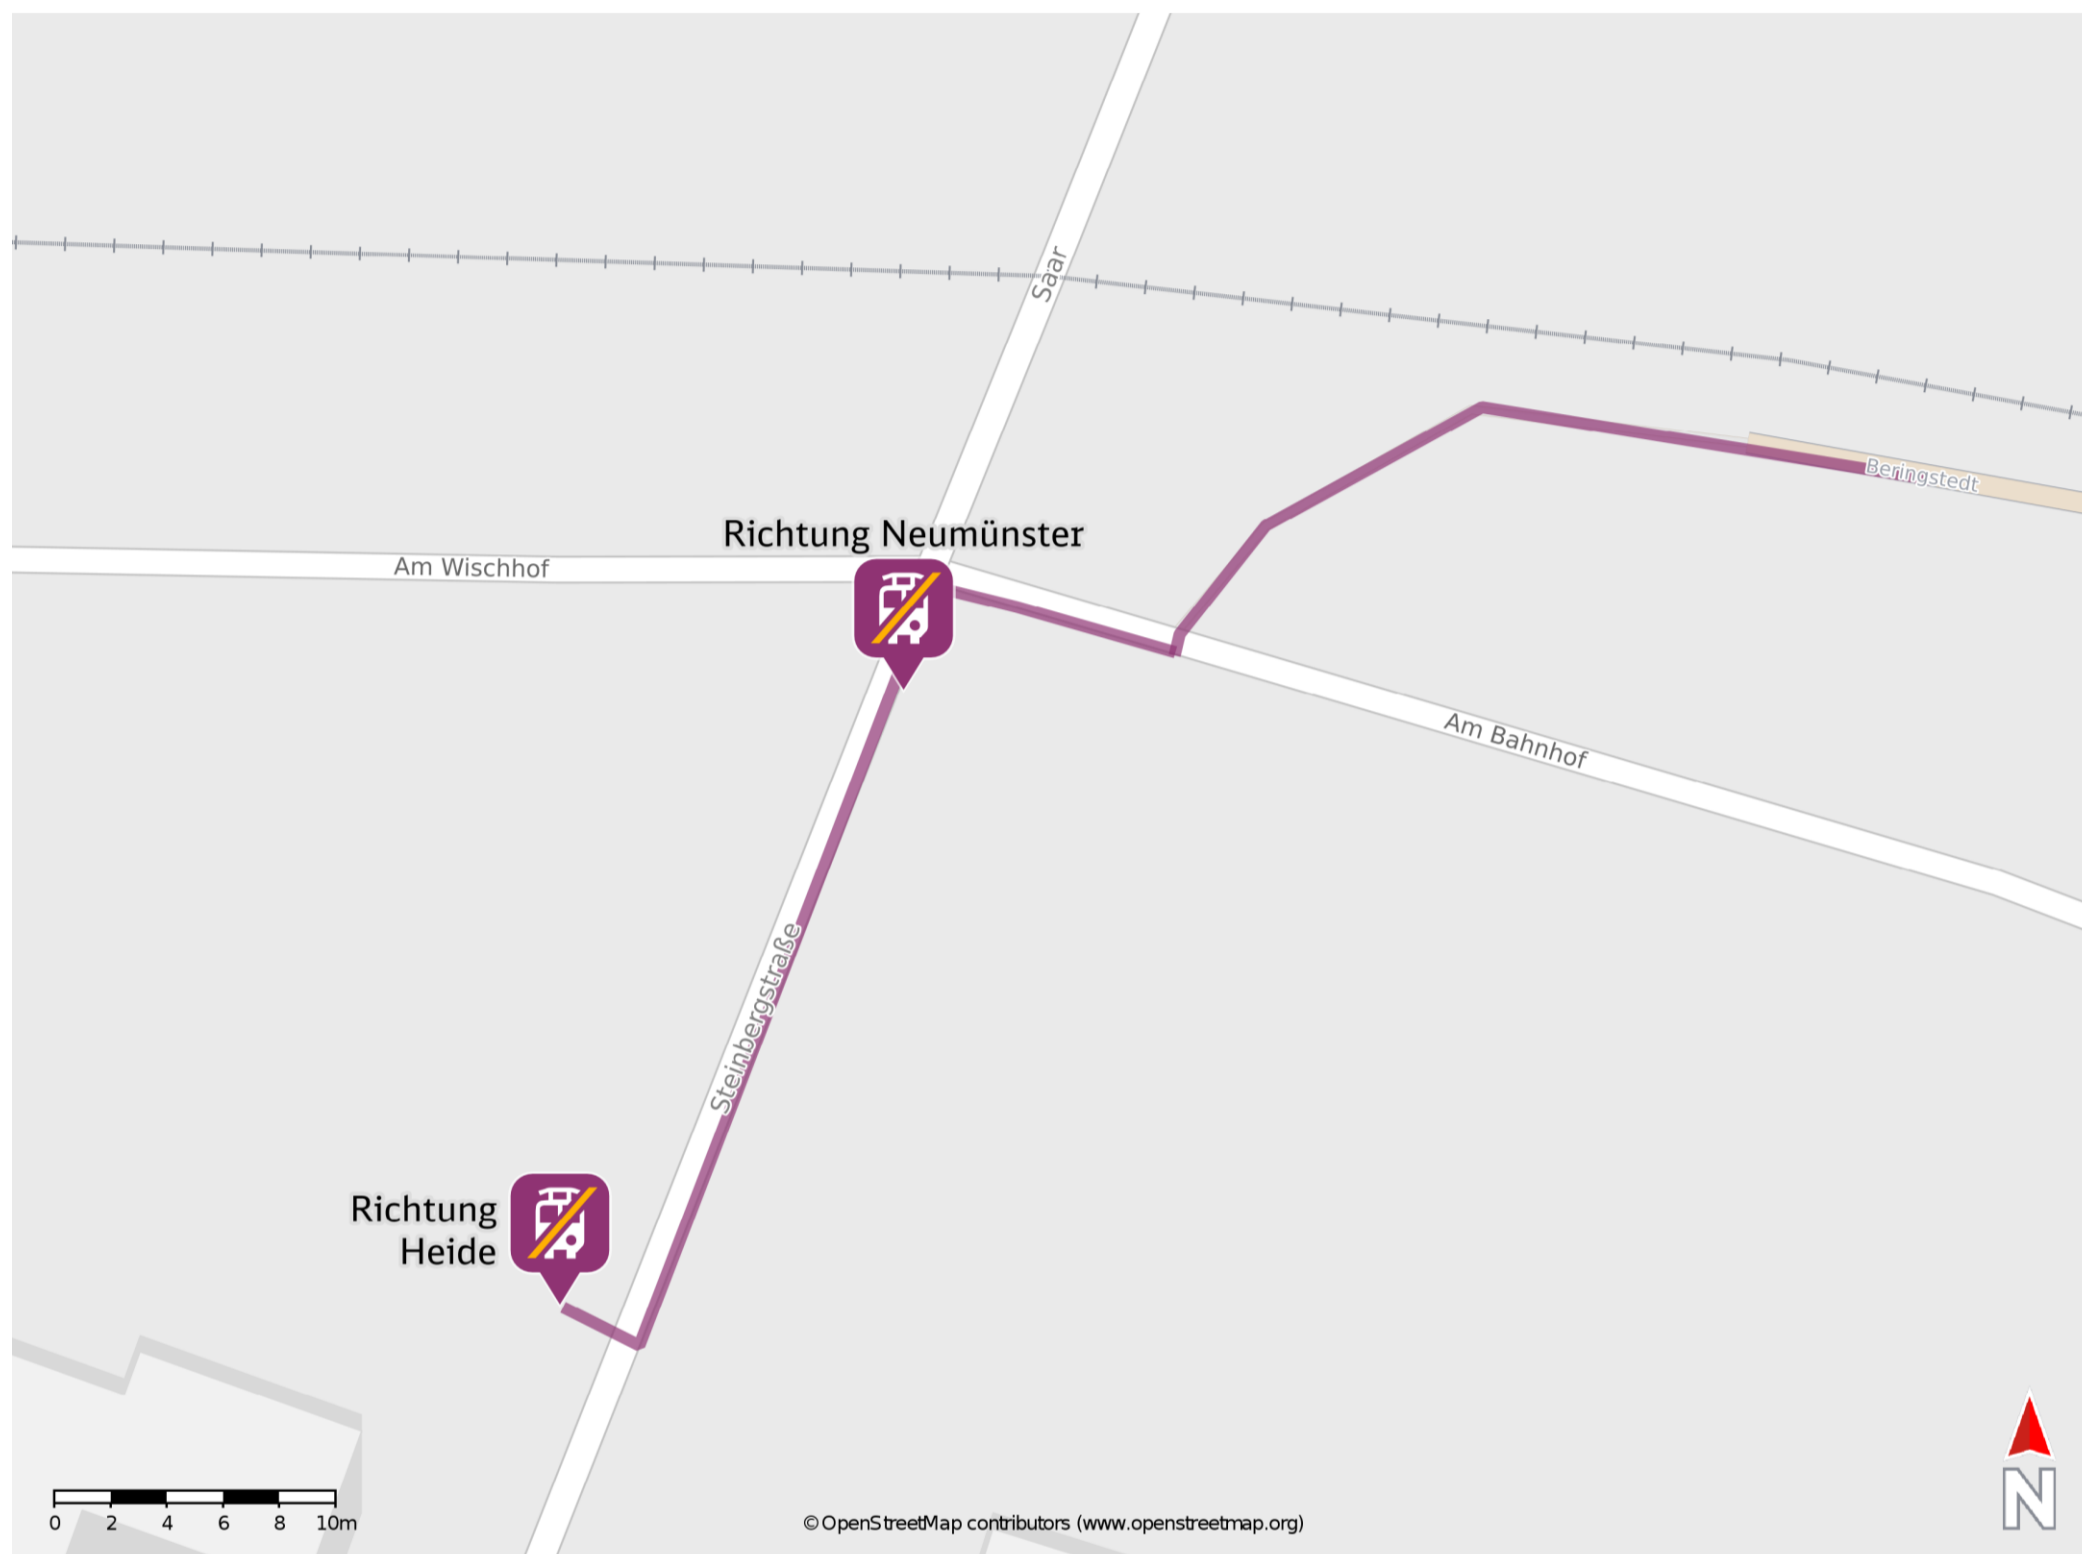

Beringstedt

Wegbeschreibung Schienenersatzverkehr *

Verlassen Sie den Bahnsteig und begeben Sie sich an die Straße Am Bahnhof. Biegen Sie nach rechts ab und folgen Sie der Straße bis zur Kreuzung Am Bahnhof/ Steinbergstraße. Biegen Sie nach links ab und folgen Sie dem Straßenverlauf bis zur jeweiligen Ersatzhaltestelle. Die Ersatzhaltestelle befindet sich an der Bushaltestelle Beringstedt Bahnhof.

Ersatzhaltestelle Richtung Neumünster

Ersatzhaltestelle Richtung Heide

* Fahrradmitnahme im Schienenersatzverkehr nur begrenzt möglich. Im QR Code sind die Koordinaten der Ersatzhaltestelle hinterlegt.

— barrierefrei
- - nicht barrierefrei