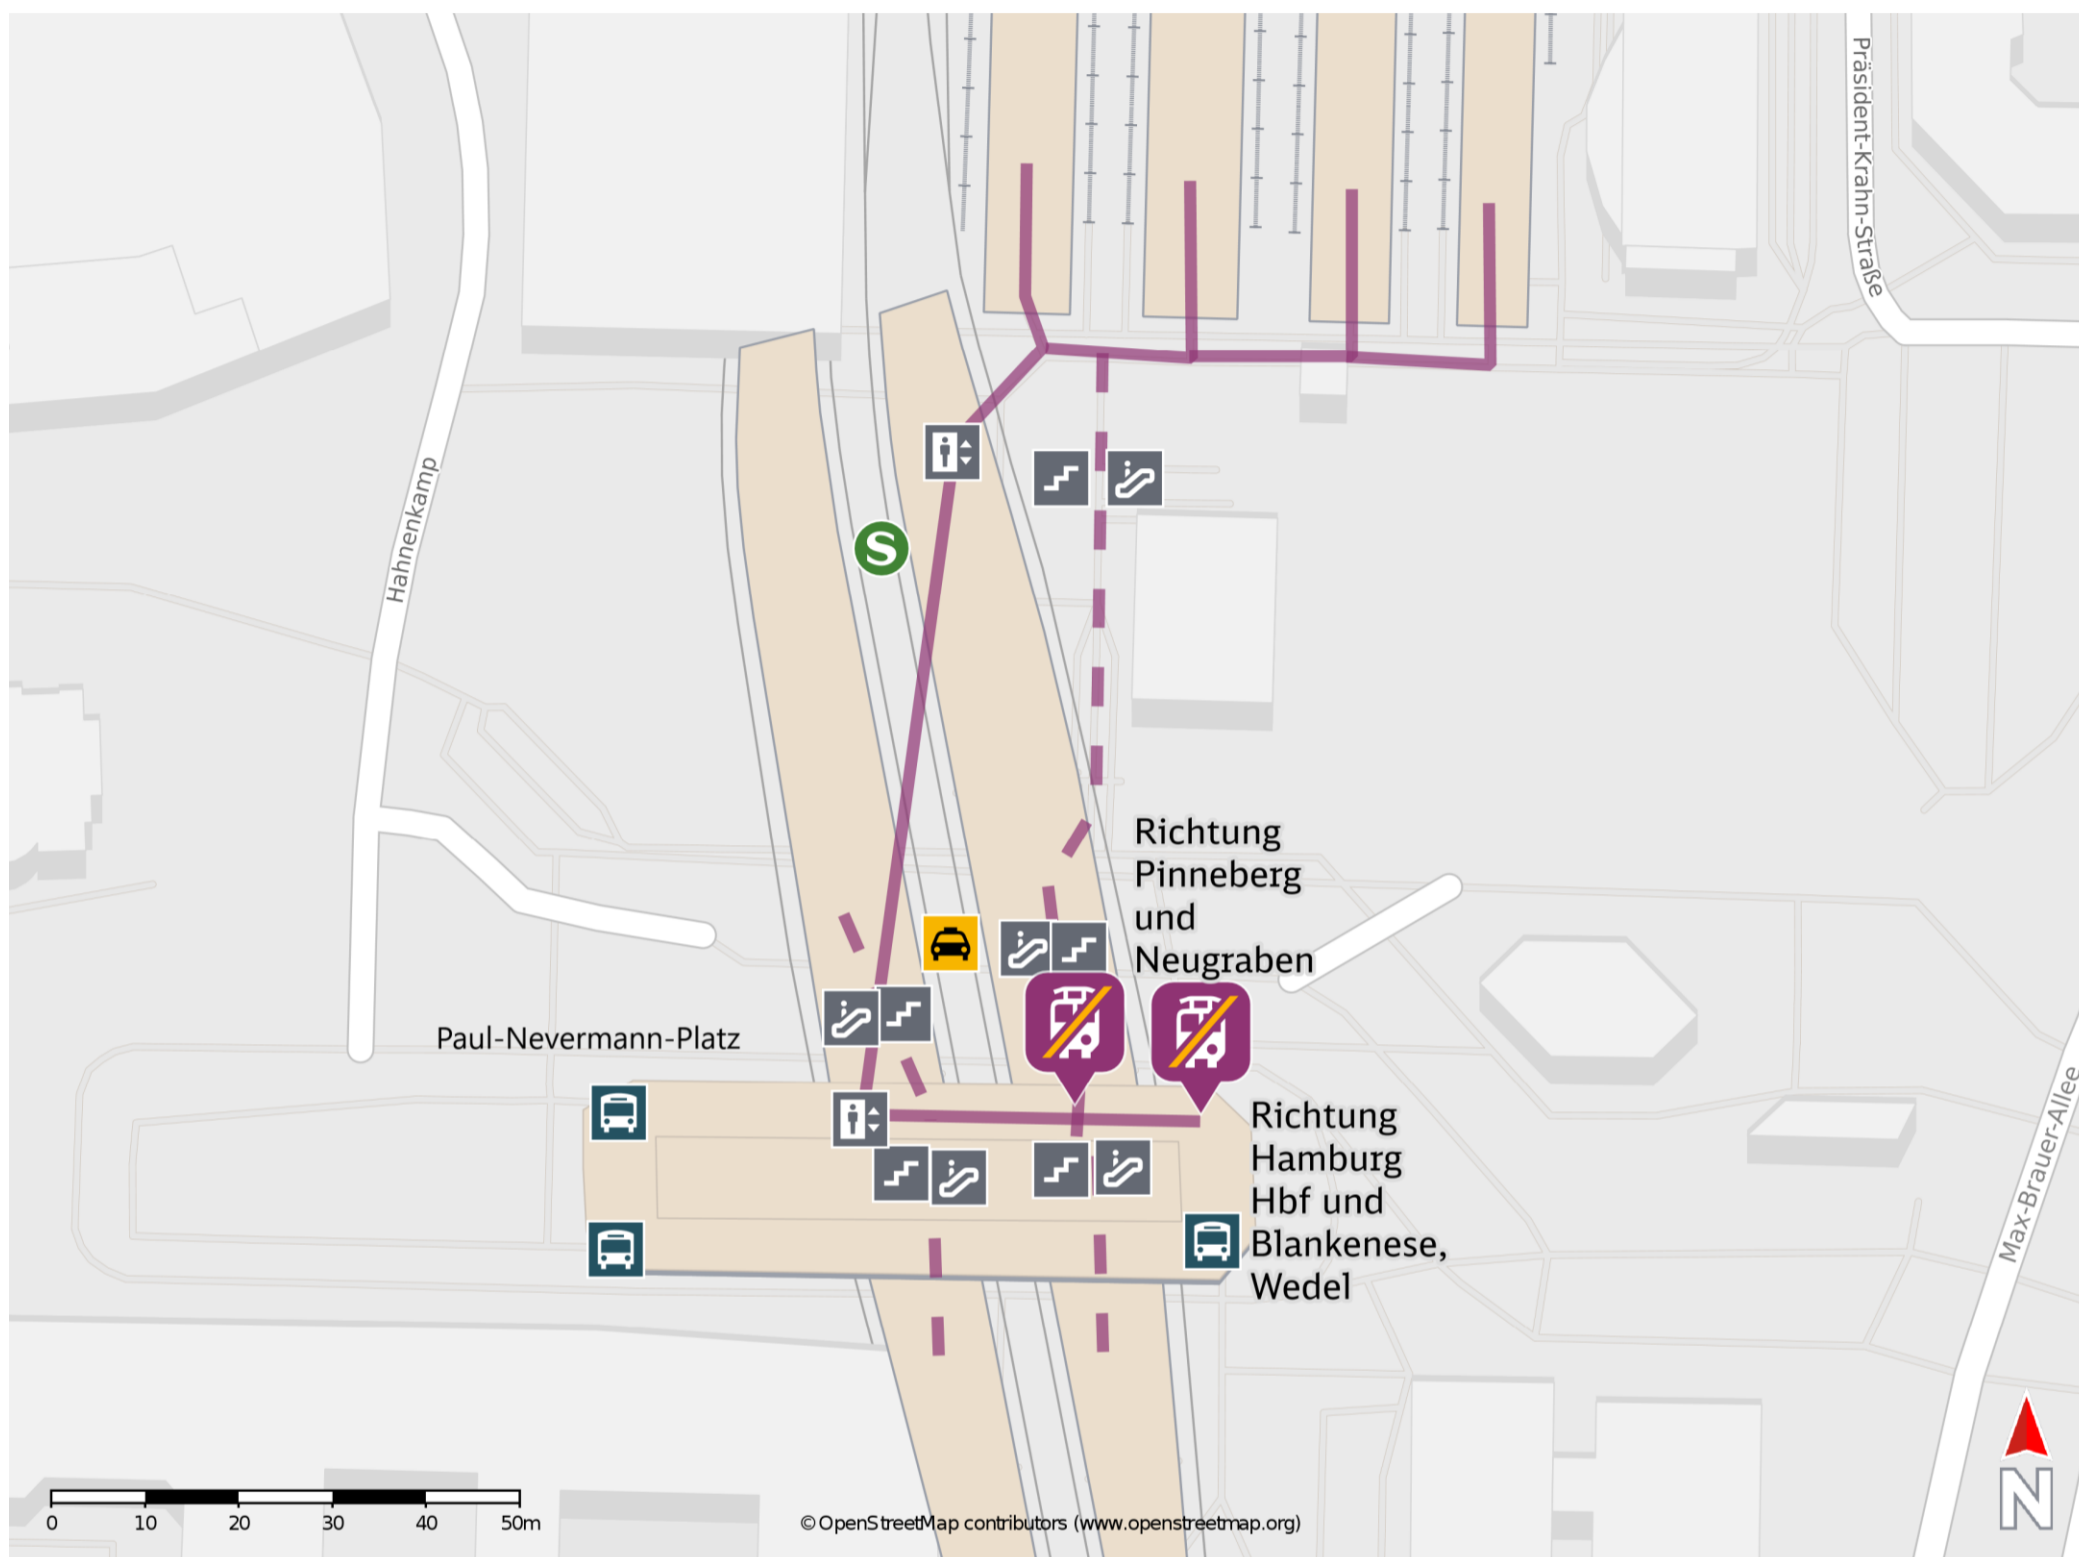

Hamburg-Altona

Ersatzhaltestelle Richtung
Hamburg Hbf und
Blankenese/ Wedel

Ersatzhaltestelle Richtung
Pinneberg und Neugraben

Wegbeschreibung Schienenersatzverkehr *

Fern-/ Regionalbahnhof: Verlassen Sie den Bahnsteig und folgen Sie der Beschilderung "Bus" in Richtung S-Bahnhof (Ebene -1). Begeben Sie sich über die Treppe/ Fahrtreppe bzw. den Aufzug hinauf zum Paul-Nevermann-Platz/ ZOB. Die Ersatzhaltestellen befinden sich an der Busanlage Bf. Altona.

S-Bahnhof: Verlassen Sie den Bahnsteig und folgen Sie der Beschilderung "Bus" hinauf zum Paul-Nevermann-Platz/ ZOB. Die Ersatzhaltestellen befinden sich an der Busanlage Bf. Altona.

Richtung Hamburg Hbf im Abfahrtsbereich D/E.

Richtung Blankenese, Wedel im Abfahrtsbereich D/E.

Richtung Pinneberg und Neugraben im Abfahrtsbereich E.

Bitte achten Sie auf abweichende Informationen zum Schienenersatzverkehr.

* Fahrradmitnahme im Schienenersatzverkehr nur begrenzt möglich.

Im QR Code sind die Koordinaten der Ersatzhaltestelle hinterlegt.

barrierefrei

nicht barrierefrei