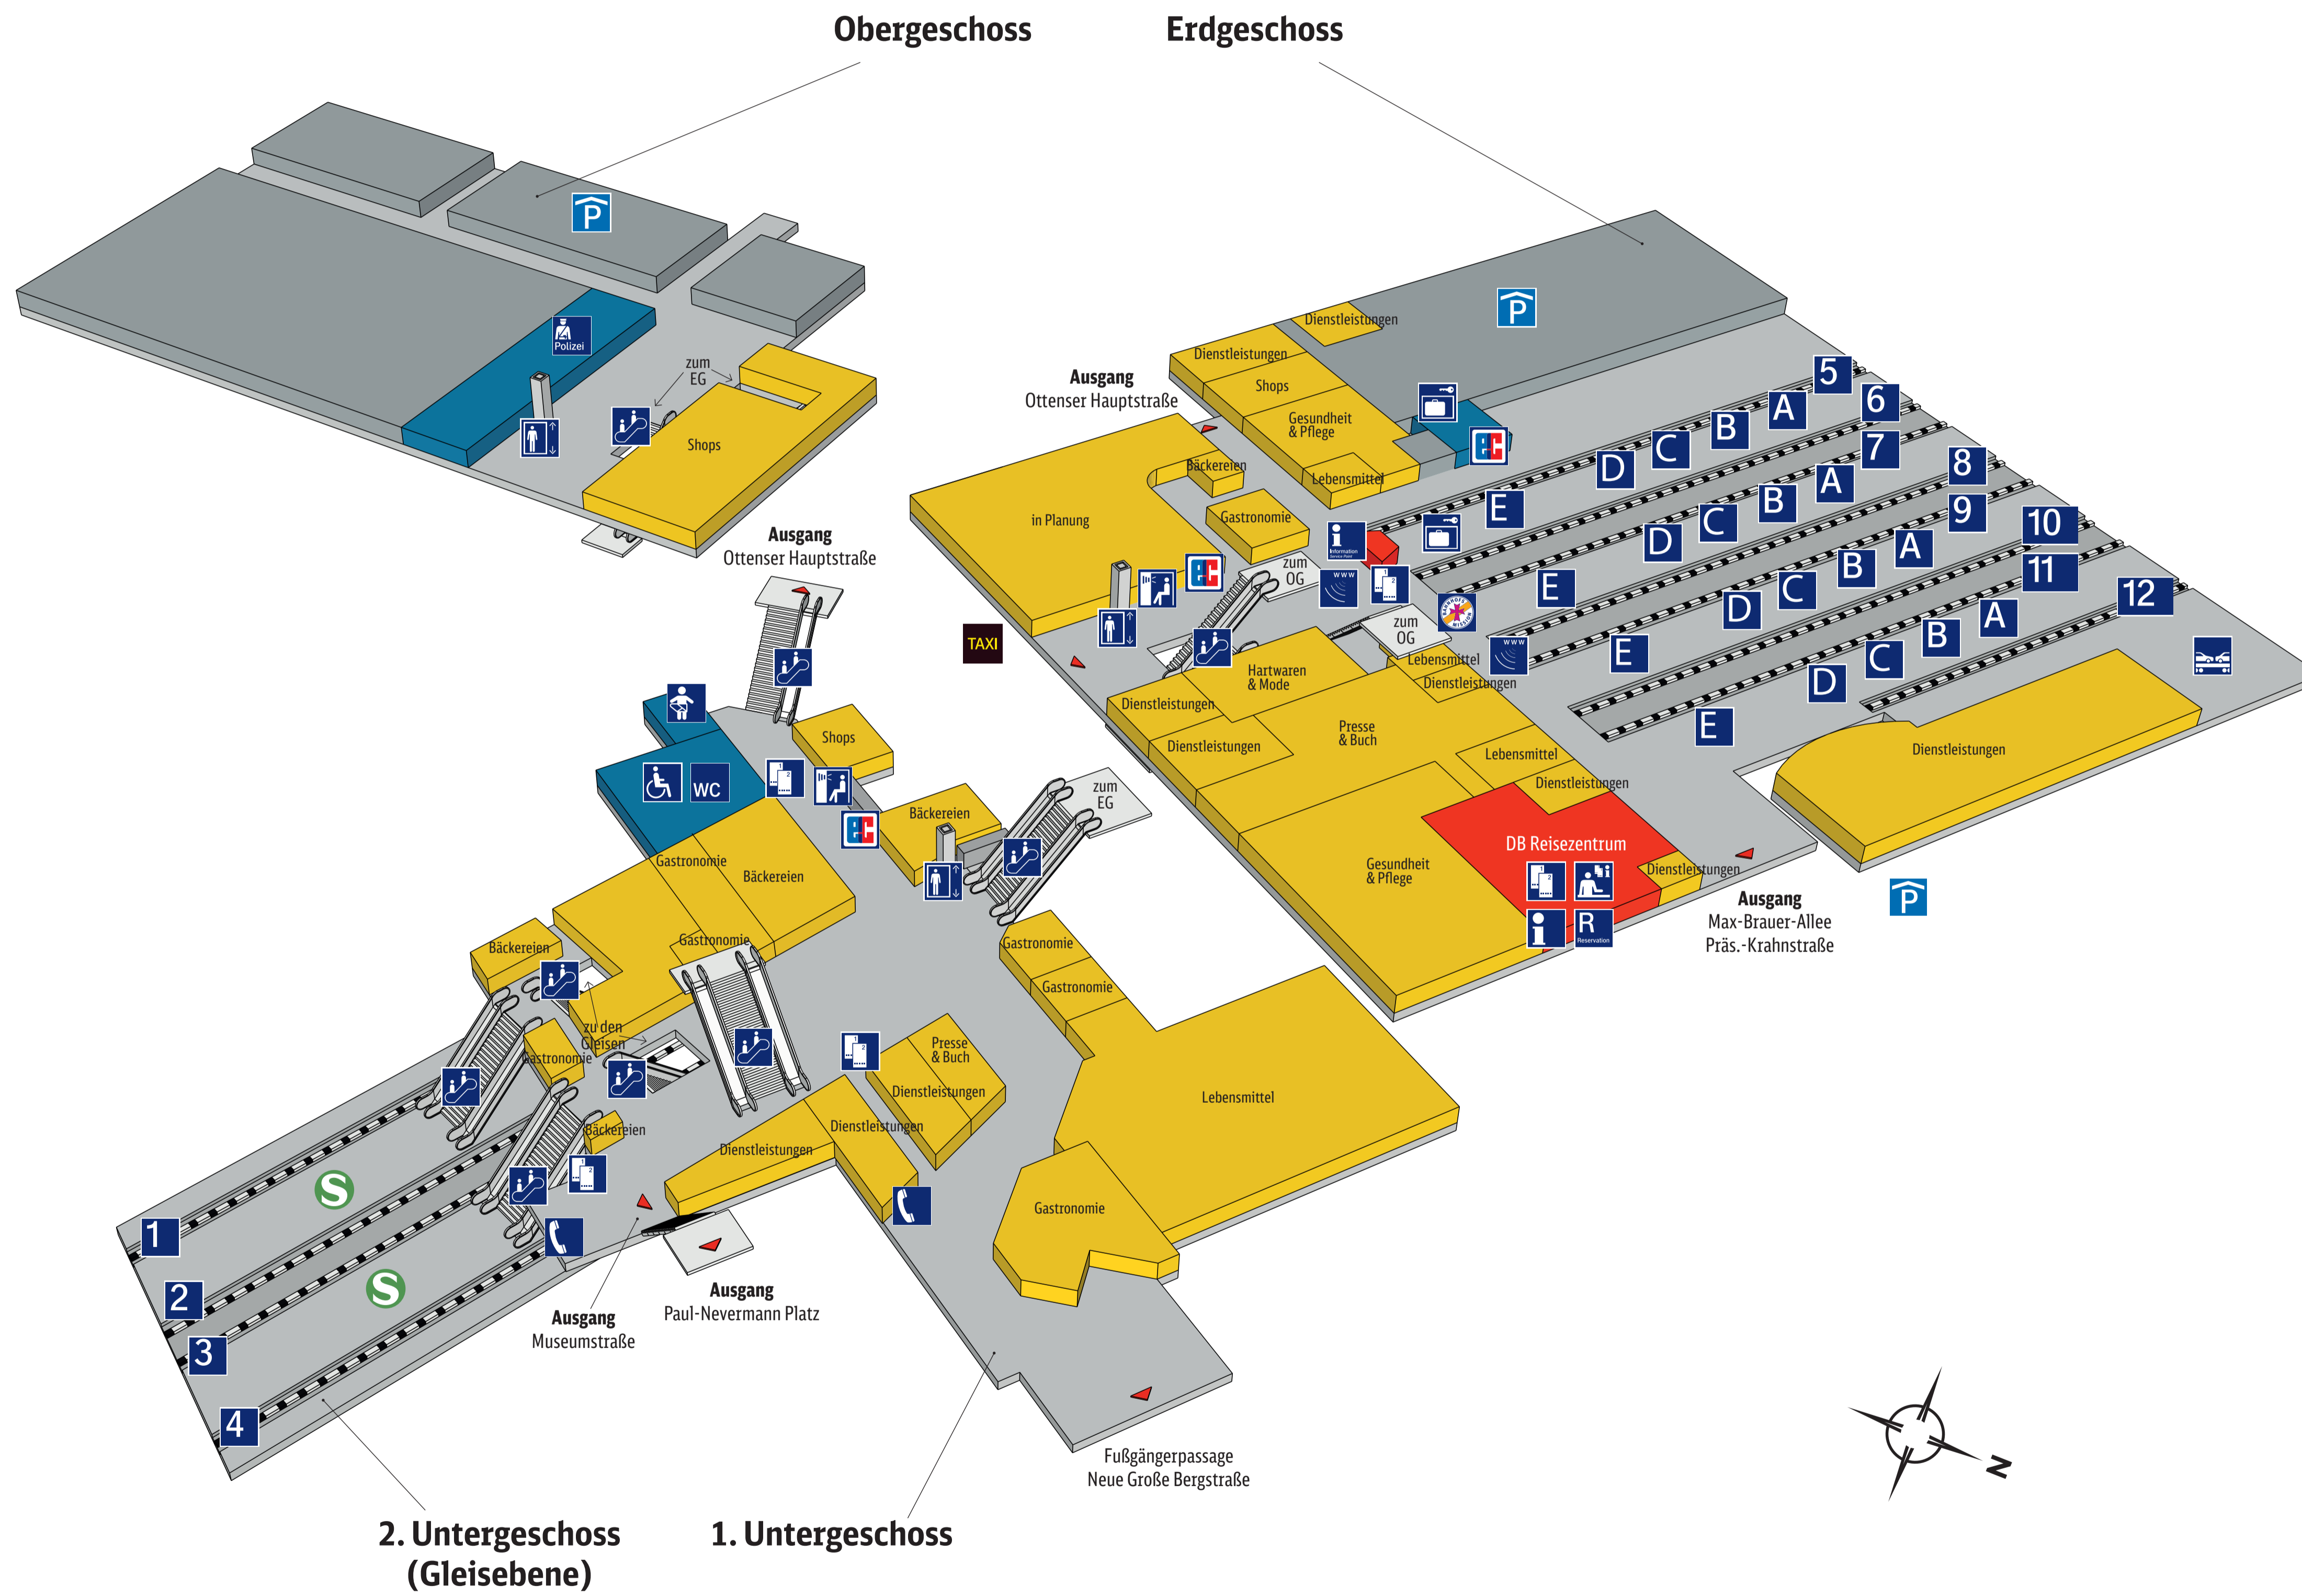

# Bahnhof **Hamburg Altona**

## Zeichenerklärung

- |  |                         |  |                        |
|--|-------------------------|--|------------------------|
|  | Reiseservice            |  | Geschäfte, Gastronomie |
|  | Bahnhofseinrichtungen   |  | Nicht öffentlich       |
|  | Ausgang                 |  | Polizei                |
|  | Information             |  | Bahnhofsmission        |
|  | DB Information          |  | Telefon                |
|  | Reservierung            |  | Fotoautomat            |
|  | Reisezentrum/Schalter   |  | WC                     |
|  | Fahrkartenverkauf       |  | ec-Geldautomat         |
|  | Aufzug                  |  | Parkplatz              |
|  | Rollstuhlbenutzer       |  | Park & Rail            |
|  | Schließfach             |  | Taxi                   |
|  | Wartebereich            |  | Bus                    |
|  | 1 2 Gleisnummern        |  | W-LAN Hotspot          |
|  | A B Bahnsteigabschnitte |  |                        |