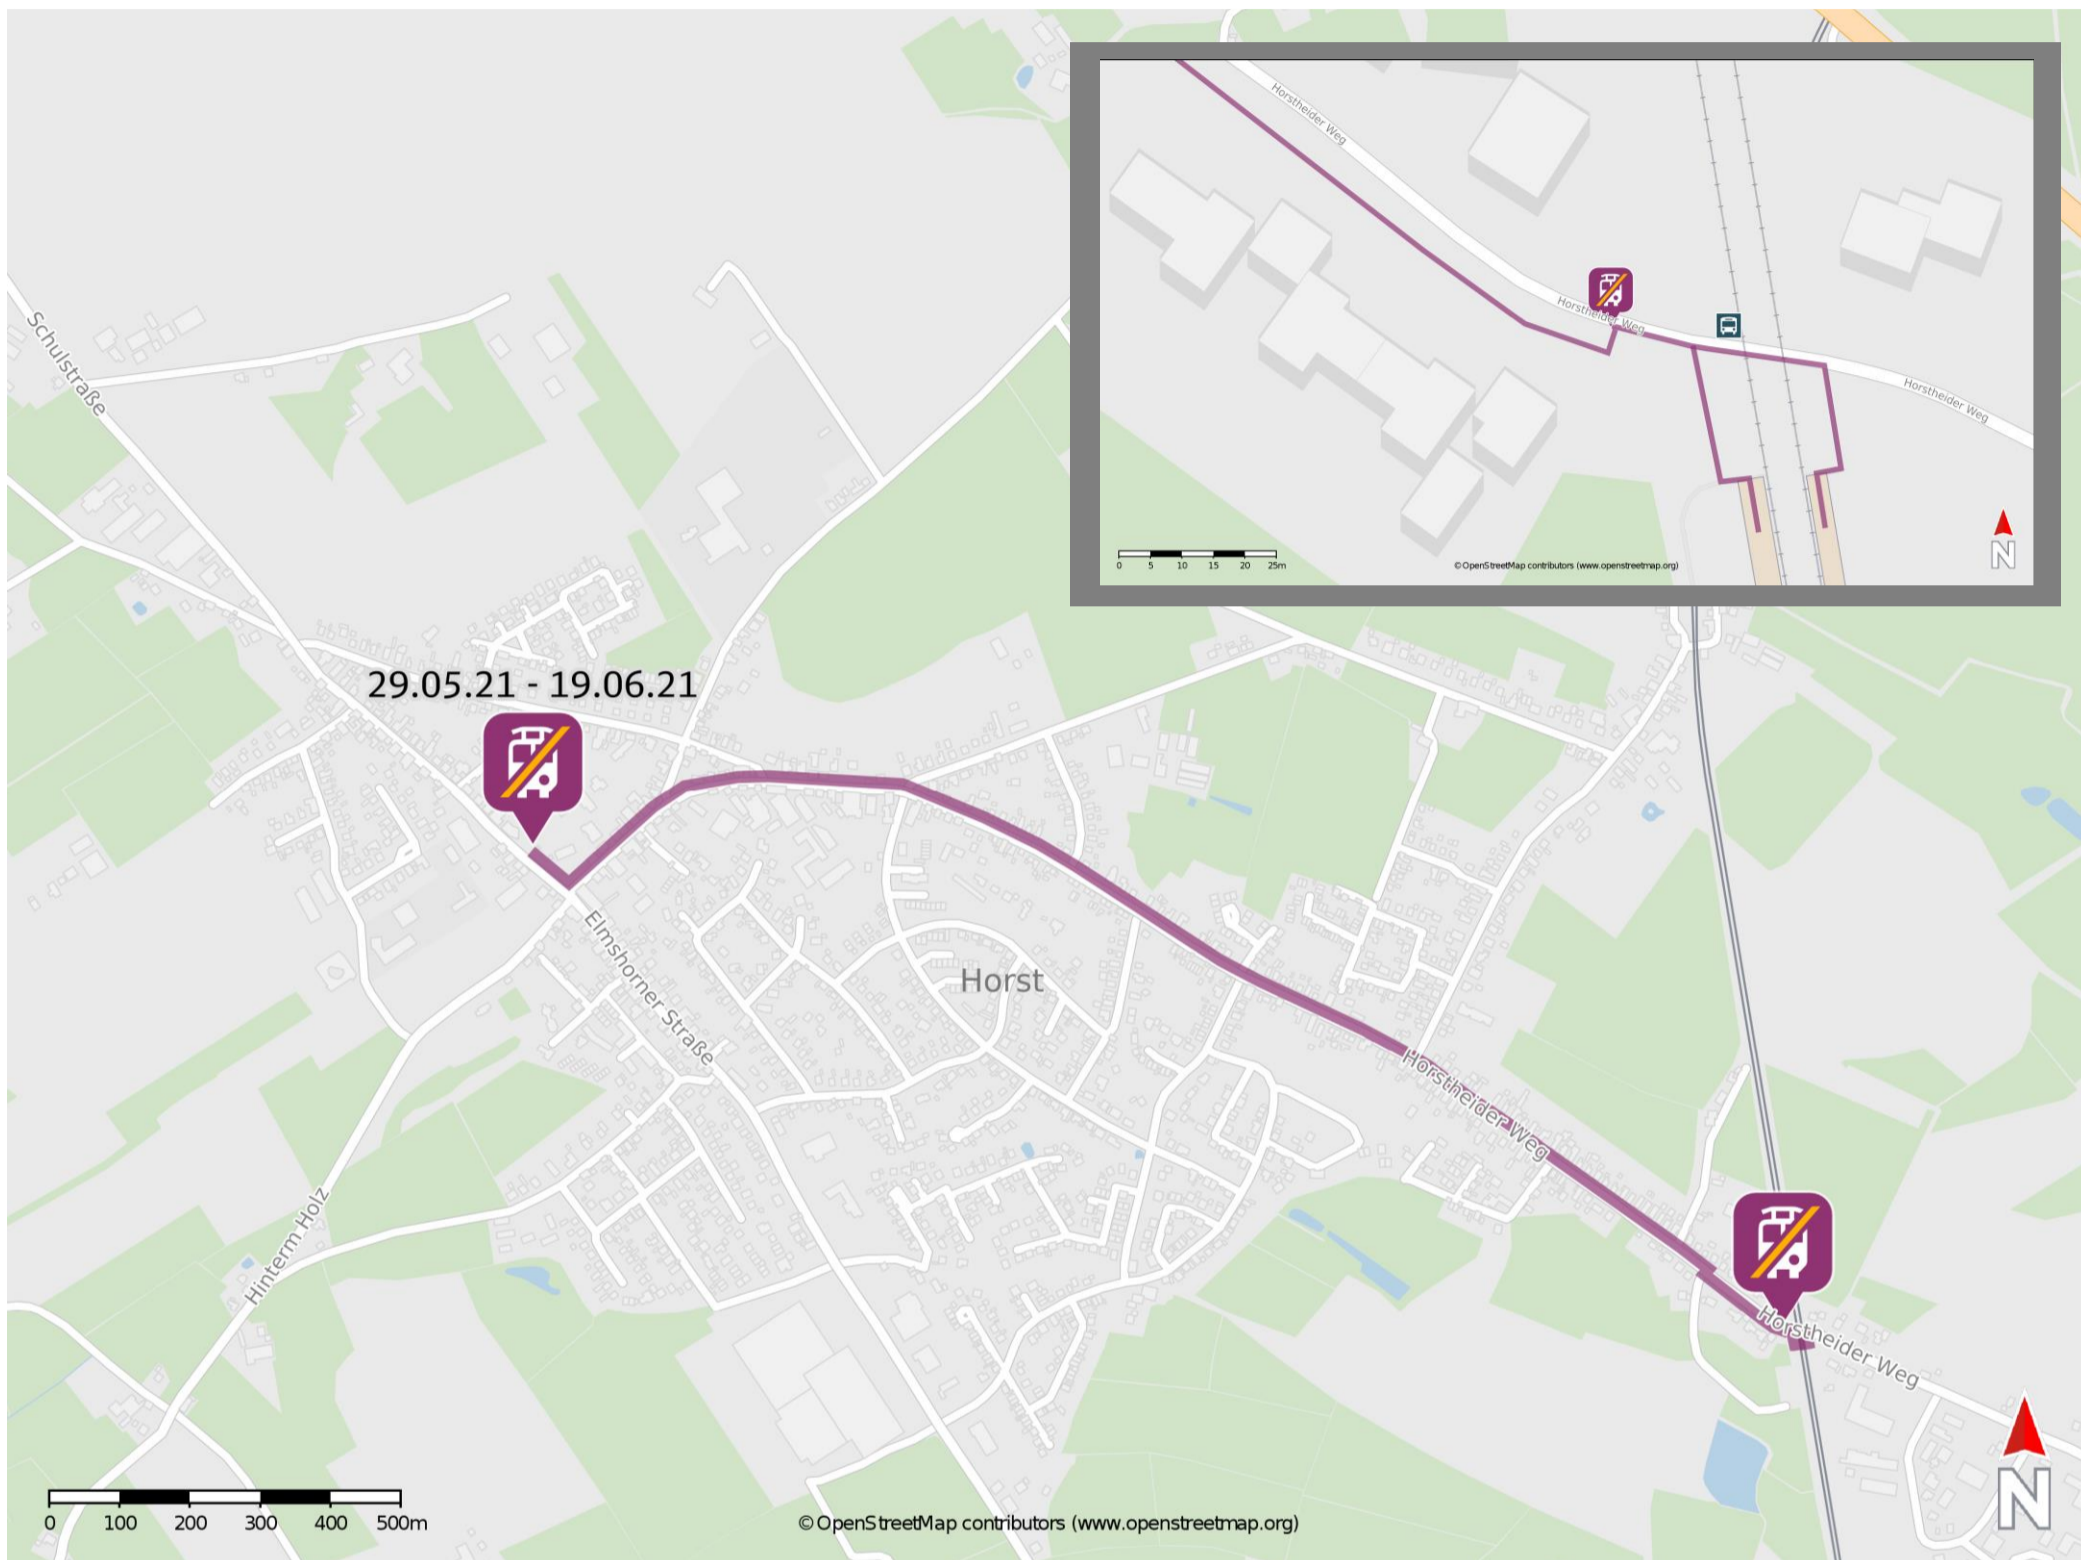

# Umgebungsplan

## Horst (Holst)

### Wegbeschreibung Schienenersatzverkehr \*

Verlassen Sie den Bahnsteig in Richtung Horstheider Weg. Biegen Sie nach links ab und folgen Sie dem Straßenverlauf bis zur Ersatzhaltestelle an der Bushaltestelle Bahnhof Horst.

Ersatzhaltestelle

Ersatzhaltestelle vom 29.05.21 - 19.06.21: Verlassen Sie den Bahnsteig in Richtung Horstheider Weg. Biegen Sie nach links ab und folgen Sie dem Straßenverlauf ca. 2km bis zur Kreuzung Am Markt/Bahnhofstraße. Orientieren Sie sich nach rechts. Die Ersatzhaltestelle befindet sich an der Bushaltestelle Horst, Kirche/Markt.