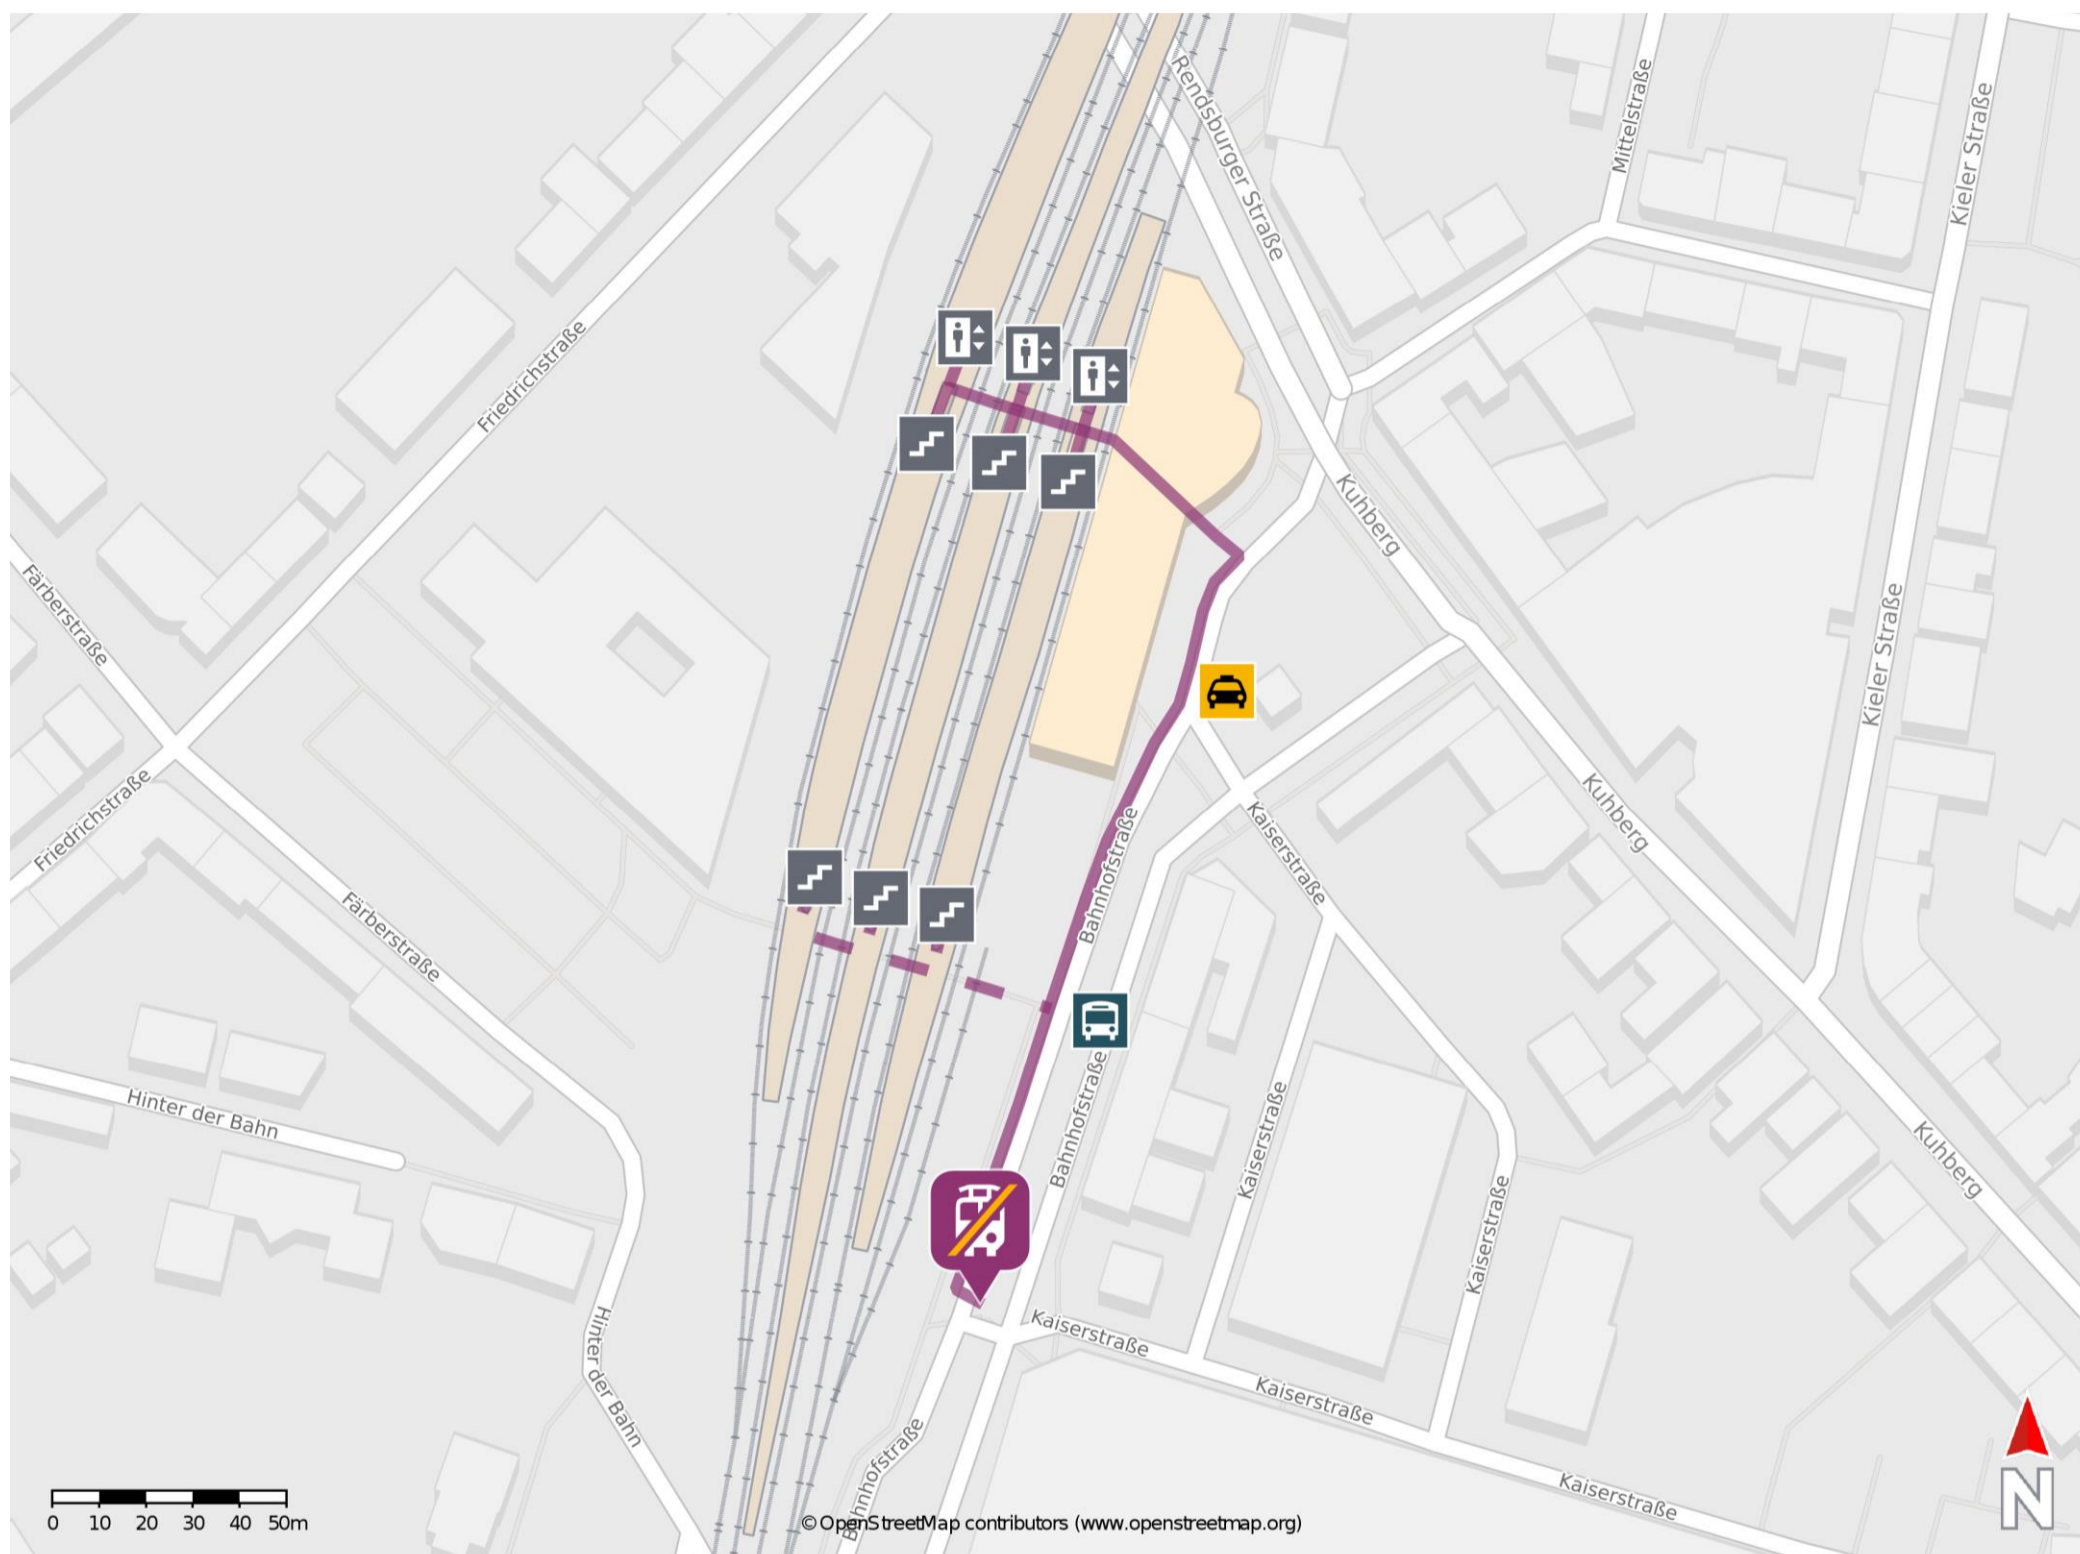

Neumünster

Wegbeschreibung Schienenersatzverkehr *

Verlassen Sie den Bahnsteig und begeben Sie sich an die Bahnhofstraße. Halten Sie sich rechts und folgen Sie der Straße bis zum Busbahnhof (ZOB). Die Ersatzhaltestelle befindet sich am Busbahnhof (ZOB) an Bussteig H.

* Fahrradmitnahme im Schienenersatzverkehr nur begrenzt möglich.
Im QR Code sind die Koordinaten der Ersatzhaltestelle hinterlegt.

— barrierefrei
- nicht barrierefrei