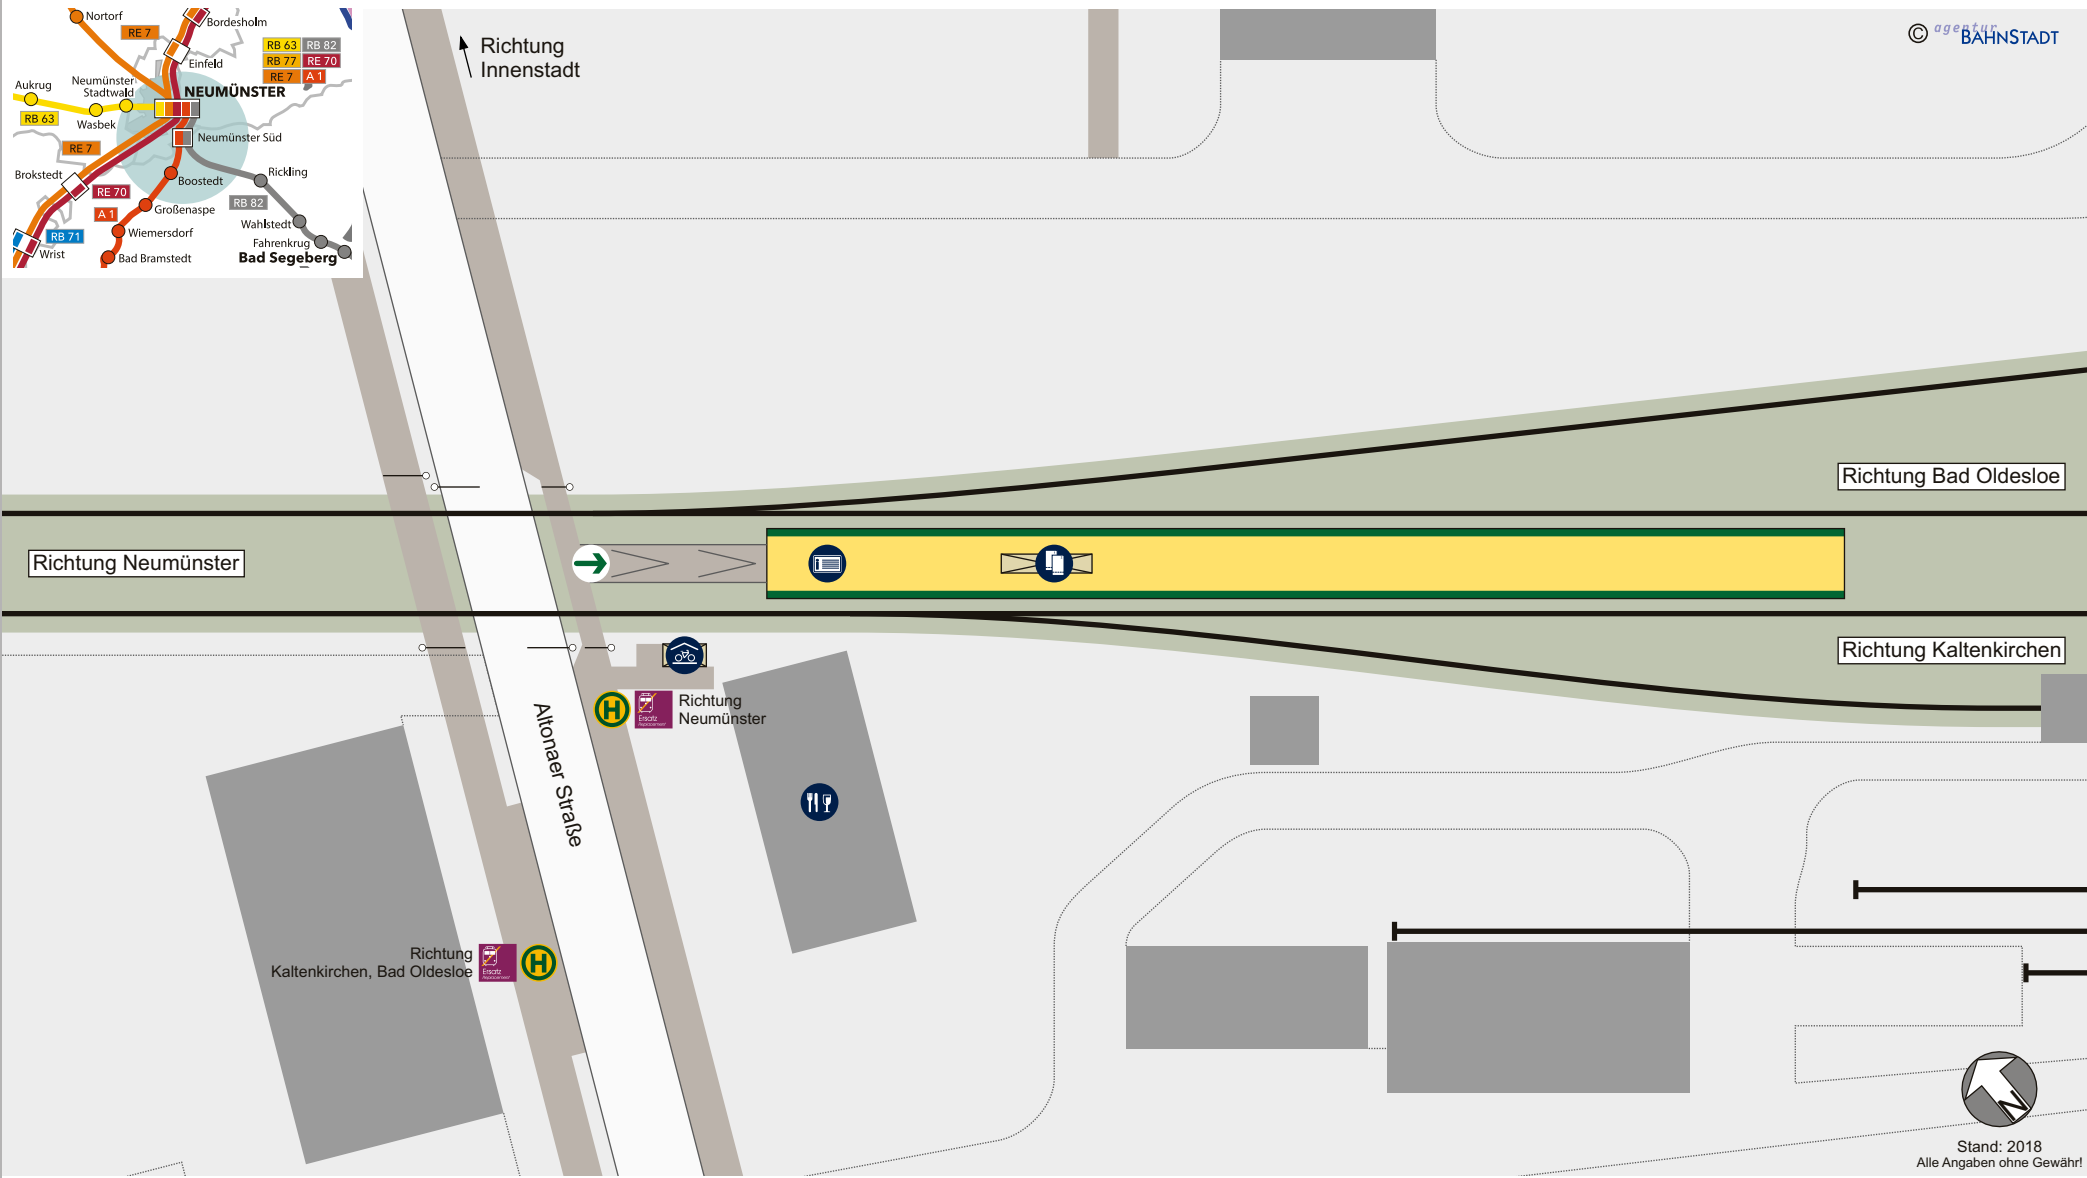

© ageas BAHNSTADT

Stand: 2018
Alle Angaben ohne Gewähr!

Barrierefreiheit:

Verkehrende Züge RB 82 barrierefrei zugänglich
AKN überwiegend barrierefrei

Ausstattung:

Verkehrsverknüpfung:

Zugang barrierefrei nicht barrierefrei