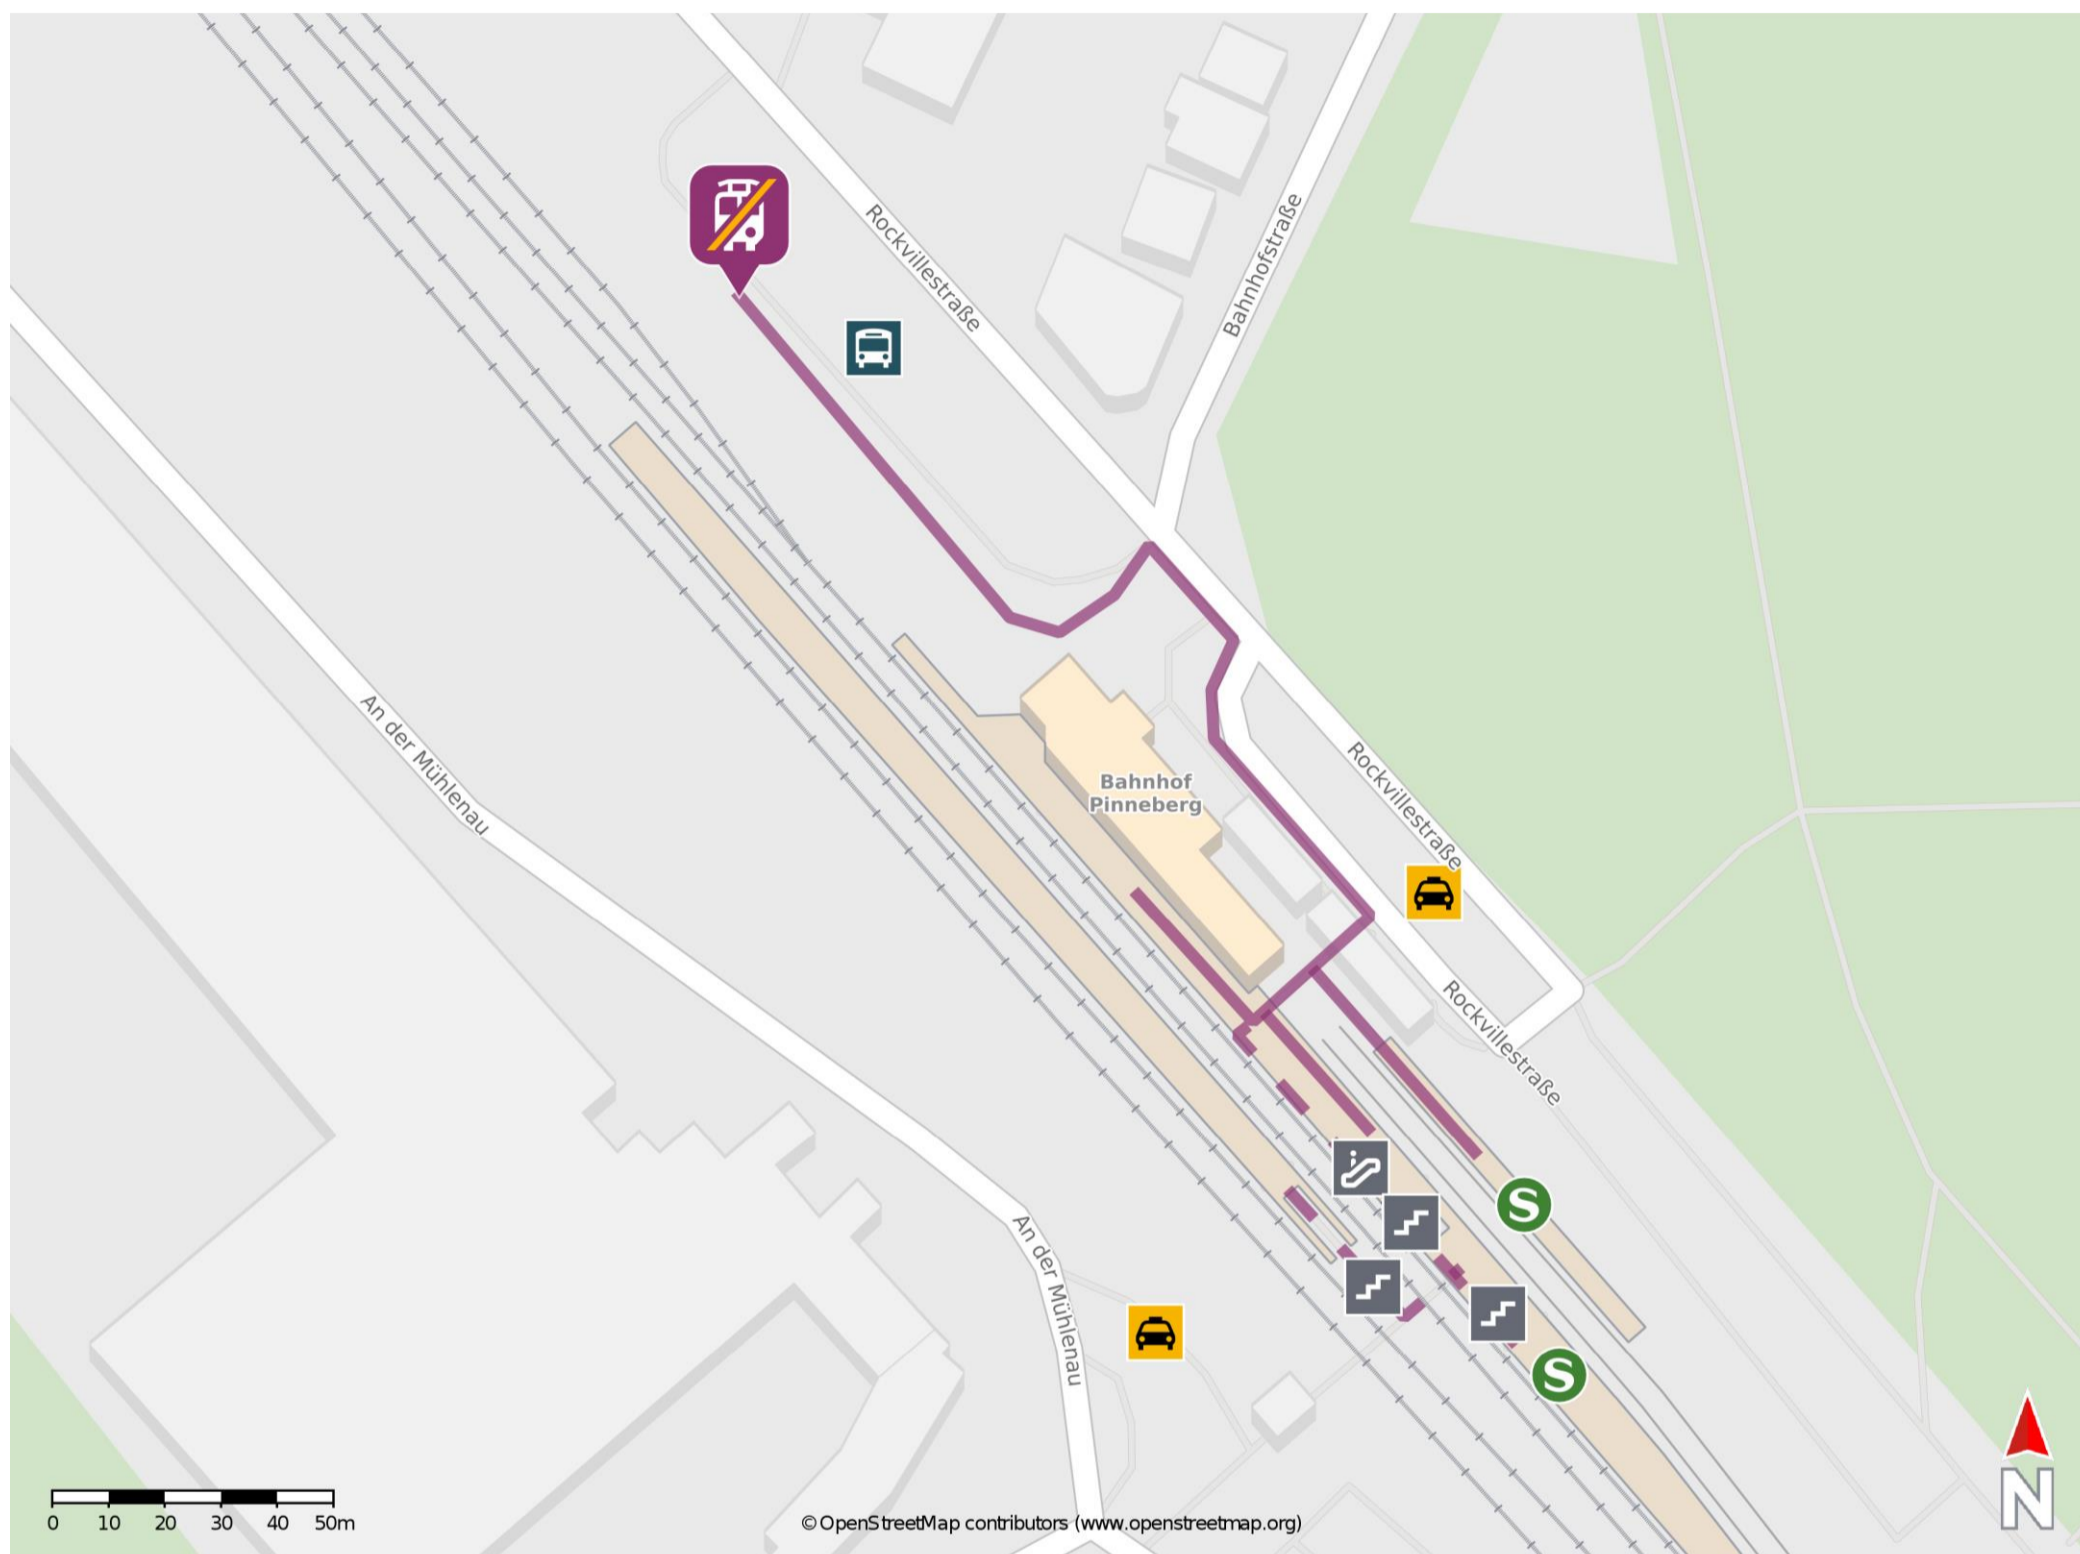

Pinneberg

Wegbeschreibung Schienenersatzverkehr *

Verlassen Sie den Bahnsteig in Richtung Ausgang Stadtmitte, ggf. über die Treppenanlage und begeben Sie sich vor den Bahnhof. Biegen Sie nach links ab und folgen Sie der Straße bis zur Ersatzhaltestelle am Busbahnhof (ZOB). Die Ersatzhaltestelle befindet sich an der Bushaltestelle Bf. Pinneberg.

* Fahrradmitnahme im Schienenersatzverkehr nur begrenzt möglich.
Im QR Code sind die Koordinaten der Ersatzhaltestelle hinterlegt.

— barrierefrei
- nicht barrierefrei