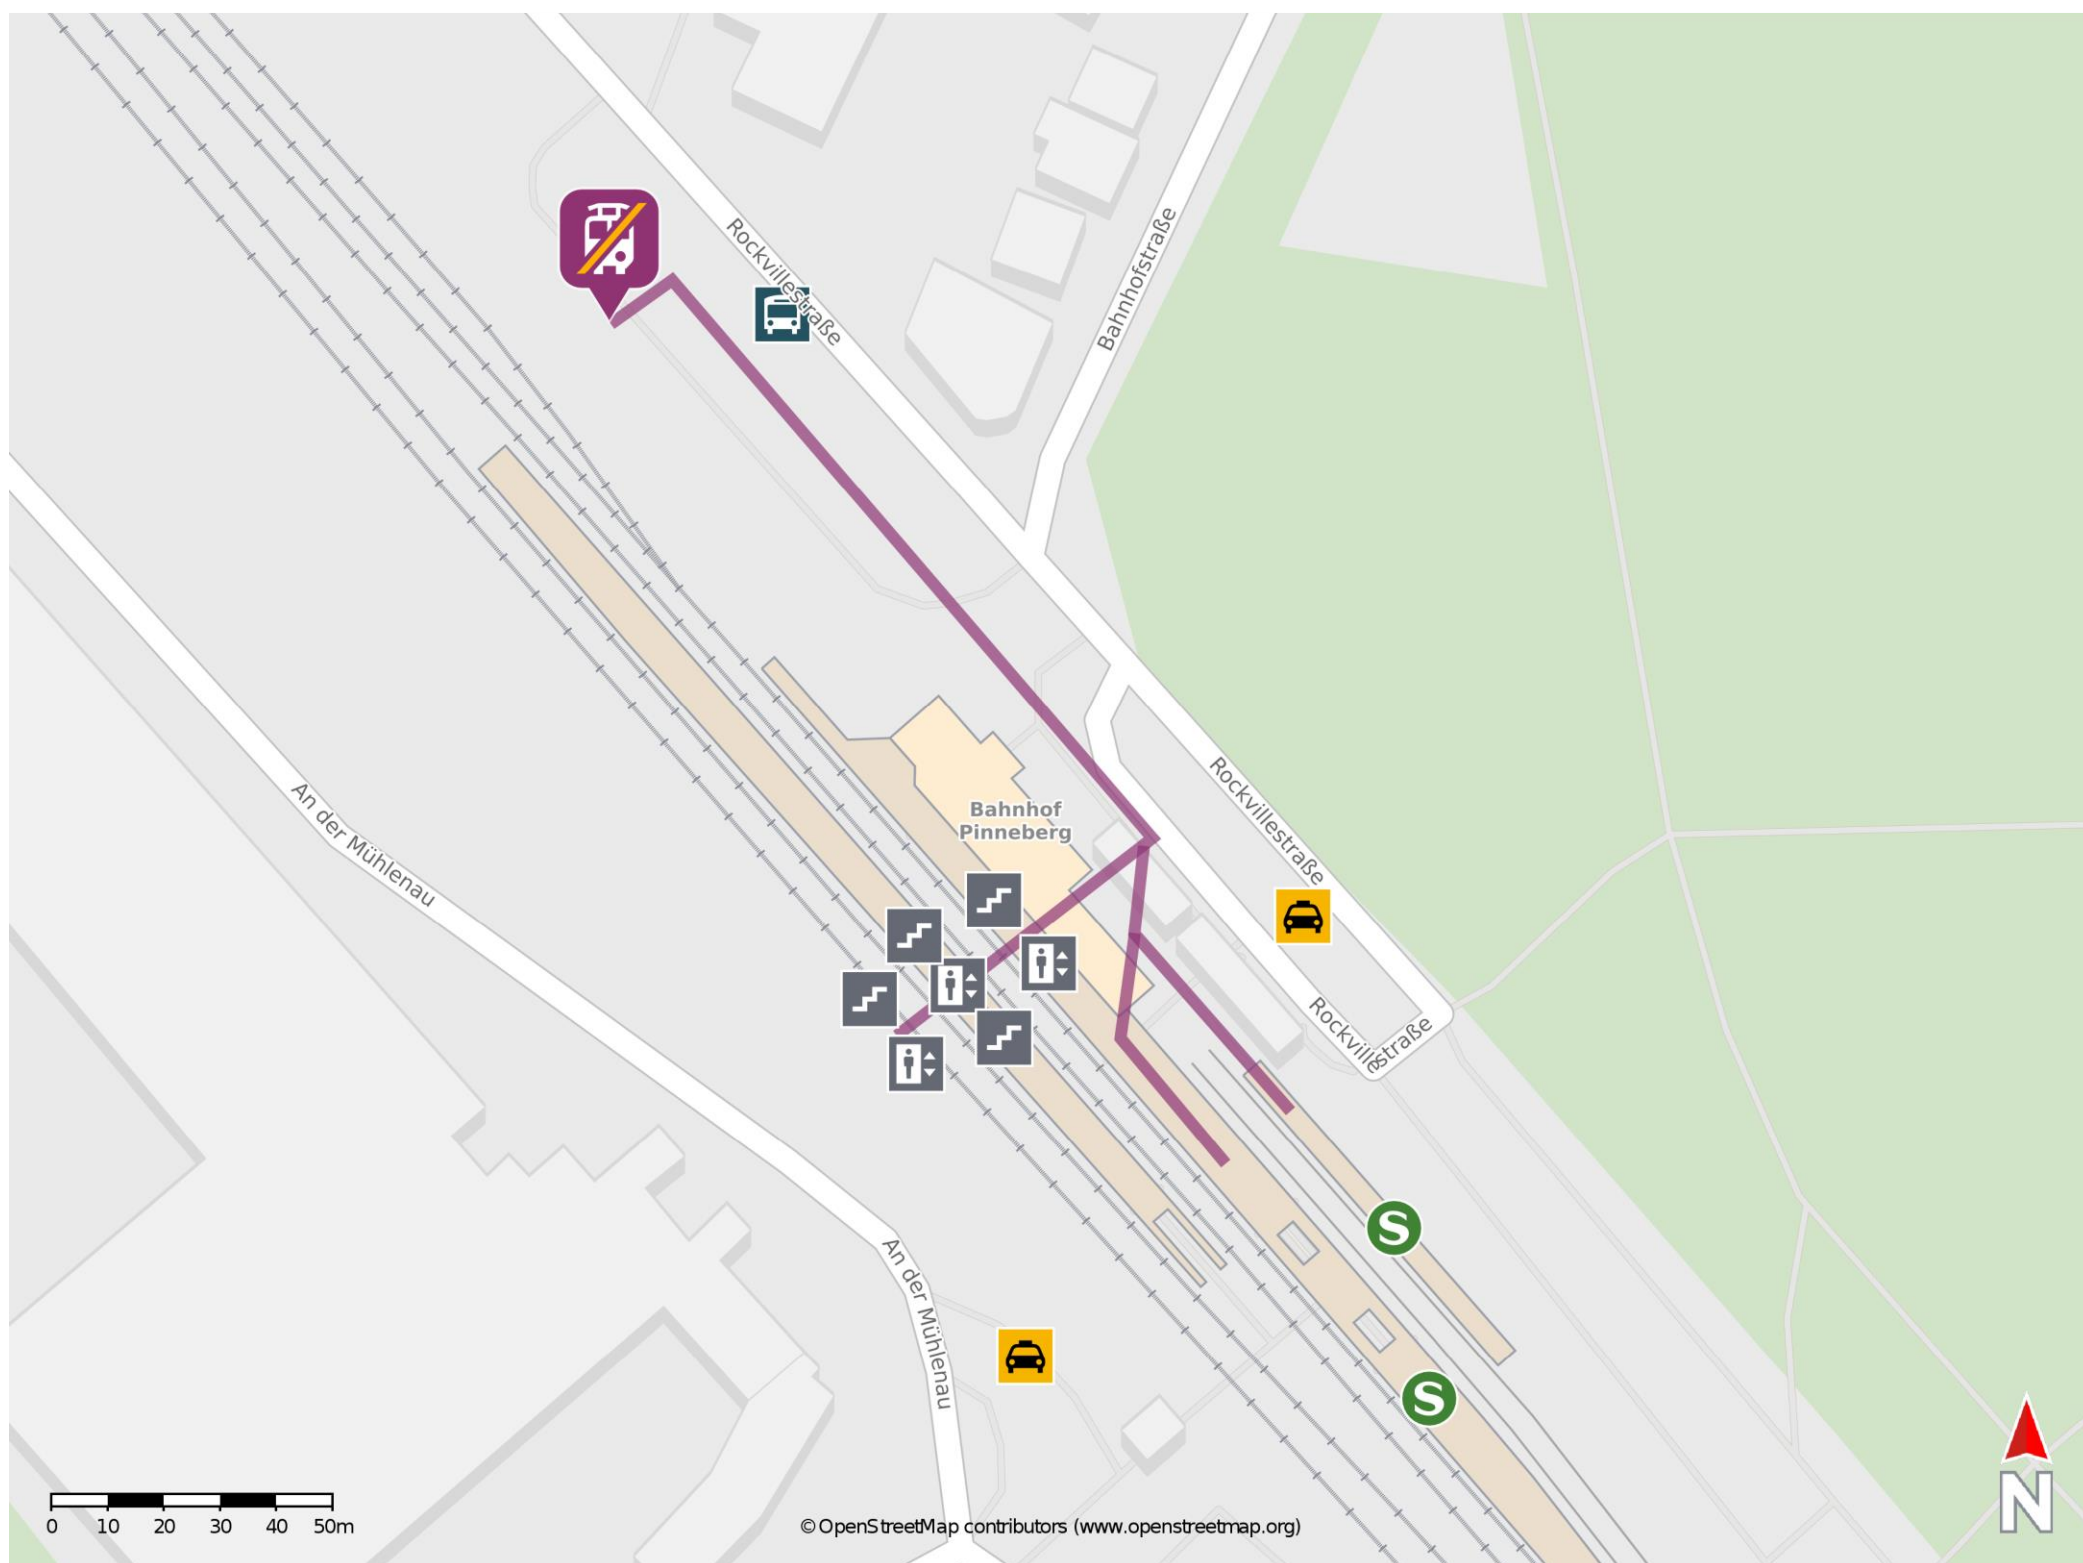

Umgebungsplan

Pinneberg

Wegbeschreibung Schienenersatzverkehr *

Verlassen Sie den Bahnsteig in Richtung Ausgang Stadtmitte und begeben Sie sich vor den Bahnhof. Biegen Sie nach links ab und folgen Sie der Straße bis zur Ersatzhaltestelle am Busbahnhof (ZOB). Die Ersatzhaltestelle befindet sich an der Bushaltestelle Bf. Pinneberg im Abfahrtsbereich B.

*Fahrradmitnahme im Schienenersatzverkehr nur begrenzt, teilweise gar nicht möglich. Bitte informieren Sie sich bei dem von Ihnen genutzten Eisenbahnverkehrsunternehmen. Im QR Code sind die Koordinaten der Ersatzhaltestelle hinterlegt.

— barrierefrei
— nicht barrierefrei