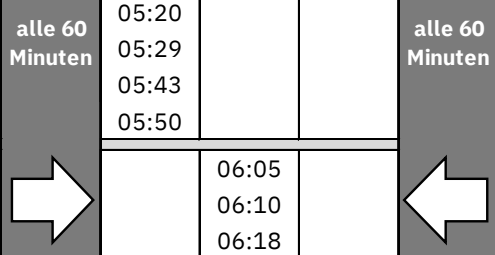

Bitte achten Sie auf die Datumsangaben.

Verkehrsmittel:	NBE	NBE	NBE	NBE	NBE	NBE	NBE	Bus	NBE	Bus	Bus	Bus	Bus	
Zugnummer:	11753	11853	11803	11755	11883	11833	48885	11785	41785	44835	47885	45885		
Linie:	RE72	RE72	RB73	RE72	RE72	RB73	RE72X	RE72	RE72	RB73	RE72	RE72S		
Verkehrstag:	Di, 02.06.2026		Mi, 03.06.2026		Do, 04.06.2026		Fr, 05.06.2026							
	02.06.	02.06.	02.06.	02.06.	02.06.	02.06.	02.06.	02.06.	02.06.	02.06.	02.06.	02.06.	02.06.	02.06.
Zughaltestelle	EV-Haltestelle	Verkehrshinweis →											KB	
Flensburg	Flensburg, Bahnhof	ab												
Husby	Husby, West													
Sörup	Sörup, ZOB/Bahnhof													
Süderbrarup	Süderbrarup, ZOB/Bahnhof	an												
Süderbrarup	Süderbrarup, ZOB/Bahnhof	ab												
Schleibrücke Nord		an												
Schleibrücke Süd		ab												
Rieseby	Rieseby, Bahnhof													
Eckernförde	Eckernförde, Bahnhof/ZOB	an												
Eckernförde	Eckernförde, Bahnhof/ZOB	ab		05:50		06:20	06:50							
Gettorf	Gettorf, ZOB/Bahnhof			06:00		06:30	07:00							
Suchsdorf	Kiel, Bahnhof Suchsdorf			06:08		06:38	07:08							
Kronshagen	Kronshagen, Rathaus			|		06:41	|							
Kiel-Hassee CITTI-Park	Kiel, Bahnhof Hassee CITTI-PARK			|		06:47	|							
Kiel Hbf	Kiel, Hauptbahnhof (Sophienblatt)	an		06:17		06:51	07:17							

Erläuterungen:

- planmäßige Fahrt
- Ersatzverkehr mit Bussen
- **KB** Fahrt kann mit einem Kleinbus durchgeführt werden

Ergänzender Hinweis:

Die Züge der Linien RE 72 und RB 73 verkehren tagsüber im Stundentakt.

Barrierefrei unterwegs: Es werden nach Möglichkeit Niederflerbusse mit barrierefreiem Einstieg eingesetzt. Die Fahrradmitnahme in den Bussen des Ersatzverkehrs ist nicht garantiert, E-Tretroller dürfen in den Bussen nicht mitgenommen werden.

Wir helfen gern. (040) 303 977-333

Besser ist das. Schau online, bleib auf dem neuesten Stand.