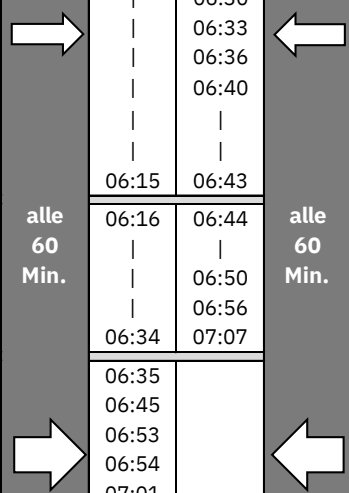

Bitte achten Sie auf die **Datumsangaben**.

Verkehrsmittel:	NBE	NBE	NBE	NBE	NBE	NBE	Bus	Bus	NBE	Bus	Bus	NBE	NBE	Bus	
Zugnummer:	11902	11952	11904	11954	11932	11982	40932	42934	11934	43984	47984	11934	11934	41934	
Linie:	RE74	RB75	RE74	RB75	RE74	RB75	RE74	RE74	RE74	RB75	RB75	RE74	RE74	RE74	
Verkehrstage:	Montag, 01.06.2026 Dienstag, 02.06.2026 Mittwoch, 03.06.2026 Donnerstag, 04.06.2026 Freitag, 05.06.2026 Samstag, 06.06.2026 Sonntag, 07.06.2026														
Zughaltestelle	EV-Haltestelle														
Kiel Hbf	Kiel, Hauptbahnhof (Kaistraße) ab														
Kiel-Hassee CITTI-PARK	Kiel, Bahnhof Hassee CITTI-PARK an														
Kiel-Hassee CITTI-PARK	Kiel, Bahnhof Hassee CITTI-PARK ab														
Kiel-Russee	Kiel, Bahnhof Russee														
Melsdorf	Melsdorf, Bahnhof														
Achterwehr	Achterwehr, Bahnhof														
	Felde, Kreuzung an														
	Felde, Kreuzung ab														
Felde	Felde, Bahnhof an														
Felde	Felde, Bahnhof ab														
Bredenbek	Bredenbek, Mühlenweg														
Bredenbek	Bredenbek, Bahnhof														
Schülldorf	Schülldorf, Bahnhof														
Rendsburg	Rendsburg, Bahnhofstraße/ZOB (A) an														
Rendsburg	Rendsburg, Bahnhofstraße/ZOB (A) ab														
Owschlag	Owschlag, ZOB/Bahnhof (A)														
Schleswig	Schleswig, Bahnhof														
Schleswig	Schleswig, Bahnhof														
Jübek	Jübek, Bahnhof														
Husum	Husum, Bahnhof (Herzog-Adolf-Straße) an														

Bitte achten Sie auf die **Datumsangaben**.

Erläuterungen:

- abweichende Fahrt
- planmäßige Fahrt
- Ersatzverkehr mit Bussen
- Für eine Weiterfahrt mit einem Zug der Linie RE 74 nach Jübek und Husum siehe Fahrt NBE 11940 am Folgetag, Abfahrt 0:37 Uhr ab Rendsburg

Ergänzender Hinweis:

Die Züge der Linien RE 74 Kiel – Husum und RB 75 Kiel – Rendsburg verkehren tagsüber im Stundentakt.

Bitte beachten Sie, dass die Direktbusfahrten zwischen Kiel, Rendsburg und Husum mit Reisebussen durchgeführt werden, die nicht barrierefrei sind. Rollstuhlfahrer werden gebeten, alternativ auf andere Zug- oder Ersatzbusfahrten auszuweichen.

Barrierefrei unterwegs: Es werden nach Möglichkeit Niederflerbusse mit barrierefreiem Einstieg eingesetzt. Die Fahrradmitnahme in den Bussen des Ersatzverkehrs ist nicht garantiert, E-Tretroller dürfen in den Bussen nicht mitgenommen werden.

Wir helfen gern.
(040) 303 977-333

Besser ist das.
Schau online,
bleib auf dem
neuesten
Stand.