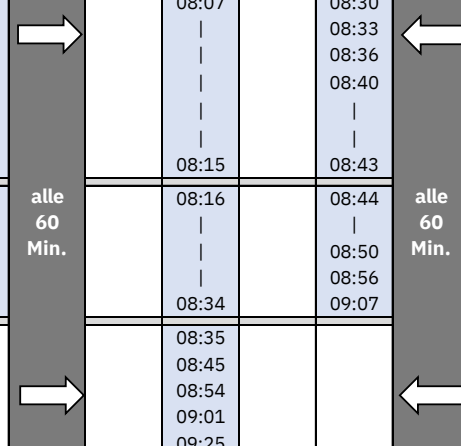

Bitte achten Sie auf die Datumsangaben.

Verkehrsmittel:			Bus	NBE	Bus	NBE	Bus	NBE	Bus	NBE	Bus	NBE	Bus	NBE	Bus	NBE	Bus	NBE					
Zugnummer:			75056	11956	74008	11908	75058	11958	74030	11930	75080	11980	40930	74032	11932	11932	41932						
Linie:			RB75	RB75	RE74	RE74	RB75	RB75	RE74	RE74	RB75	RB75	RE74	RE74	RE74	RE74	RE74						
Verkehrstage:			Montag, 20.04.2026			Dienstag, 21.04.2026			Mittwoch, 22.04.2026			Donnerstag, 23.04.2026			Freitag, 24.04.2026			Samstag, 25.04.2026			Sonntag, 26.04.2026		
Zughaltestelle			EV-Haltestelle																				
Kiel Hbf	Kiel, Hauptbahnhof (Kaistraße)	ab	07:12		07:49		08:12		18:49		19:12		19:49										
Kiel-Hassee CITTI-PARK	Kiel, Bahnhof Hassee CITTI-PARK	an	07:23	↘	08:00	↘	08:23	↘	19:00	↘	19:23	↘	20:00	↘									
Kiel-Hassee CITTI-PARK	Kiel, Bahnhof Hassee CITTI-PARK	ab																					
Kiel-Russee	Kiel, Bahnhof Russee																						
Melsdorf	Melsdorf, Bahnhof																						
Achterwehr	Achterwehr, Bahnhof																						
Felde	Felde, Kreuzung	an																					
Felde	Felde, Kreuzung	ab																					
Felde	Felde, Bahnhof	an																					
Felde	Felde, Bahnhof	ab																					
Bredenbek	Bredenbek, Mühlenweg																						
Bredenbek	Bredenbek, Bahnhof																						
Schülldorf	Schülldorf, Bahnhof																						
Rendsburg	Rendsburg, Bahnhofstraße/ZOB (A)	an																					
Rendsburg	Rendsburg, Bahnhofstraße/ZOB (A)	ab																					
Owschlag	Owschlag, ZOB/Bahnhof (A)																						
Schleswig	Schleswig, Bahnhof																						
Jübek	Jübek, Bahnhof																						
Husum	Husum, Bahnhof (Herzog-Adolf-Straße)	an																					

Bitte achten Sie auf die Datumsangaben.

1. **Erläuterungen:**
2. abweichende Fahrt
   - planmäßige Fahrt
   - Ersatzverkehr mit Bussen
   - geänderte Fahrzeiten
   - für eine Fahrt mit dem Ersatzbus von Kiel Hbf nach Kiel-Hassee CITTI-PARK siehe Fahrt um 23:49 Uhr am Vortag

Bitte beachten Sie, dass die Direktbusfahrten zwischen Kiel, Rendsburg und Husum mit Reisebussen durchgeführt werden, die nicht barrierefrei sind. Rollstuhlfahrer werden gebeten, alternativ auf andere Zug- oder Ersatzbusfahrten auszuweichen.

Barrierefrei unterwegs: Es werden nach Möglichkeit Niederflerbusse mit barrierefreiem Einstieg eingesetzt. Die Fahrradmitnahme in den Bussen des Ersatzverkehrs ist nicht garantiert, E-Tretroller dürfen in den Bussen nicht mitgenommen werden.

Wir helfen gern. (040) 303 977-333

Besser ist das. Schau online, bleib auf dem neuesten Stand.