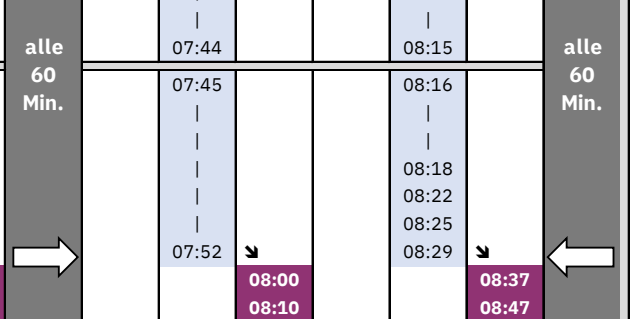

Verkehrsmittel:		NBE	NBE	Bus	NBE	Bus	NBE	Bus	NBE	Bus	Bus	NBE	Bus	Bus	NBE	Bus	Bus	NBE	Bus								
Zugnummer:		11741	11991	41901	11901	40901	11953	49903	11903	74003	49403	11955	75055	49905	11905	74005	49405	11957	75057								
Linie:		RE74	RB75	RE74	RE74	RE74	RB75	RE74	RE74	RE74	RE74	RB75	RB75	RE74	RE74	RE74	RE74	RB75	RB75								
Verkehrstage:		Sonntag, 31.05.2026												31.05.	31.05.	31.05.	31.05.	31.05.	31.05.	31.05.	31.05.	31.05.	31.05.	31.05.	31.05.	31.05.	
Zughaltestelle	EV-Haltestelle																										
Husum	Husum, Bahnhof (Herzog-Adolf-Straße)	ab			03:44		04:36		05:00			05:35				06:00			06:35								
Jübek	Jübek, Bahnhof				04:17		|		05:33			|				06:33			|								
Schleswig	Schleswig, Bahnhof				04:36		|		05:56			06:25				06:56			07:25								
Schleswig	Schleswig, Bahnhof		↓																								
Owschlag	Owschlag, ZOB/Bahnhof (A)		00:06		04:36						06:06					07:06											
Rendsburg	Rendsburg, Bahnhofstraße/ZOB (A)	an	00:15		04:56						06:15					07:15											
			00:25		05:17		↘		05:41		06:25					07:25											
Rendsburg	Rendsburg, Bahnhofstraße/ZOB (A)	ab	00:26	00:52		05:26		05:52		06:26		06:52				07:26			07:52								
Schülldorf	Schülldorf, Bahnhof		|	01:04		|		06:04		|		07:04			|			08:04									
Bredenbek	Bredenbek, Bahnhof		|	01:10		|		06:10		|		07:10			|			08:10									
	Bredenbek, IMühlenweg		|	|		|		|		|		|			|			|									
Felde	Felde, Bahnhof	an	00:44	01:15		05:44		06:15		06:44		07:15				07:44			08:15								
Felde	Felde, Bahnhof	ab	00:45	01:16		05:45		06:16		06:45		07:16				07:45			08:16								
	Felde, Kreuzung	an	|	|		|		|		|		|			|			|									
	Felde, Kreuzung	ab	|	|		|		|		|		|			|			|									
Achterwehr	Achterwehr, Bahnhof		|	01:18		|		06:18		|		07:18			|			08:18									
Melsdorf	Melsdorf, Bahnhof		|	01:22		|		06:22		|		07:22			|			08:22									
Kiel-Russee	Kiel, Bahnhof Russee		|	01:25		|		06:25		|		07:25			|			08:25									
Kiel-Hassee CITTI-PARK	Kiel, Bahnhof Hassee CITTI-PARK	an	|	01:29		|		06:29		|	06:52		07:29			|		08:29									
Kiel-Hassee CITTI-PARK	Kiel, Bahnhof Hassee CITTI-PARK	ab	|	01:30		|		06:30		|	07:00		07:29			|		08:29									
Kiel Hbf	Kiel, Hauptbahnhof (Sophienblatt)	an	00:57	01:35		05:57		06:35			07:10		07:47			08:10			08:37								

Verkehrsmittel:		Bus	NBE	Bus	Bus	NBE	Bus	NBE	Bus	NBE	Bus	NBE	Bus	NBE	Bus	NBE
Zugnummer:		49927	11927	74027	49427	11979	49929	11929	49429	11981	49931	11931	49431	11983	49933	11933
Linie:		RE74	RE74	RE74	RE74	RB75	RE74	RE74	RE74	RB75	RE74	RE74	RE74	RB75	RE74	RE74
Verkehrstage:		Sonntag, 31.05.2026														
Zughaltestelle	EV-Haltestelle															
Husum	Husum, Bahnhof (Herzog-Adolf-Straße)	ab	17:00			17:35			18:00			18:35			19:00	
Jübek	Jübek, Bahnhof		17:33			|			18:33			|			19:33	
Schleswig	Schleswig, Bahnhof		17:56			18:25			18:56			19:25			19:56	
Schleswig	Schleswig, Bahnhof			18:06					19:06					20:06		
Owschlag	Owschlag, ZOB/Bahnhof (A)			18:15					19:15					20:15		
Rendsburg	Rendsburg, Bahnhofstraße/ZOB (A)	an		18:25					19:25					20:25		
Rendsburg	Rendsburg, Bahnhofstraße/ZOB (A)	ab		18:26			18:52		19:26			19:52		20:26		20:52
Schülldorf	Schülldorf, Bahnhof			|		|	19:04		|		|	20:04		|		21:04
Bredenbek	Bredenbek, Bahnhof			|		|	19:10		|		|	20:10		|		21:10
	Bredenbek, IMühlenweg			|		|	|		|		|	|		|		|
Felde	Felde, Bahnhof	an		18:44			19:15		19:44			20:15		20:44		21:15
Felde	Felde, Bahnhof	ab		18:45			19:16		19:45			20:16		20:45		21:16
	Felde, Kreuzung	an		|		|	|		|		|	|		|		|
	Felde, Kreuzung	ab		|		|	|		|		|	|		|		|
Achterwehr	Achterwehr, Bahnhof			|		|	19:18		|		|	20:18		|		21:18
Melsdorf	Melsdorf, Bahnhof			|		|	19:22		|		|	20:22		|		21:22
Kiel-Russee	Kiel, Bahnhof Russee			|		|	19:25		|		|	20:25		|		21:25
Kiel-Hassee CITTI-PARK	Kiel, Bahnhof Hassee CITTI-PARK	an		18:52			19:29		|		|	20:29		|		21:29
Kiel-Hassee CITTI-PARK	Kiel, Bahnhof Hassee CITTI-PARK	ab				19:00		19:30		|		20:30		|		21:30
Kiel Hbf	Kiel, Hauptbahnhof (Sophienblatt)	an				19:10		19:35			19:57		20:35		20:57	21:35

Verkehrsmittel:		Bus	NBE	Bus	NBE	Bus	NBE	Bus	NBE	Bus	Bus
Zugnummer:		49935	11935	49435	11987	49937	11937	49437	11989	49939	49439
Linie:		RE74	RE74	RE74	RB75	RE74	RE74	RE74	RB75	RE74	RE74
Verkehrstage:		Sonntag, 31.05.2026									
Zughaltestelle	EV-Haltestelle										
Husum	Husum, Bahnhof (Herzog-Adolf-Straße)	ab	21:00			21:35			22:00		22:35
Jübek	Jübek, Bahnhof		21:33			|			22:33		|
Schleswig	Schleswig, Bahnhof		21:56			22:25			22:56		23:25
Schleswig	Schleswig, Bahnhof			22:06					23:06		
Owschlag	Owschlag, ZOB/Bahnhof (A)			22:15					23:15		
Rendsburg	Rendsburg, Bahnhofstraße/ZOB (A)	an		22:25					23:25		
Rendsburg	Rendsburg, Bahnhofstraße/ZOB (A)	ab		22:26			22:52		23:26		23:52
Schülldorf	Schülldorf, Bahnhof			|		|	23:04		|		00:04
Bredenbek	Bredenbek, Bahnhof			|		|	23:10		|		00:10
	Bredenbek, IMühlenweg			|		|	|		|		|
Felde	Felde, Bahnhof	an		22:44			23:15		23:44		00:15
Felde	Felde, Bahnhof	ab		22:45			23:16		23:45		00:16
	Felde, Kreuzung	an		|		|	|		|		|
	Felde, Kreuzung	ab		|		|	|		|		|
Achterwehr	Achterwehr, Bahnhof			|		|	23:18		|		00:18
Melsdorf	Melsdorf, Bahnhof			|		|	23:22		|		00:22
Kiel-Russee	Kiel, Bahnhof Russee			|		|	23:25		|		00:25
Kiel-Hassee CITTI-PARK	Kiel, Bahnhof Hassee CITTI-PARK	an		|		|	23:29		|		00:29
Kiel-Hassee CITTI-PARK	Kiel, Bahnhof Hassee CITTI-PARK	ab		|		|	23:30		|		00:30
Kiel Hbf	Kiel, Hauptbahnhof (Sophienblatt)	an		22:57			23:35		23:57		00:35

Erläuterungen: