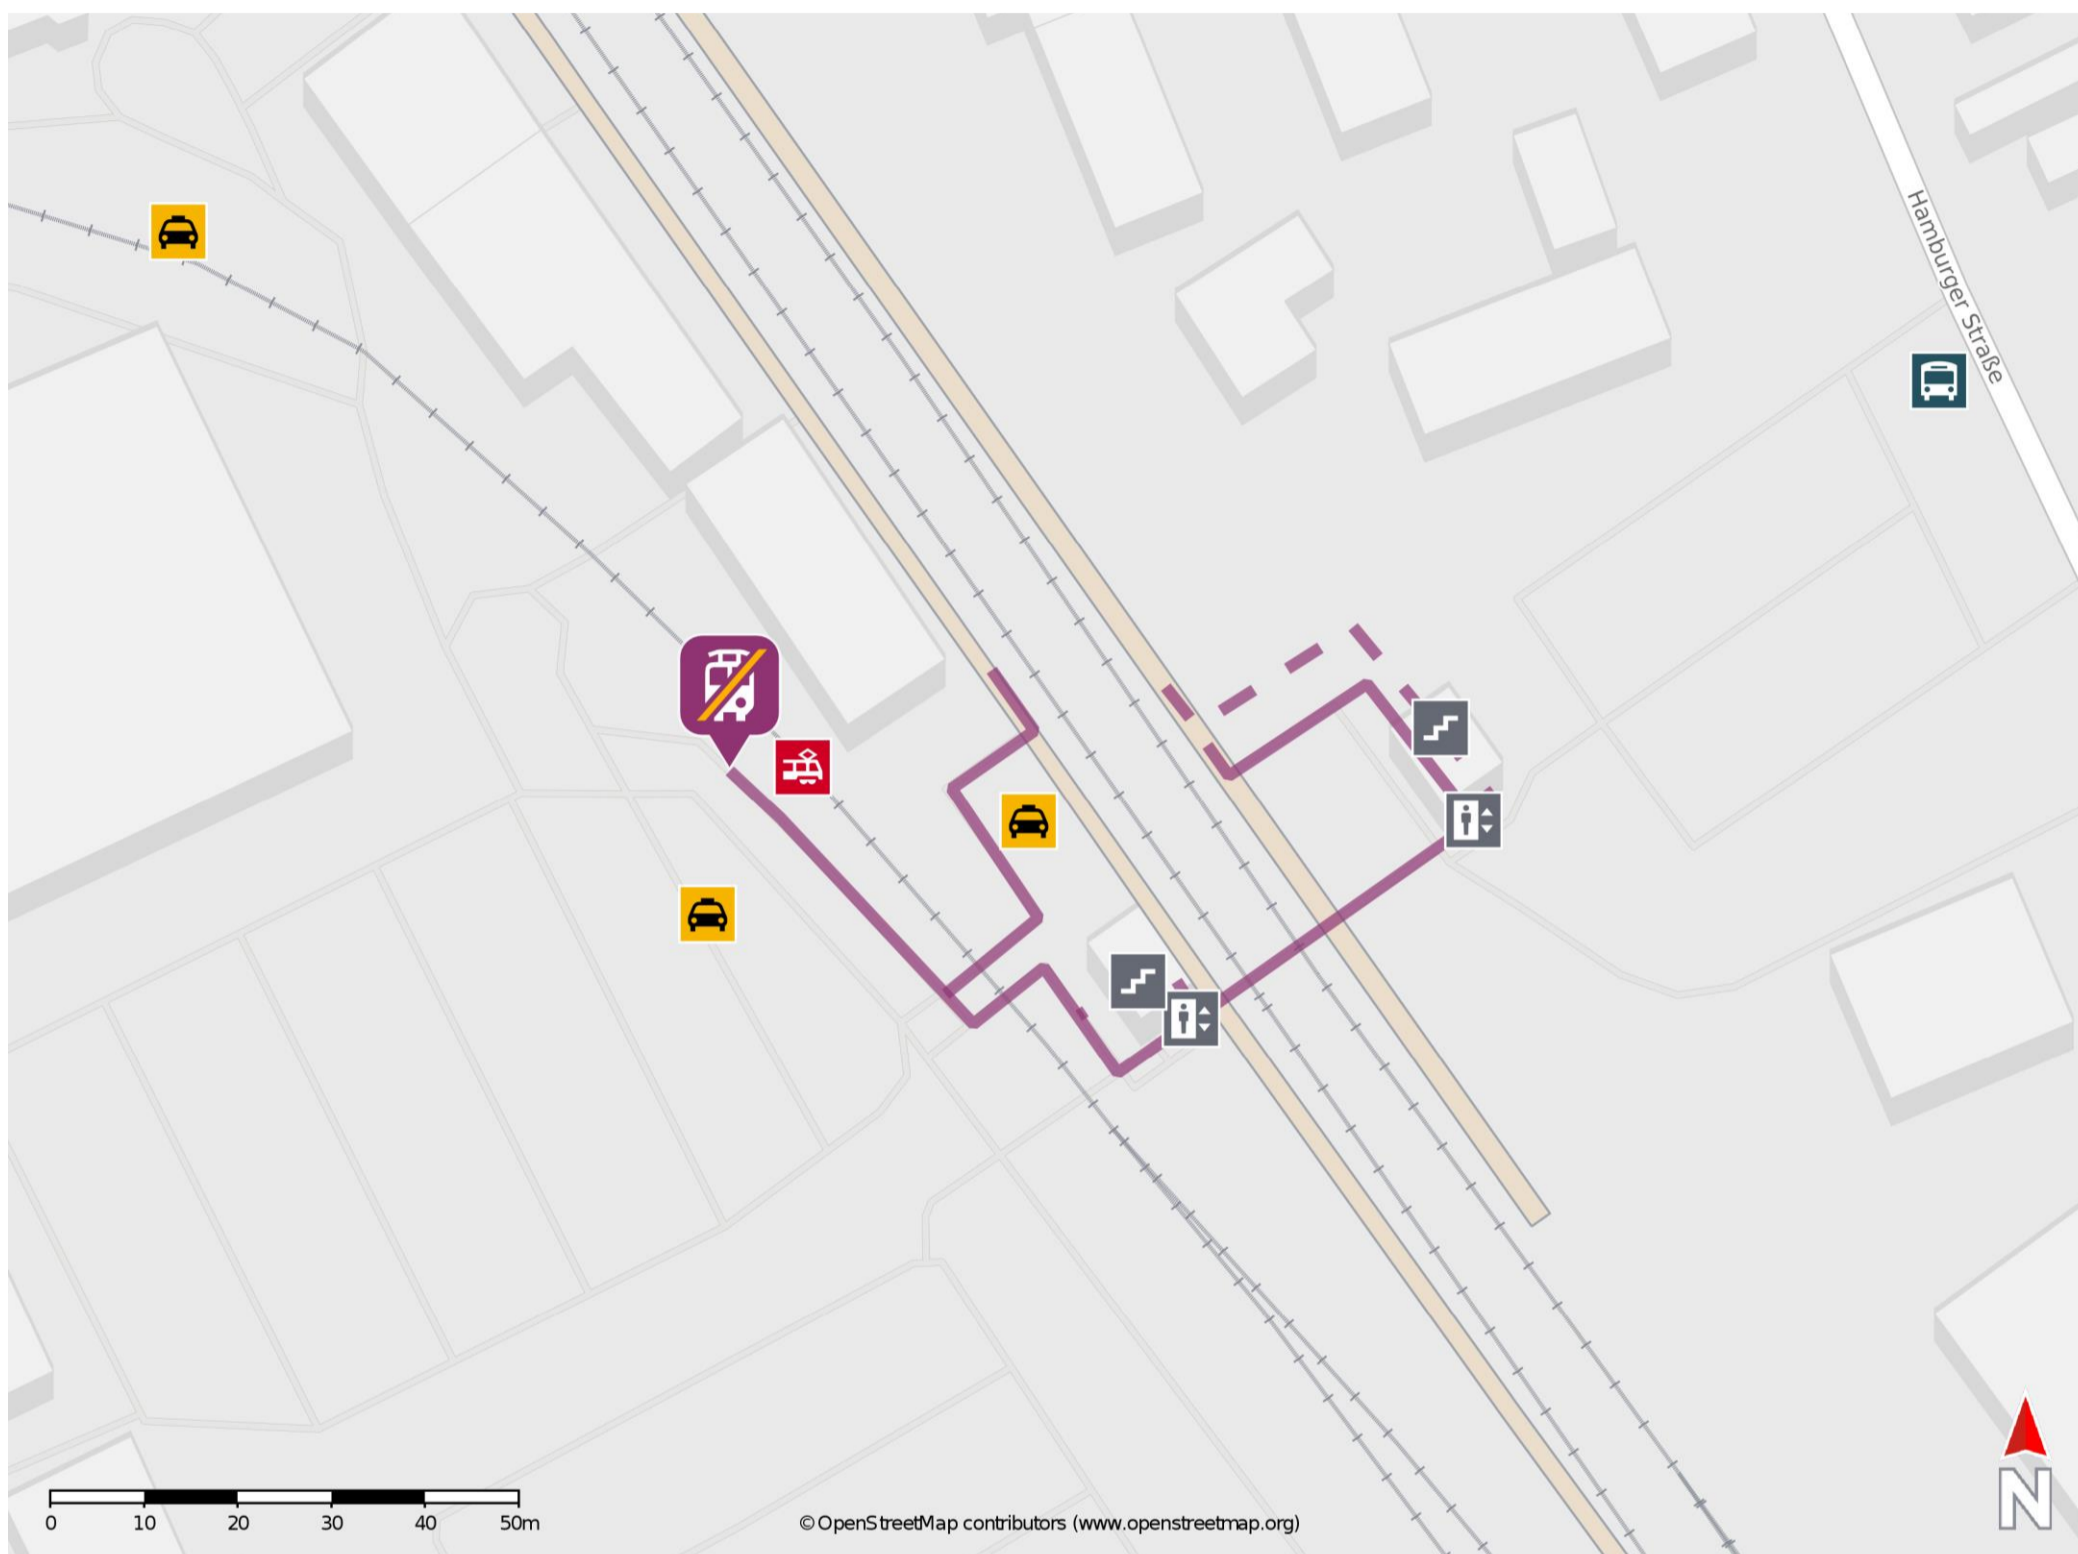

## Tornesch

### Wegbeschreibung Schienenersatzverkehr \*

Verlassen Sie den Bahnsteig in Richtung Straße Zum Bahnhof. Biegen Sie nach rechts ab und folgen Sie dem Gehweg bis zur Ersatzhaltestelle. Die Ersatzhaltestelle befindet sich an der Bushaltestelle Bahnhof Tornesch.

\* Fahrradmitnahme im Schienenersatzverkehr nur begrenzt möglich.  
Im QR Code sind die Koordinaten der Ersatzhaltestelle hinterlegt.

— barrierefrei  
- - nicht barrierefrei