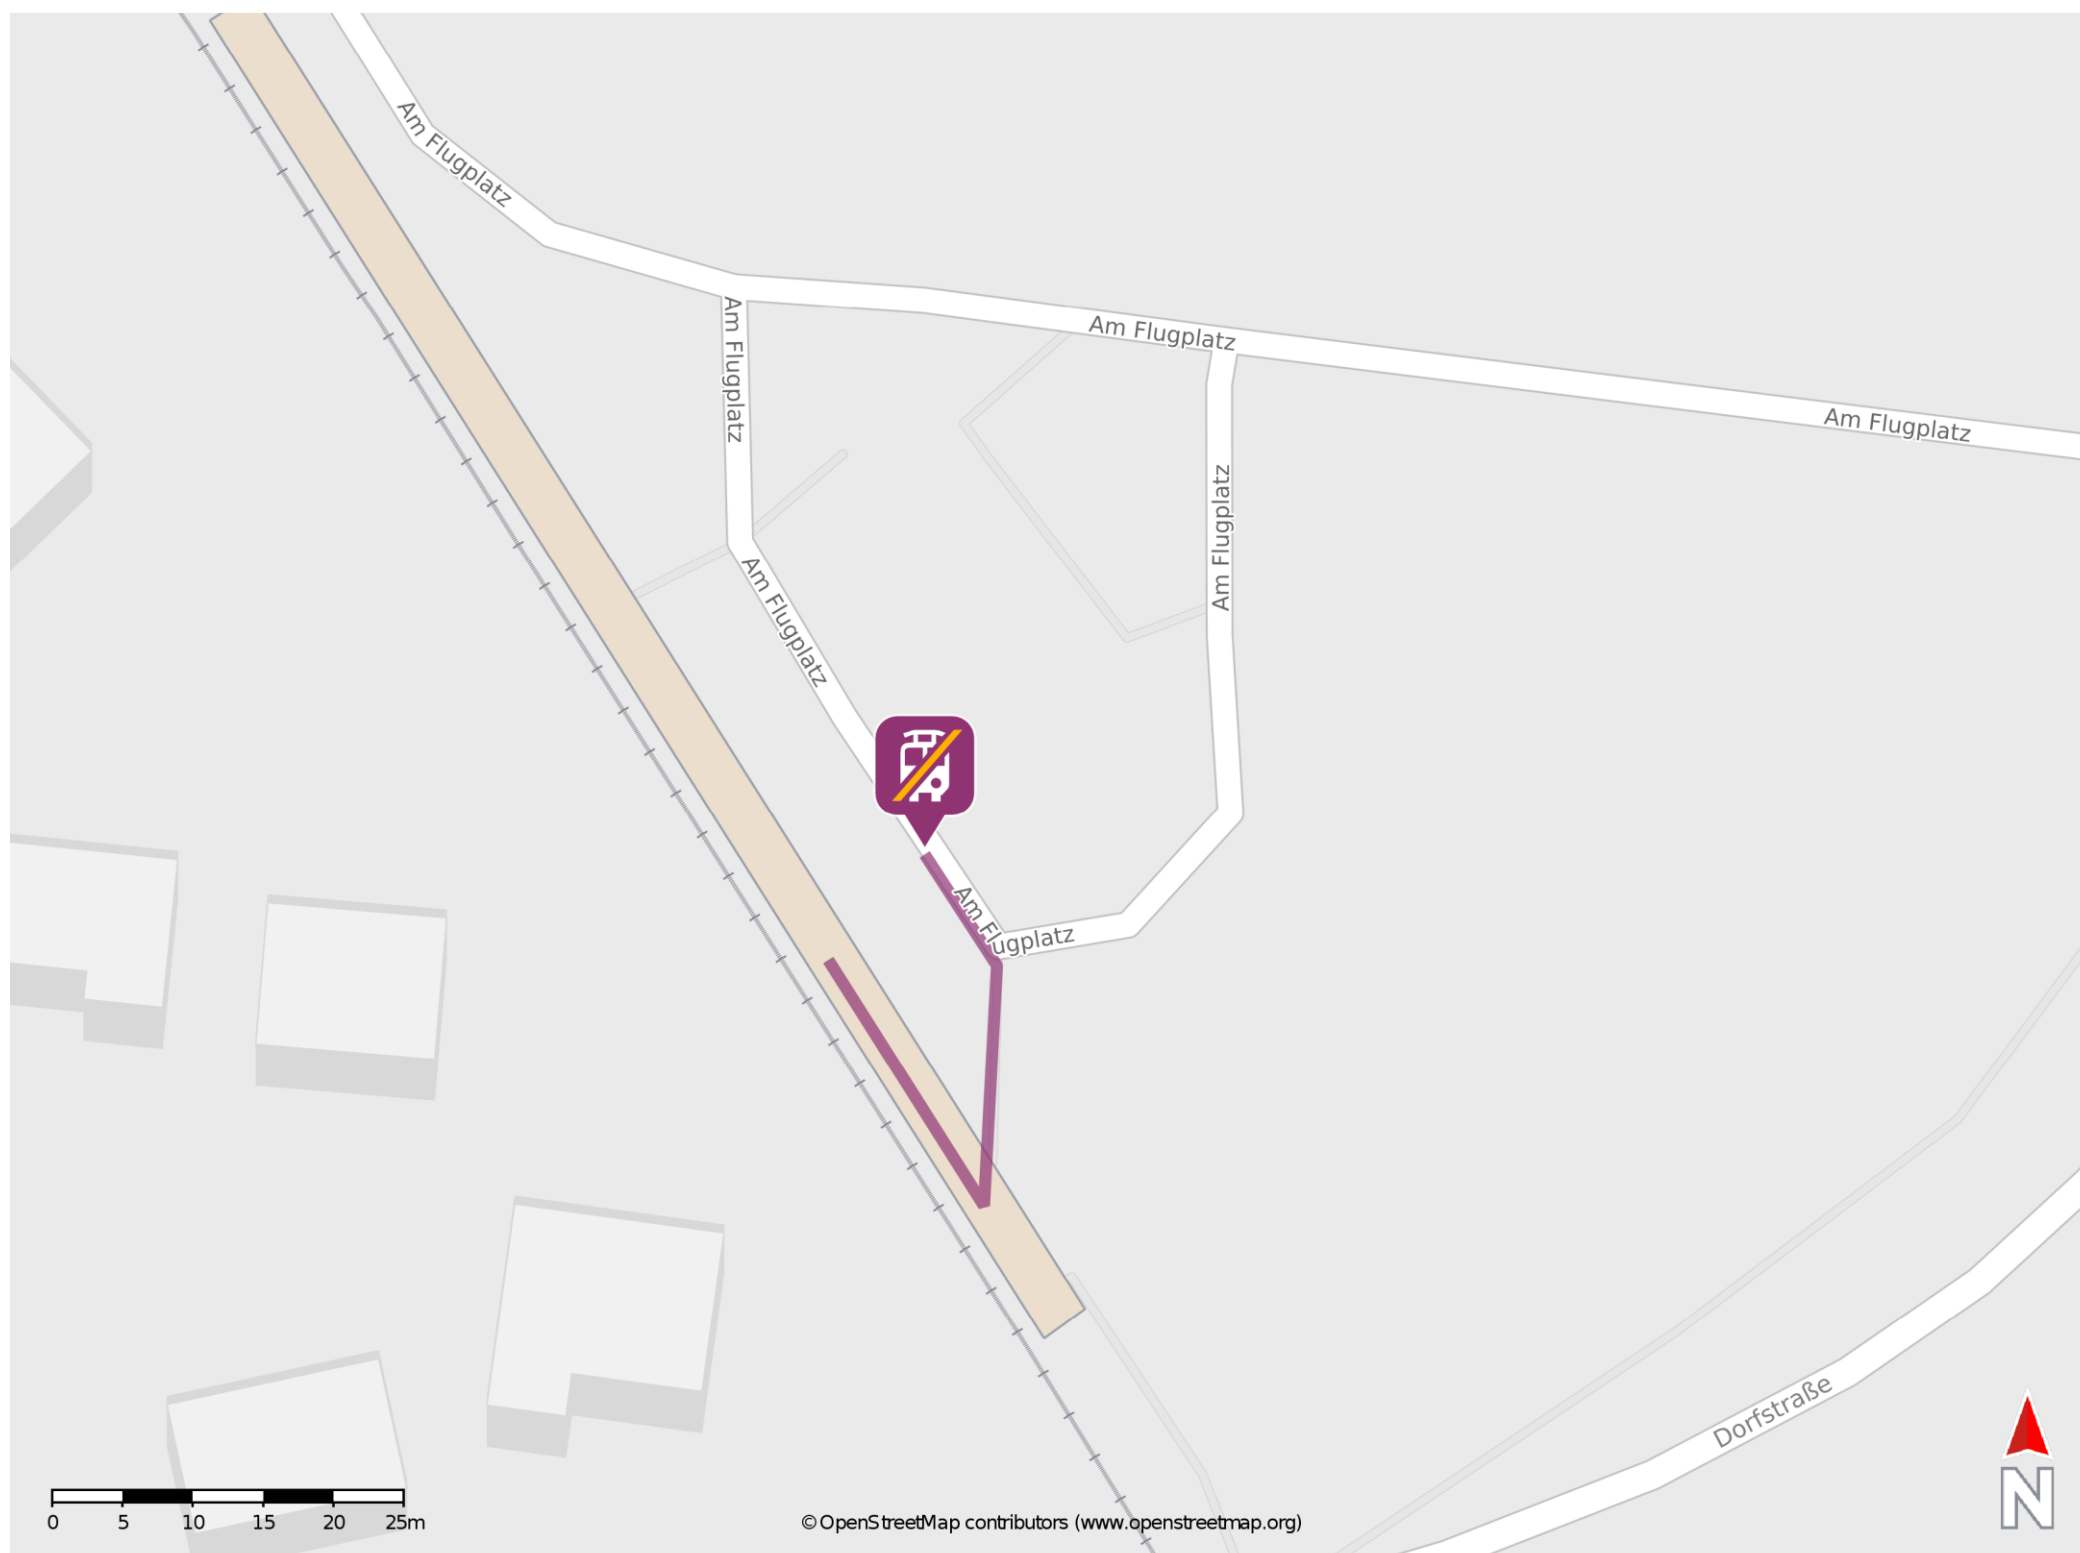

Wahlstedt

Wegbeschreibung Schienenersatzverkehr *

Verlassen Sie den Bahnsteig und begeben Sie sich an die Straße Am Flugplatz. Die Ersatzhaltestelle befindet sich in unmittelbarer Nähe zum Bahnhof.

* Fahrradmitnahme im Schienenersatzverkehr nur begrenzt möglich.
Im QR Code sind die Koordinaten der Ersatzhaltestelle hinterlegt.

— barrierefrei
— nicht barrierefrei