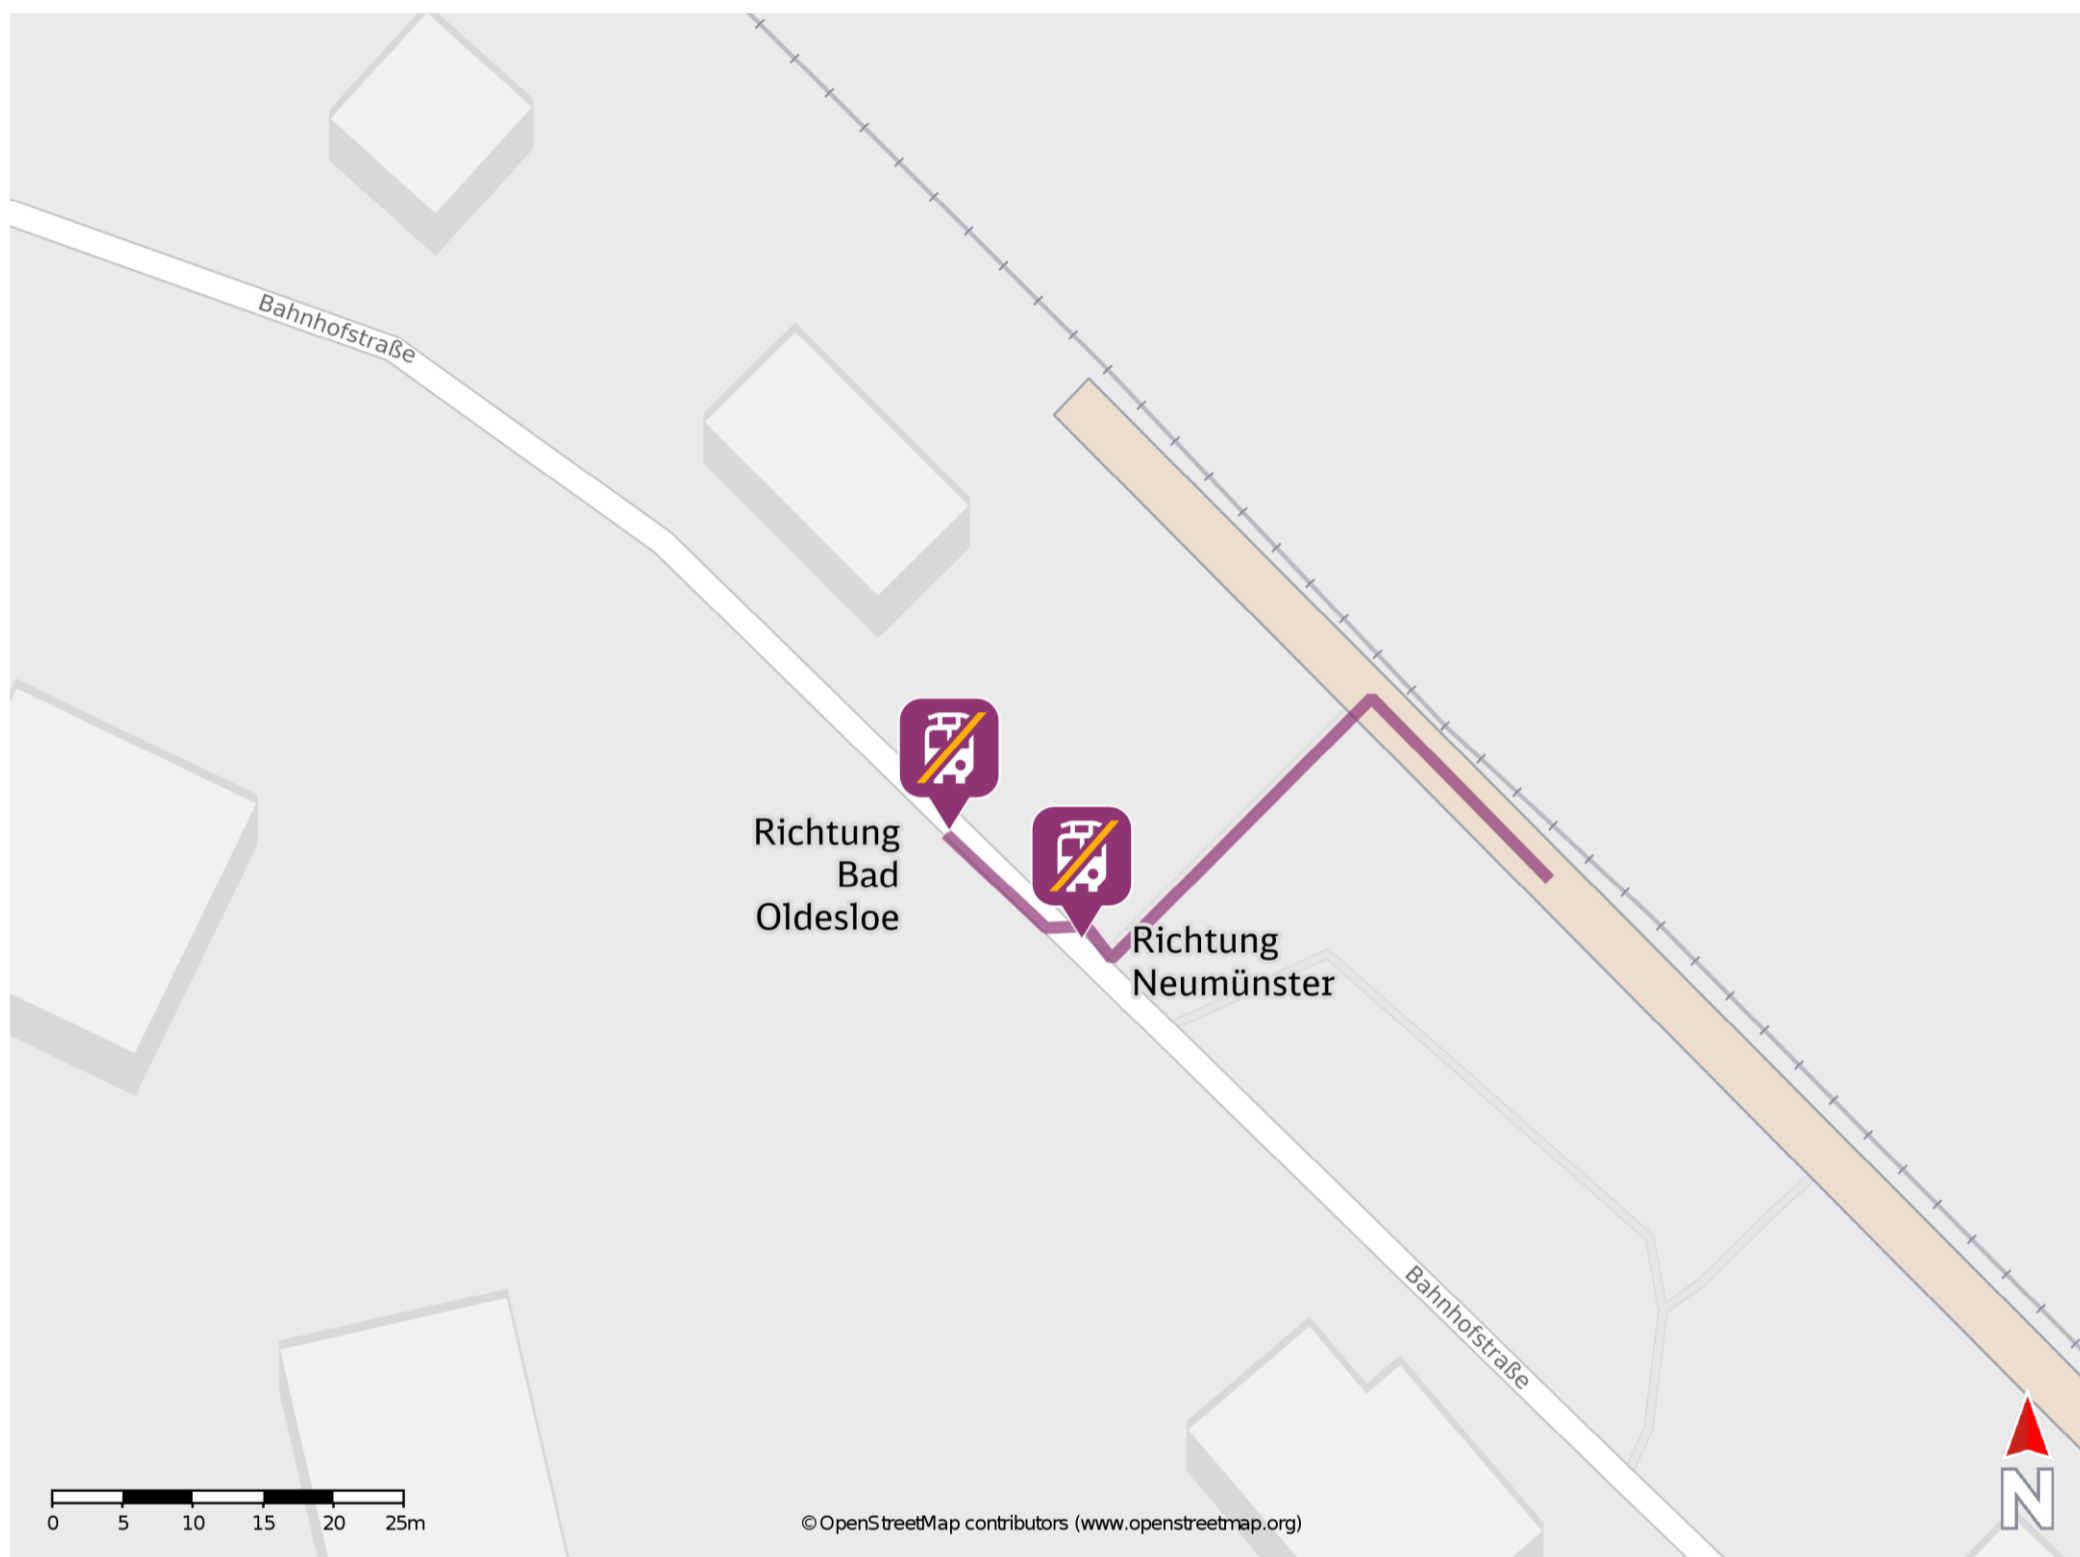

Wakendorf

Wegbeschreibung Schienenersatzverkehr *

Verlassen Sie den Bahnsteig und begeben Sie sich an die Bahnhofstraße. Biegen Sie nach rechts ab und folgen Sie der Straße wenige Meter bis zur jeweiligen Ersatzhaltestelle.

Ersatzhaltestelle Richtung Neumünster

Ersatzhaltestelle Richtung Bad Oldesloe

* Fahrradmitnahme im Schienenersatzverkehr nur begrenzt möglich.
Im QR Code sind die Koordinaten der Ersatzhaltestelle hinterlegt.

— barrierefrei
— nicht barrierefrei