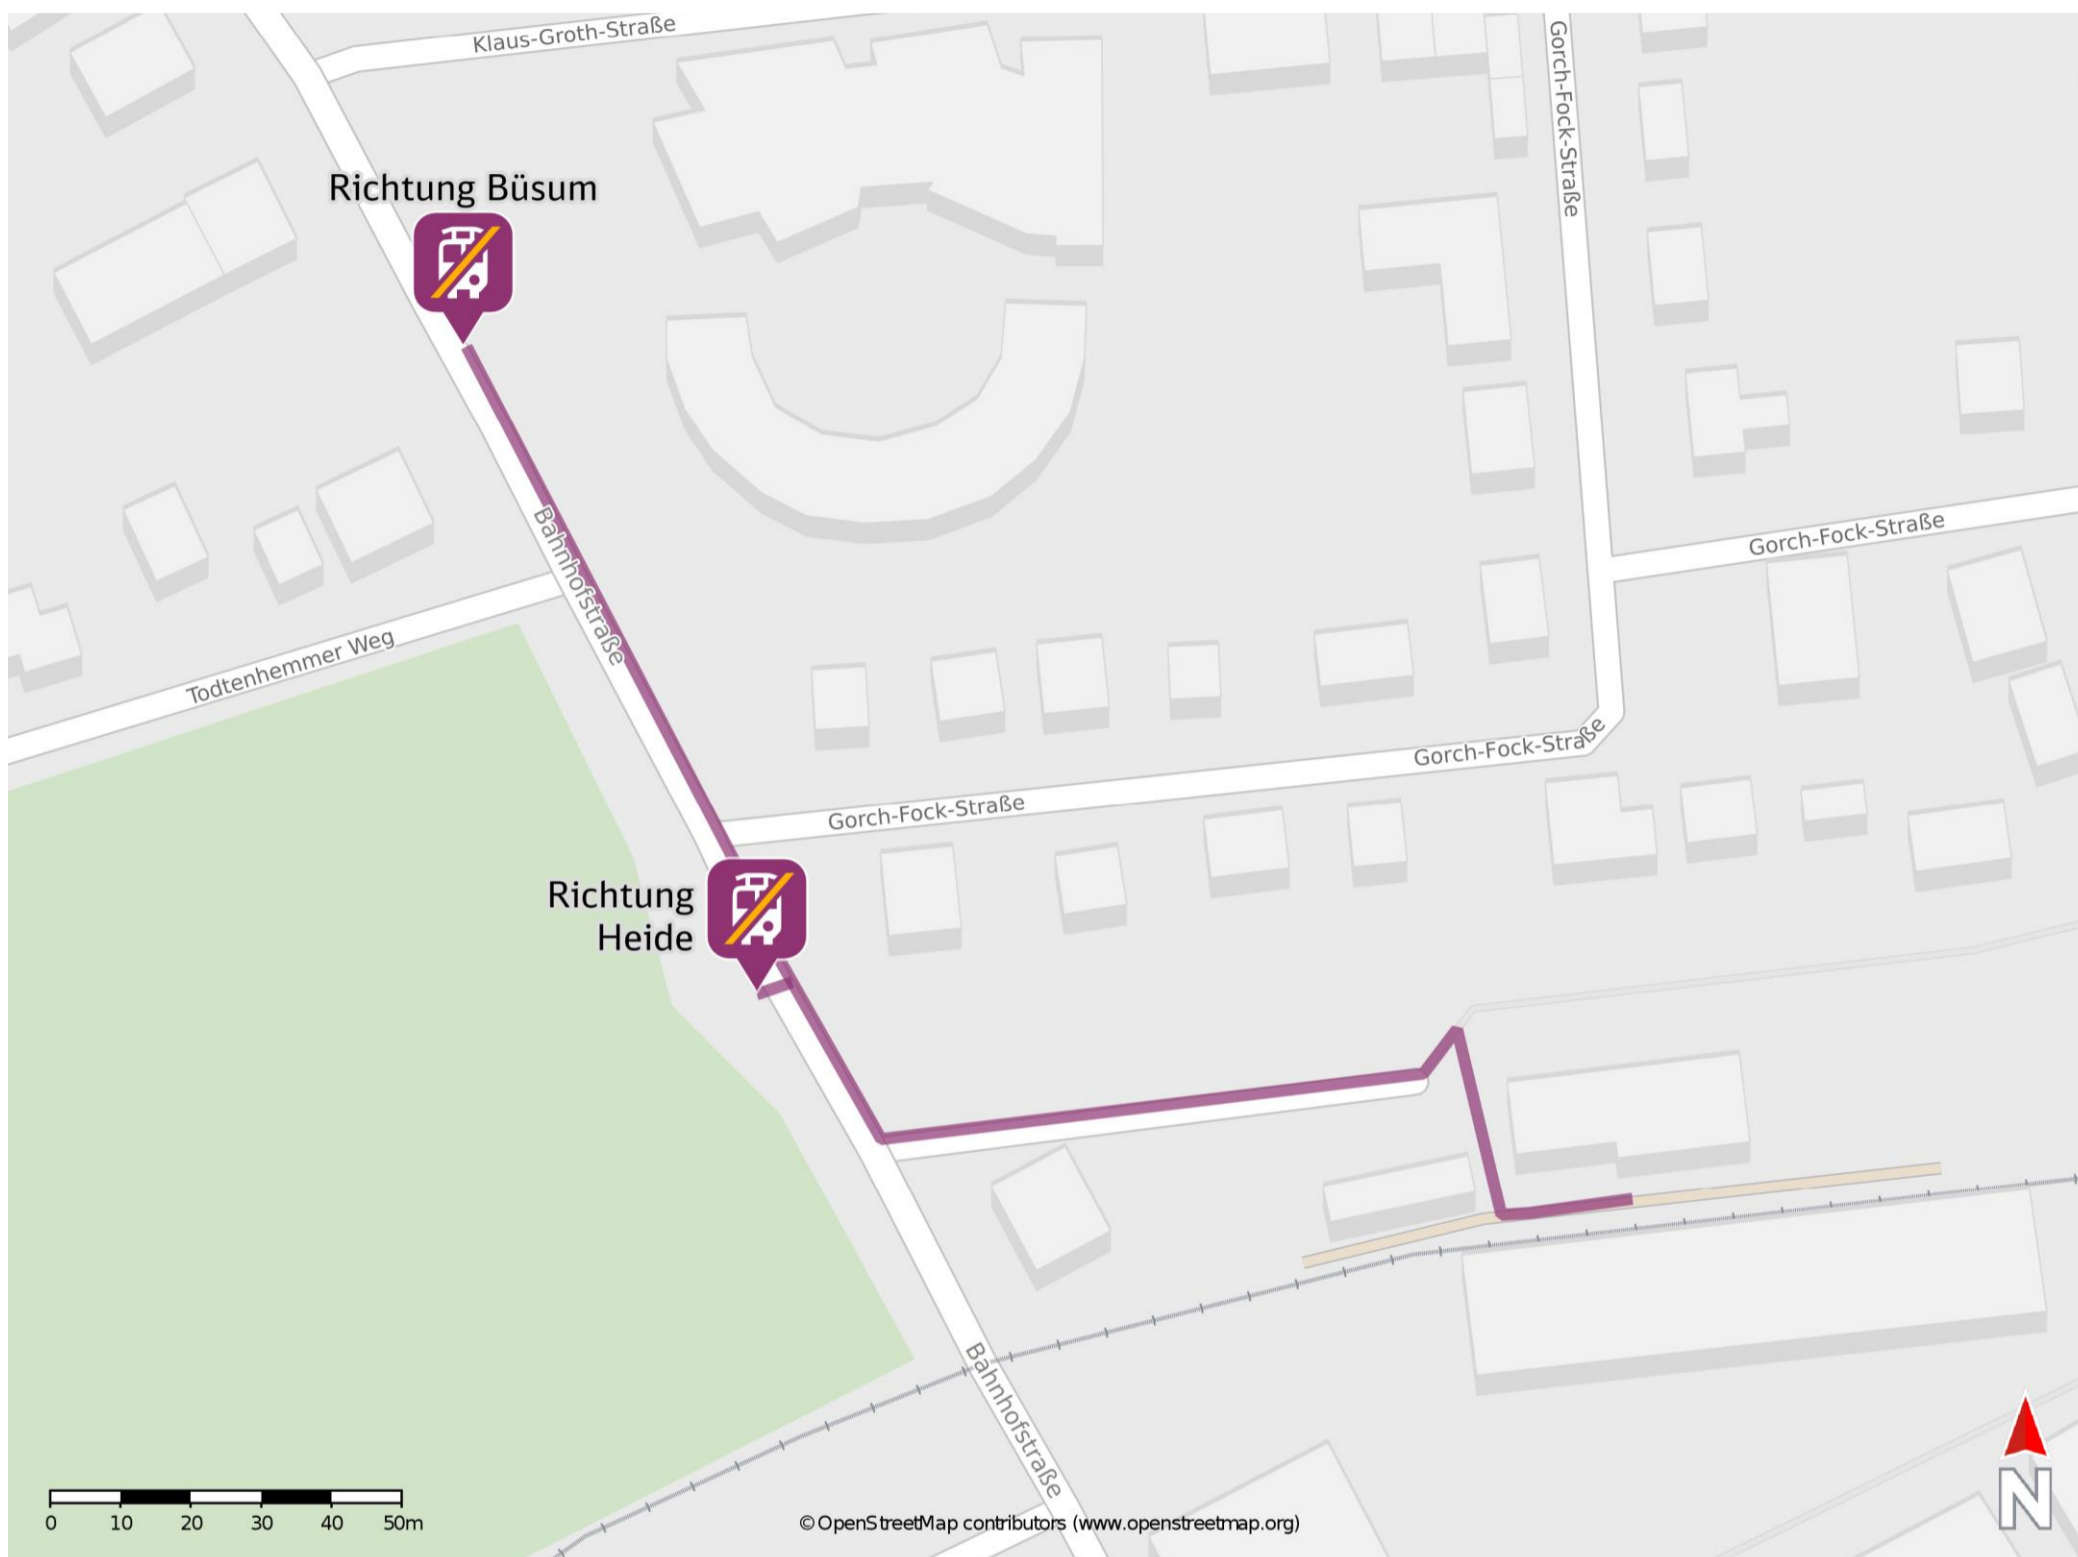

Wesselburen

Wegbeschreibung Schienenersatzverkehr *

Verlassen Sie den Bahnsteig und halten Sie sich links. Folgen Sie der Straße bis zur Bahnhofstraße. Biegen Sie nach rechts ab und folgen Sie der Straße bis zur jeweiligen Ersatzhaltestelle. Die Ersatzhaltestellen befinden sich an der Bushaltestelle Bahnhof.

Ersatzhaltestelle Richtung Büsum

Ersatzhaltestelle Richtung Heide

* Fahrradmitnahme im Schienenersatzverkehr nur begrenzt möglich.
Im QR Code sind die Koordinaten der Ersatzhaltestelle hinterlegt.

— barrierefrei
- - nicht barrierefrei